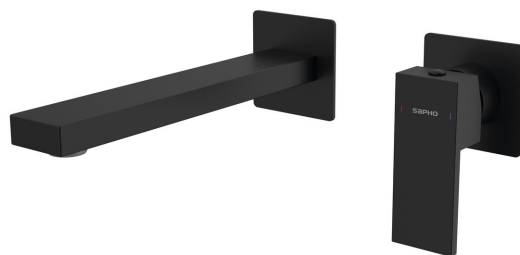

CUBEMIX podomítková dvouprvková umyvadlová baterie, černá mat

Objednací kód: CM008B

Základní informace

Značka: Sapho
Série: CUBEMIX

Rozměry

Hloubka: 199 mm

Parametry

Barva: Černá mat
Materiál: Mosaz
Tvar: Hranaté
Instalace: Podomítková
Druh ovládání: Páka
Průměr kartuše: 25 mm
Hmotnost / ks: 3.063 kg
Balení: 1 ks
Záruka: 6 let

Náhradní díly

Perlátor náklonný vnější závít M24x1, plast (Objednací kód: NDA803FLBA)

Směšovací kartuše 25mm (Objednací kód: NDSM07)

CUBEMIX podomítková dvouprvková umyvadlová baterie, černá mat

Technický list