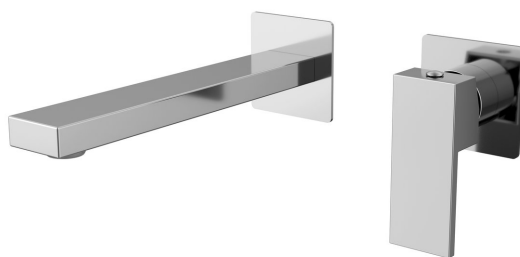

# CUBEMIX podomítková dvouprvková umyvadlová baterie, chrom

Objednací kód: CM008

## Základní informace

Značka: Sapho  
Série: CUBEMIX

## Rozměry

Hloubka: 199 mm

## Parametry

Barva: Chrom  
Materiál: Mosaz  
Tvar: Hranaté  
Instalace: Podomítková  
Druh ovládání: Páka  
Průměr kartuše: 25 mm  
Hmotnost / ks: 3.063 kg  
Balení: 1 ks  
Záruka: 6 let