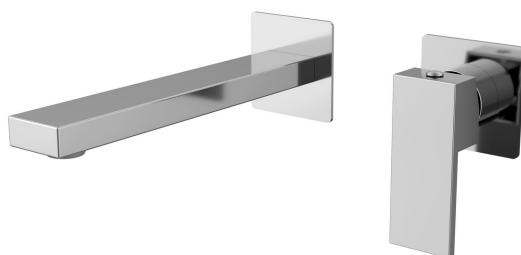

# CUBEMIX podomítková dvouprvková umyvadlová baterie, chrom

Objednací kód: CM008

## Základní informace

Značka: Sapho  
Série: CUBEMIX

## Rozměry

Hloubka: 199 mm

## Parametry

Barva: Chrom  
Materiál: Mosaz  
Tvar: Hranaté  
Instalace: Podomítková  
Druh ovládání: Páka  
Průměr kartuše: 25 mm  
Hmotnost / ks: 3.063 kg  
Balení: 1 ks  
Záruka: 6 let