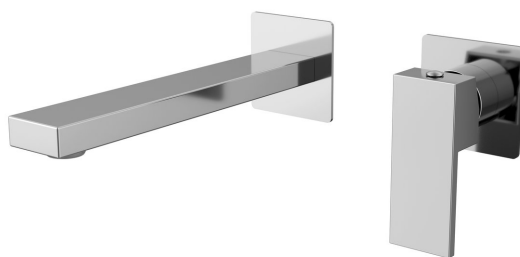

CUBEMIX podomítková dvouprvková umyvadlová baterie, chrom

Objednací kód: CM008

Základní informace

Značka: Sapho
Série: CUBEMIX

Rozměry

Hloubka: 199 mm

Parametry

Barva: Chrom
Materiál: Mosaz
Tvar: Hranaté
Instalace: Podomítková
Druh ovládání: Páka
Průměr kartuše: 25 mm
Hmotnost / ks: 3.063 kg
Balení: 1 ks
Záruka: 6 let

Náhradní díly

Perlátor náklonný vnější závit M24x1, plast (Objednací kód: NDA803FLBA)

Směšovací kartuše 25mm (Objednací kód: NDSM07)

CUBEMIX podomítková dvouprvková umyvadlová baterie, chrom

Technický list