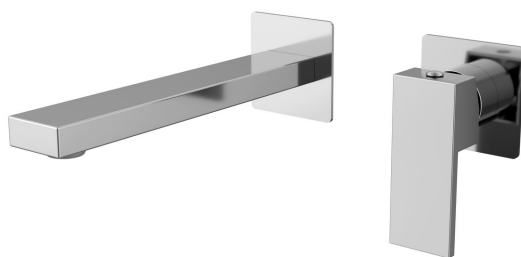

CUBEMIX podomítková dvouprvková umyvadlová baterie, chrom

Objednací kód: CM008

Základní informace

Značka: Sapho
Série: CUBEMIX

Rozměry

Hloubka: 199 mm

Parametry

Barva: Chrom
Materiál: Mosaz
Tvar: Hranaté
Instalace: Podomítková
Druh ovládní: Páka
Průměr kartuše: 25 mm
Hmotnost / ks: 3.063 kg
Balení: 1 ks
Záruka: 6 let

Náhradní díly

Perlátor náklonný vnější závít M24x1, plast (Objednací kód: NDA803FLBA)

Směšovací kartuše 25mm (Objednací kód: NDSM07)

CUBEMIX podomítková dvouprvková umyvadlová baterie, chrom

Technický list