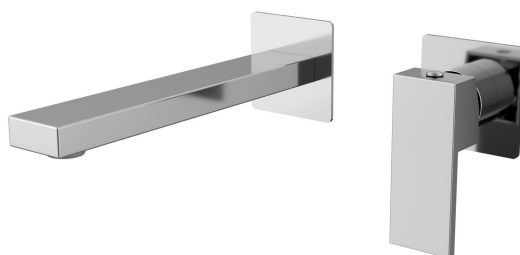

CUBEMIX podomítková dvouprvková umyvadlová baterie, chrom

Objednací kód: CM008

Základní informace

Značka: Sapho
Série: CUBEMIX

Rozměry

Hloubka: 199 mm

Parametry

Barva: Chrom
Materiál: Mosaz
Tvar: Hranaté
Instalace: Podomítková
Druh ovládní: Páka
Průměr kartuše: 25 mm
Hmotnost / ks: 3.063 kg
Balení: 1 ks
Záruka: 6 let

Náhradní díly

Perlátor náklonný vnější závít M24x1, plast (Objednací kód: NDA803FLBA)

Směšovací kartuše 25mm (Objednací kód: NDSM07)

CUBEMIX podomítková dvouprvková umyvadlová baterie, chrom

Technický list