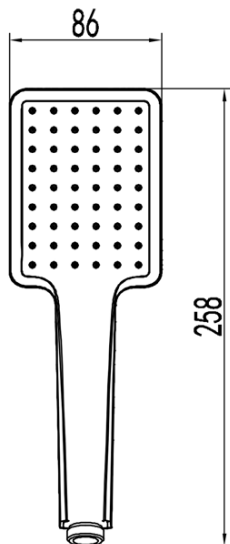

## Parametry

Barva: Černá mat  
Materiál: Mosaz  
Tvar: Hranaté  
Instalace: Podomítková  
Druh ovládání: Páka  
Druh přepínače na sprchu: Tlakový  
Průměr kartuše: 42 mm  
Funkce sprchy: Déšť  
Ostatní: AntiCalc, Anti-twist systém, Dvoucestné  
Hmotnost / ks: 5.468 kg  
Balení: 6 ks

## Náhradní díly

Směšovací kartuše 42 mm, STANDARD, blistr (Objednací kód: 1110-98)

Technický list

LATUS podomítkový sprchový set s pákovou baterií, 2 výstupy, černá mat

SAPHO