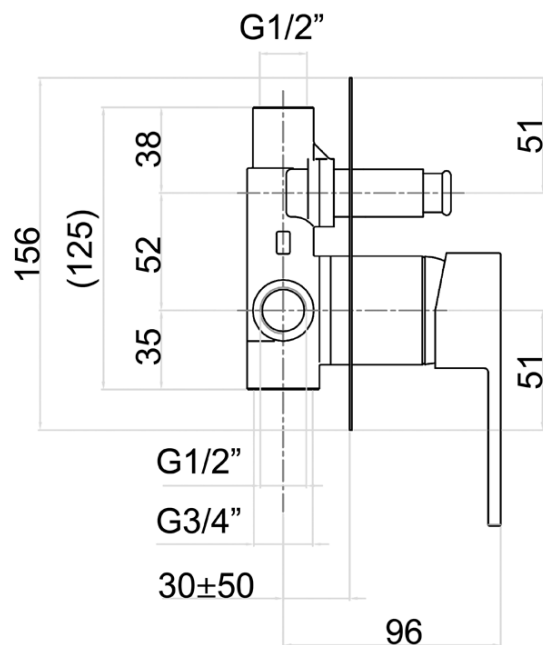

## Parametry

Barva: Černá mat  
Materiál: Mosaz  
Tvar: Hranaté  
Instalace: Podomítková  
Druh ovládání: Páka  
Druh přepínače na sprchu: Tlakový  
Průměr kartuše: 42 mm  
Funkce sprchy: Déšť  
Ostatní: AntiCalc, Anti-twist systém, Dvoucestné  
Hmotnost / ks: 5.468 kg  
Balení: 6 ks

## Náhradní díly

Směšovací kartuše 42 mm, STANDARD, blistr (Objednací kód: 1110-98)

Technický list

LATUS podomítkový sprchový set s pákovou baterií, 2 výstupy, černá mat

SAPHO