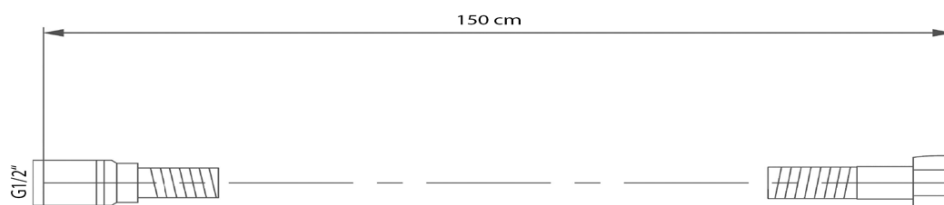

## Parametry

Barva: Černá mat  
Materiál: Mosaz  
Tvar: Hranaté  
Instalace: Podomítková  
Druh ovládání: Páka  
Druh přepínače na sprchu: Tlakový  
Průměr kartuše: 42 mm  
Funkce sprchy: Déšť  
Ostatní: AntiCalc, Anti-twist systém, Dvoucestné  
Hmotnost / ks: 5.468 kg  
Balení: 6 ks

## Náhradní díly

Směšovací kartuše 42 mm, STANDARD, blistr (Objednací kód: 1110-98)

Technický list

LATUS podomítkový sprchový set s pákovou baterií, 2 výstupy, černá mat

SAPHO