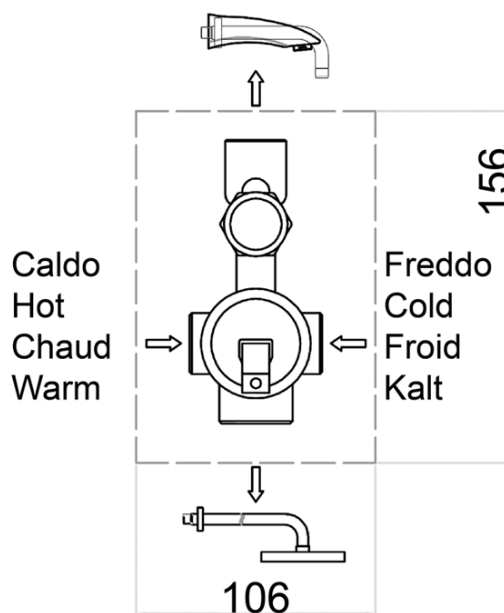

# LATUS podomítkový sprchový set s pákovou baterií, 2 výstupy, černá mat

**SAPHO**

Objednací kód: 1102-42B-01

## Parametry

Barva: Černá mat  
Materiál: Mosaz  
Tvar: Hranaté  
Instalace: Podomítková  
Druh ovládání: Páka  
Druh přepínače na sprchu: Tlakový  
Průměr kartuše: 42 mm  
Funkce sprchy: Déšť  
Ostatní: AntiCalc, Anti-twist systém, Dvoucestné  
Hmotnost / ks: 5.468 kg  
Balení: 6 ks

## Náhradní díly

Směšovací kartuše 42 mm, STANDARD, blistr (Objednací kód: 1110-98)

Technický list

LATUS podomítkový sprchový set s pákovou baterií, 2 výstupy, černá mat

SAPHO