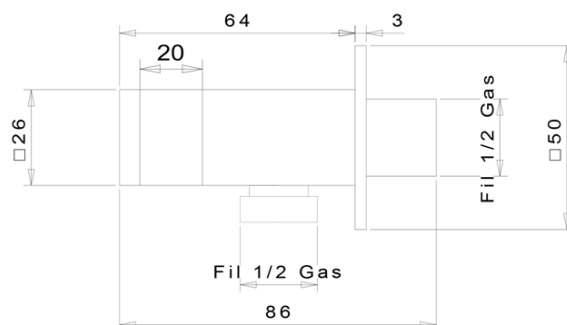

## Parametry

Barva: Černá mat  
Materiál: Mosaz  
Tvar: Hranaté  
Instalace: Podomítková  
Druh ovládání: Páka  
Druh přepínače na sprchu: Tlakový  
Průměr kartuše: 42 mm  
Funkce sprchy: Déšť  
Ostatní: AntiCalc, Anti-twist systém, Dvoucestné  
Hmotnost / ks: 5.468 kg  
Balení: 6 ks

## Náhradní díly

Směšovací kartuše 42 mm, STANDARD, blistr (Objednací kód: 1110-98)

Technický list

LATUS podomítkový sprchový set s pákovou baterií, 2 výstupy, černá mat

SAPHO