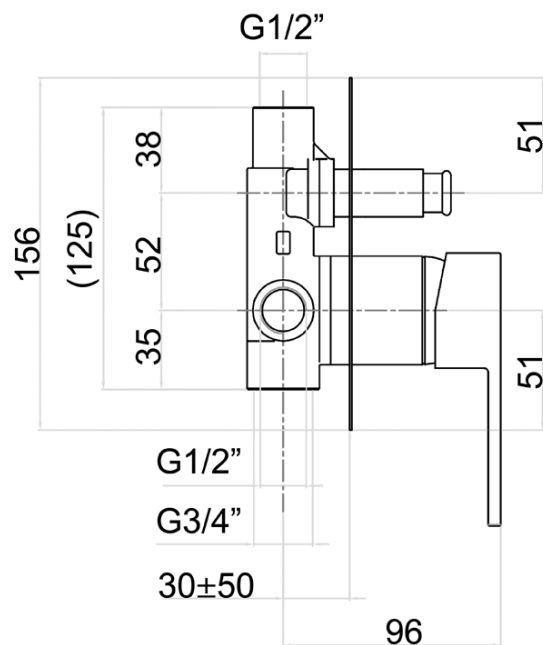

LATUS podomítkový sprchový set s pákovou baterií, 2 výstupy, černá mat

 **SAPHO**

Objednací kód: 1102-42B-01

Základní informace

Značka: Sapho
Série: LATUS

Parametry

Barva: Černá mat
Materiál: Mosaz
Tvar: Hranaté
Instalace: Podomítková
Druh ovládání: Páka
Druh přepínače na sprchu: Tlakový
Průměr kartuše: 42 mm
Funkce sprchy: Déšť
Ostatní: AntiCalc, Anti-twist systém, Dvoucestné
Hmotnost / ks: 5.468 kg
Balení: 6 ks

Náhradní díly

Směšovací kartuše 42 mm, STANDARD, blistr (Objednací kód: 1110-98)

Technický list

LATUS podomítkový sprchový set s pákovou baterií, 2 výstupy, černá mat

SAPHO