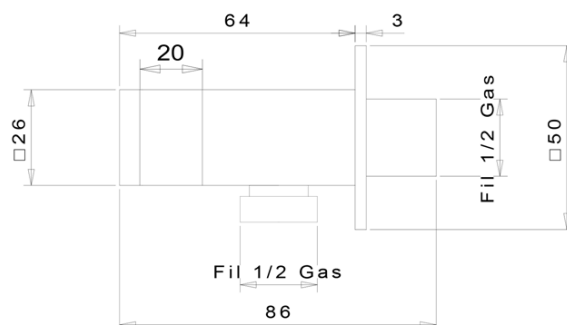

LATUS podomítkový sprchový set s pákovou baterií, 2 výstupy, černá mat

 **SAPHO**

Objednací kód: 1102-42B-01

Základní informace

Značka: Sapho
Série: LATUS

Parametry

Barva: Černá mat
Materiál: Mosaz
Tvar: Hranaté
Instalace: Podomítková
Druh ovládání: Páka
Druh přepínače na sprchu: Tlakový
Průměr kartuše: 42 mm
Funkce sprchy: Déšť
Ostatní: AntiCalc, Anti-twist systém, Dvoucestné
Hmotnost / ks: 5.468 kg
Balení: 6 ks

Náhradní díly

Směšovací kartuše 42 mm, STANDARD, blistr (Objednací kód: 1110-98)

Technický list

LATUS podomítkový sprchový set s pákovou baterií, 2 výstupy, černá mat

SAPHO