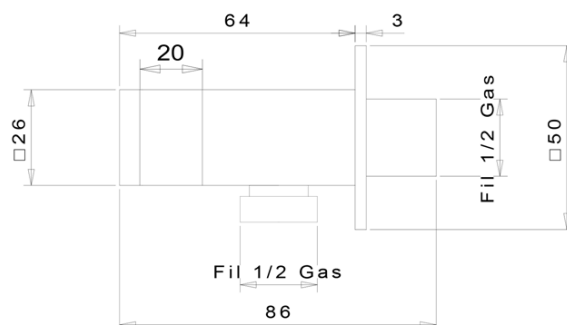

## Parametry

Barva: Černá mat  
Materiál: Mosaz  
Tvar: Hranaté  
Instalace: Podomítková  
Druh ovládání: Páka  
Druh přepínače na sprchu: Tlakový  
Průměr kartuše: 42 mm  
Funkce sprchy: Déšť  
Ostatní: AntiCalc, Anti-twist systém, Dvoucestné  
Hmotnost / ks: 5.468 kg  
Balení: 6 ks

## Náhradní díly

Směšovací kartuše 42 mm, STANDARD, blistr (Objednací kód: 1110-98)

Technický list

LATUS podomítkový sprchový set s pákovou baterií, 2 výstupy, černá mat