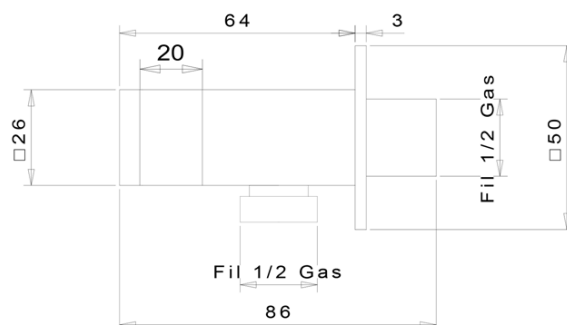

LATUS podomítkový sprchový set s pákovou baterií, 2 výstupy, černá mat

SAPHO

Objednací kód: 1102-42B-01

Základní informace

Značka: Sapho
Série: LATUS

Parametry

Barva: Černá mat
Materiál: Mosaz
Tvar: Hranaté
Instalace: Podomítková
Druh ovládání: Páka
Druh přepínače na sprchu: Tlakový
Průměr kartuše: 42 mm
Funkce sprchy: Déšť
Ostatní: AntiCalc, Anti-twist systém, Dvoucestné
Hmotnost / ks: 5.468 kg
Balení: 6 ks

Náhradní díly

Směšovací kartuše 42 mm, STANDARD, blistr (Objednací kód: 1110-98)

Technický list

LATUS podomítkový sprchový set s pákovou baterií, 2 výstupy, černá mat

SAPHO