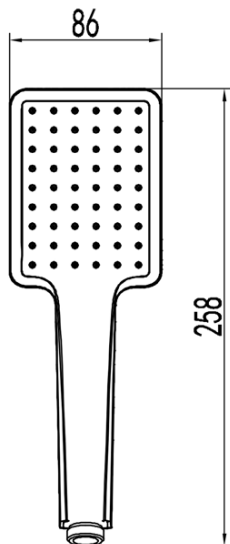

LATUS podomítkový sprchový set s pákovou baterií, 2 výstupy, černá mat

SAPHO

Objednací kód: 1102-42B-01

Základní informace

Značka: Sapho
Série: LATUS

Parametry

Barva: Černá mat
Materiál: Mosaz
Tvar: Hranaté
Instalace: Podomítková
Druh ovládání: Páka
Druh přepínače na sprchu: Tlakový
Průměr kartuše: 42 mm
Funkce sprchy: Déšť
Ostatní: AntiCalc, Anti-twist systém, Dvoucestné
Hmotnost / ks: 5.468 kg
Balení: 6 ks

Náhradní díly

Směšovací kartuše 42 mm, STANDARD, blistr (Objednací kód: 1110-98)

Technický list

LATUS podomítkový sprchový set s pákovou baterií, 2 výstupy, černá mat

SAPHO