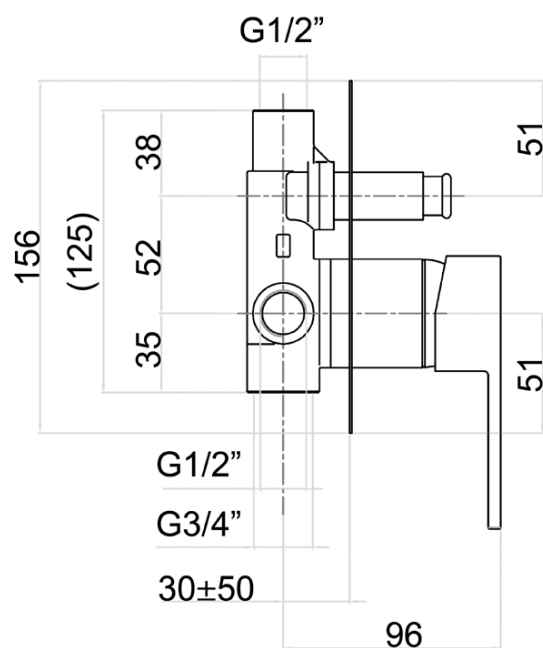

LATUS podomítkový sprchový set s pákovou baterií, 2 výstupy, černá mat

SAPHO

Objednací kód: 1102-42B-01

Základní informace

Značka: Sapho
Série: LATUS

Parametry

Barva: Černá mat
Materiál: Mosaz
Tvar: Hranaté
Instalace: Podomítková
Druh ovládání: Páka
Druh přepínače na sprchu: Tlakový
Průměr kartuše: 42 mm
Funkce sprchy: Déšť
Ostatní: AntiCalc, Anti-twist systém, Dvoucestné
Hmotnost / ks: 5.468 kg
Balení: 6 ks

Náhradní díly

Směšovací kartuše 42 mm, STANDARD, blistr (Objednací kód: 1110-98)

Technický list

LATUS podomítkový sprchový set s pákovou baterií, 2 výstupy, černá mat

SAPHO