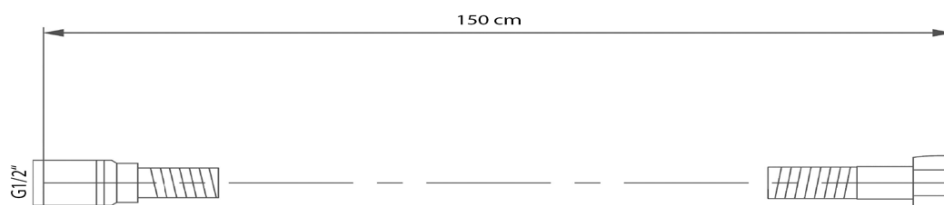

LATUS podomítkový sprchový set s pákovou baterií, 2 výstupy, černá mat

SAPHO

Objednací kód: 1102-42B-01

Základní informace

Značka: Sapho
Série: LATUS

Parametry

Barva: Černá mat
Materiál: Mosaz
Tvar: Hranaté
Instalace: Podomítková
Druh ovládání: Páka
Druh přepínače na sprchu: Tlakový
Průměr kartuše: 42 mm
Funkce sprchy: Déšť
Ostatní: AntiCalc, Anti-twist systém, Dvoucestné
Hmotnost / ks: 5.468 kg
Balení: 6 ks

Náhradní díly

Směšovací kartuše 42 mm, STANDARD, blistr (Objednací kód: 1110-98)

Technický list

LATUS podomítkový sprchový set s pákovou baterií, 2 výstupy, černá mat

SAPHO