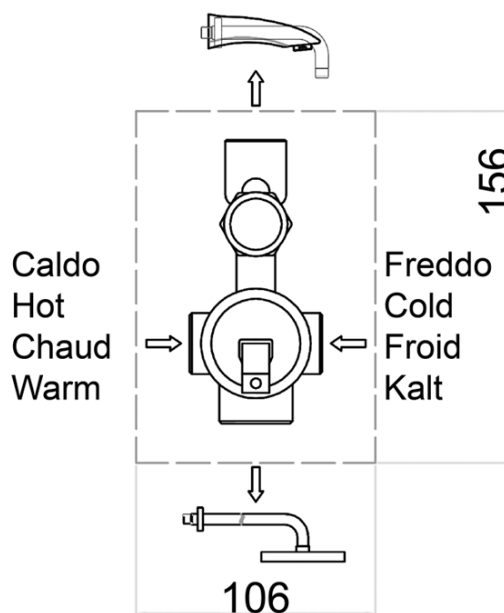

LATUS podomítkový sprchový set s pákovou baterií, 2 výstupy, černá mat

SAPHO

Objednací kód: 1102-42B-01

Základní informace

Značka: Sapho
Série: LATUS

Parametry

Barva: Černá mat
Materiál: Mosaz
Tvar: Hranaté
Instalace: Podomítková
Druh ovládání: Páka
Druh přepínače na sprchu: Tlakový
Průměr kartuše: 42 mm
Funkce sprchy: Déšť
Ostatní: AntiCalc, Anti-twist systém, Dvoucestné
Hmotnost / ks: 5.468 kg
Balení: 6 ks

Náhradní díly

Směšovací kartuše 42 mm, STANDARD, blistr (Objednací kód: 1110-98)

Technický list

LATUS podomítkový sprchový set s pákovou baterií, 2 výstupy, černá mat

SAPHO