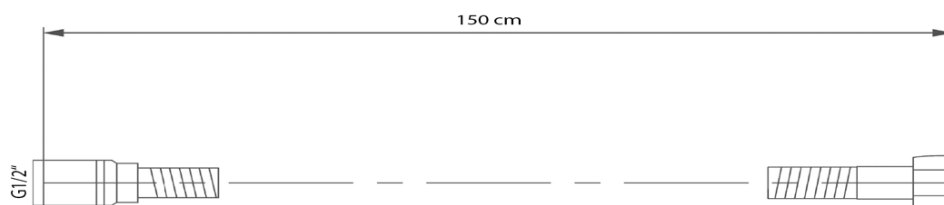

## Parametry

Barva: Černá mat  
Materiál: Mosaz  
Tvar: Hranaté  
Instalace: Podomítková  
Druh ovládání: Páka  
Druh přepínače na sprchu: Tlakový  
Průměr kartuše: 42 mm  
Funkce sprchy: Déšť  
Ostatní: AntiCalc, Anti-twist systém, Dvoucestné  
Hmotnost / ks: 5.468 kg  
Balení: 6 ks

## Náhradní díly

Směšovací kartuše 42 mm, STANDARD, blistr (Objednací kód: 1110-98)

Technický list

LATUS podomítkový sprchový set s pákovou baterií, 2 výstupy, černá mat