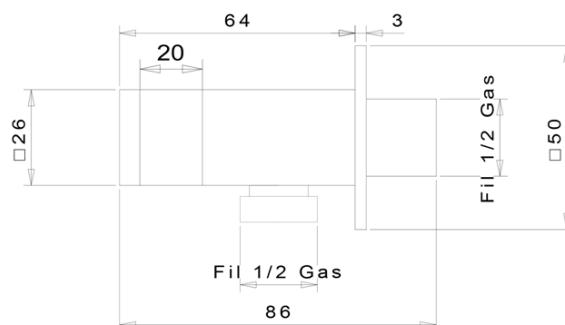

## Parametry

Barva: Černá mat  
Materiál: Mosaz  
Tvar: Hranaté  
Instalace: Podomítková  
Druh ovládání: Páka  
Druh přepínače na sprchu: Tlakový  
Průměr kartuše: 42 mm  
Funkce sprchy: Déšť  
Ostatní: AntiCalc, Anti-twist systém, Dvoucestné  
Hmotnost / ks: 5.468 kg  
Balení: 6 ks

## Náhradní díly

Směšovací kartuše 42 mm, STANDARD, blistr (Objednací kód: 1110-98)

Technický list

LATUS podomítkový sprchový set s pákovou baterií, 2 výstupy, černá mat