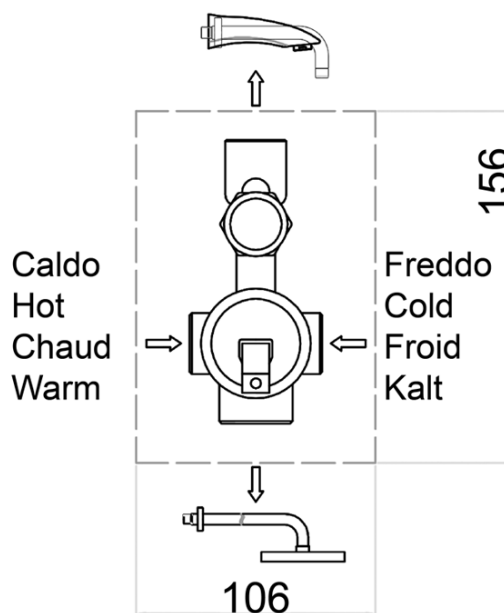

# LATUS podomítkový sprchový set s pákovou baterií, 2 výstupy, černá mat

**SAPHO**

Objednací kód: 1102-42B-01

## Parametry

Barva: Černá mat  
Materiál: Mosaz  
Tvar: Hranaté  
Instalace: Podomítková  
Druh ovládání: Páka  
Druh přepínače na sprchu: Tlakový  
Průměr kartuše: 42 mm  
Funkce sprchy: Déšť  
Ostatní: AntiCalc, Anti-twist systém, Dvoucestné  
Hmotnost / ks: 5.468 kg  
Balení: 6 ks

## Náhradní díly

Směšovací kartuše 42 mm, STANDARD, blistr (Objednací kód: 1110-98)

Technický list

LATUS podomítkový sprchový set s pákovou baterií, 2 výstupy, černá mat