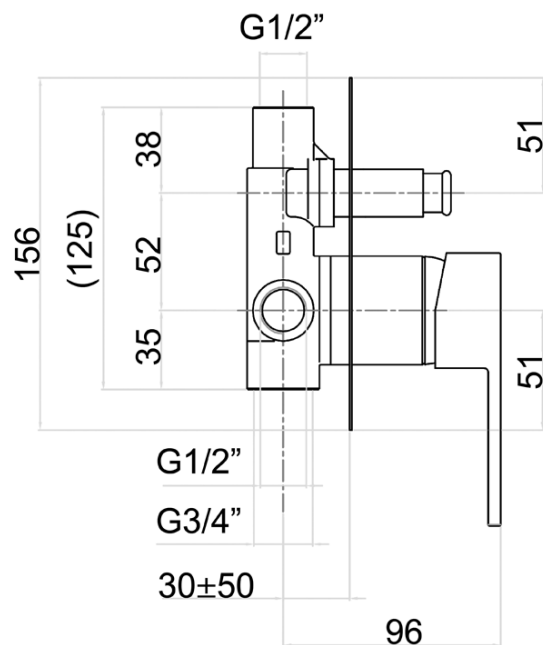

## Parametry

Barva: Černá mat  
Materiál: Mosaz  
Tvar: Hranaté  
Instalace: Podomítková  
Druh ovládání: Páka  
Druh přepínače na sprchu: Tlakový  
Průměr kartuše: 42 mm  
Funkce sprchy: Déšť  
Ostatní: AntiCalc, Anti-twist systém, Dvoucestné  
Hmotnost / ks: 5.468 kg  
Balení: 6 ks

## Náhradní díly

Směšovací kartuše 42 mm, STANDARD, blistr (Objednací kód: 1110-98)

Technický list

LATUS podomítkový sprchový set s pákovou baterií, 2 výstupy, černá mat