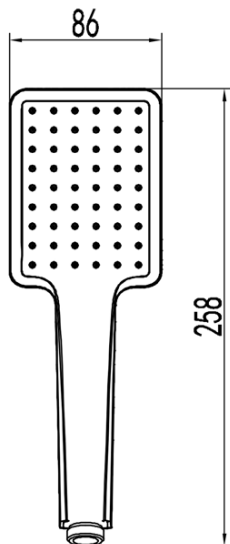

## Parametry

Barva: Černá mat  
Materiál: Mosaz  
Tvar: Hranaté  
Instalace: Podomítková  
Druh ovládání: Páka  
Druh přepínače na sprchu: Tlakový  
Průměr kartuše: 42 mm  
Funkce sprchy: Déšť  
Ostatní: AntiCalc, Anti-twist systém, Dvoucestné  
Hmotnost / ks: 5.468 kg  
Balení: 6 ks

## Náhradní díly

Směšovací kartuše 42 mm, STANDARD, blistr (Objednací kód: 1110-98)

Technický list

LATUS podomítkový sprchový set s pákovou baterií, 2 výstupy, černá mat