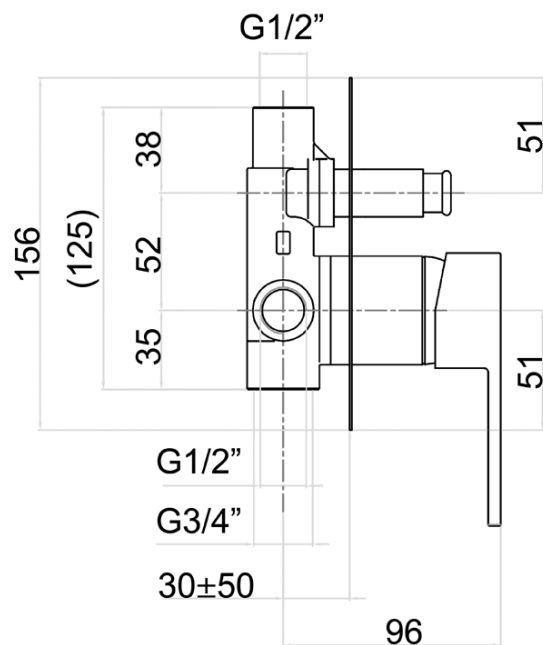

LATUS podomítkový sprchový set s pákovou baterií, 2 výstupy, černá mat

 **SAPHO**

Objednací kód: 1102-42B-01

Základní informace

Značka: Sapho
Série: LATUS

Parametry

Barva: Černá mat
Materiál: Mosaz
Tvar: Hranaté
Instalace: Podomítková
Druh ovládání: Páka
Druh přepínače na sprchu: Tlakový
Průměr kartuše: 42 mm
Funkce sprchy: Déšť
Ostatní: AntiCalc, Anti-twist systém, Dvoucestné
Hmotnost / ks: 5.468 kg
Balení: 6 ks

Náhradní díly

Směšovací kartuše 42 mm, STANDARD, blistr (Objednací kód: 1110-98)

Technický list

LATUS podomítkový sprchový set s pákovou baterií, 2 výstupy, černá mat