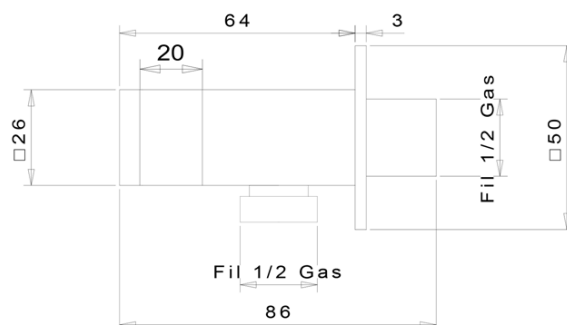

LATUS podomítkový sprchový set s pákovou baterií, 2 výstupy, černá mat

 **SAPHO**

Objednací kód: 1102-42B-01

Základní informace

Značka: Sapho
Série: LATUS

Parametry

Barva: Černá mat
Materiál: Mosaz
Tvar: Hranaté
Instalace: Podomítková
Druh ovládání: Páka
Druh přepínače na sprchu: Tlakový
Průměr kartuše: 42 mm
Funkce sprchy: Déšť
Ostatní: AntiCalc, Anti-twist systém, Dvoucestné
Hmotnost / ks: 5.468 kg
Balení: 6 ks

Náhradní díly

Směšovací kartuše 42 mm, STANDARD, blistr (Objednací kód: 1110-98)

Technický list

LATUS podomítkový sprchový set s pákovou baterií, 2 výstupy, černá mat