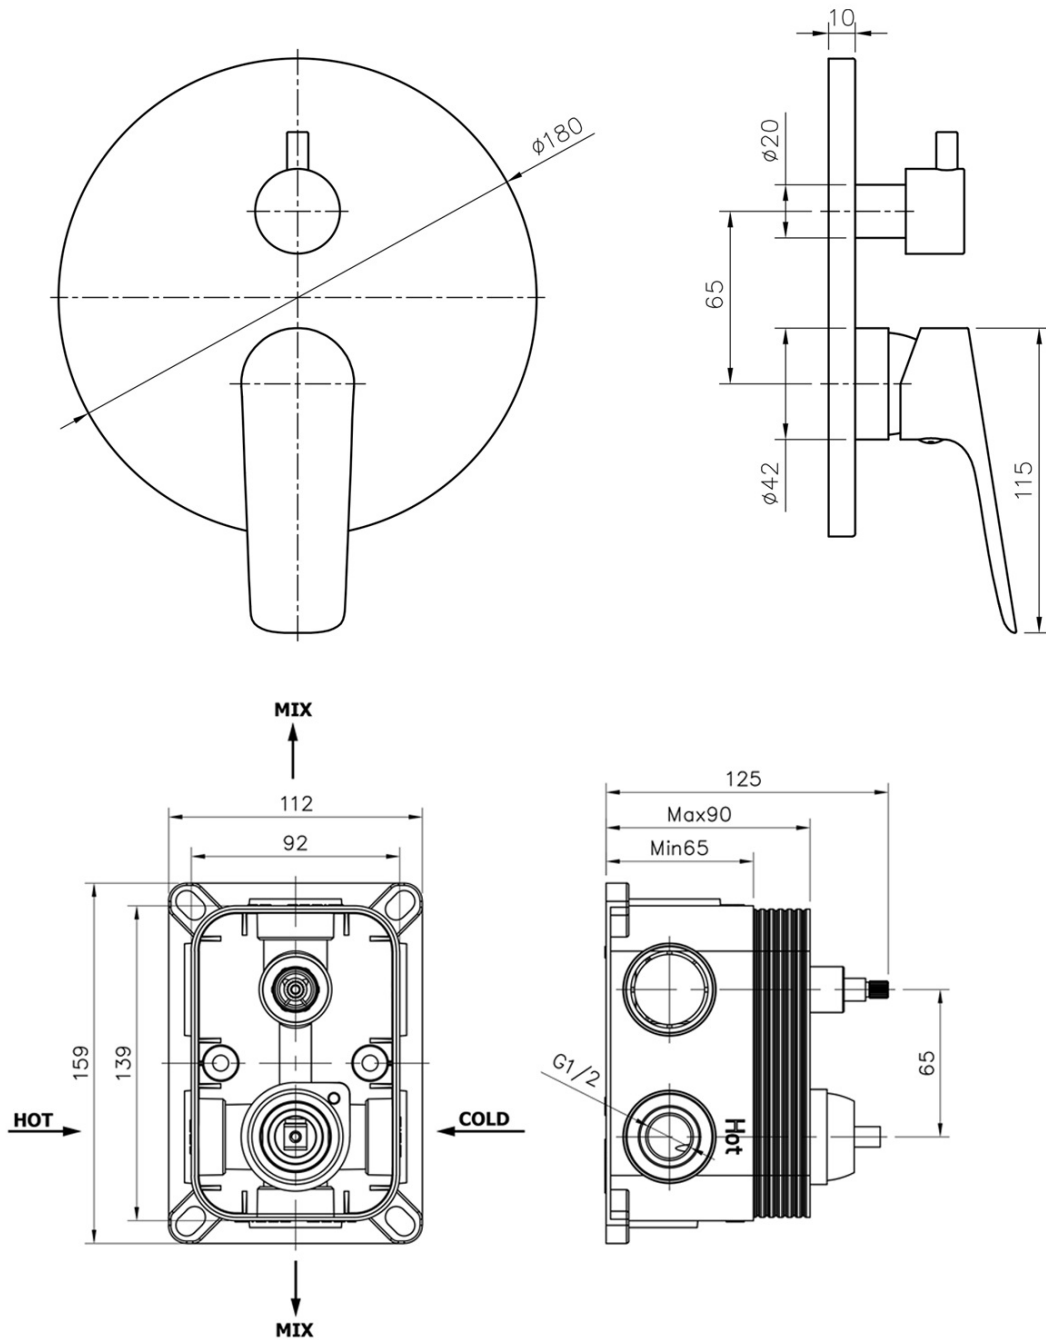

SCHMITZ podomítkový sprchový set s pákovou baterií, 2 výstupy, chrom

Technický list