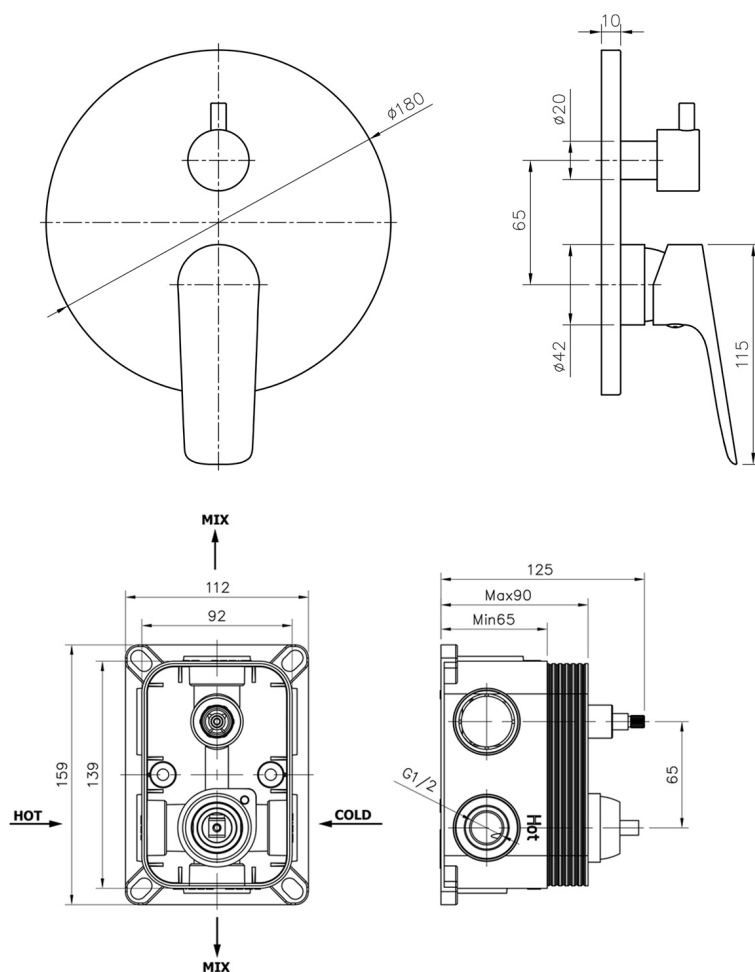

SCHMITZ podomítkový sprchový set s pákovou baterií, 2 výstupy, chrom

BRUCKNER

Objednací kód: 863.142.1

Parametry

Barva: Chrom
Materiál: Mosaz
Záruka: 6 let

Technický list

SCHMITZ podomítkový sprchový set s pákovou baterií, 2 výstupy, chrom