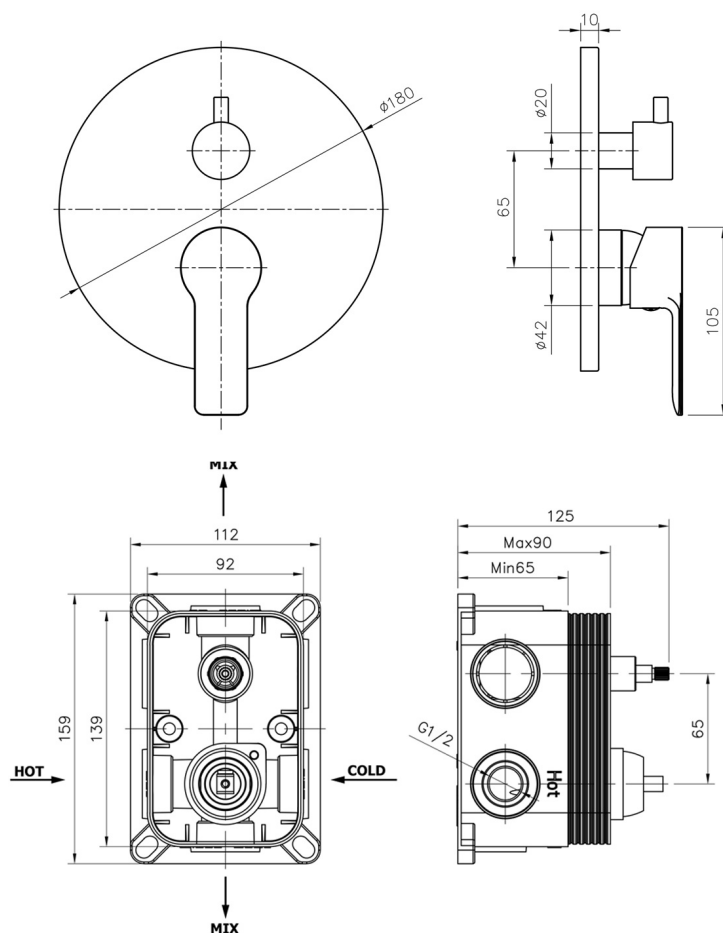

BARON podomítkový sprchový set s pákovou baterií, 2 výstupy, chrom

BRUCKNER

Objednací kód: 612.142.1

Parametry

Barva: Chrom
Materiál: Mosaz
Záruka: 6 let

Technický list

BARON podomítkový sprchový set s pákovou baterií, 2 výstupy, chrom