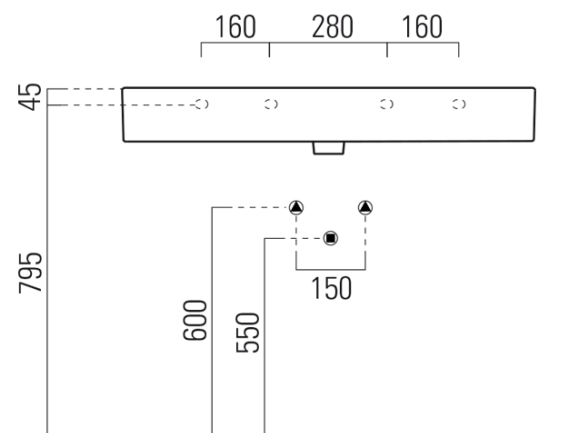

Objednací kód: 9423311

Základní informace

Značka: GSI
Série: KUBE X

Rozměry

Šířka: 1000 mm
Výška: 160 mm
Hloubka: 470 mm

Parametry

Barva: Bílá
Materiál: Keramika
Instalace: K postavení, Nástěnná-šrouby
Typ umyvadla: Klasické umyvadlo
Otvor pro baterii: 3 otvory
Přepad: ANO
Tvar: Obdélník
Výbava: ExtraGlaze
Hmotnost / ks: 28.0 kg
Balení: 1 ks
Záruka: 2 roky

Doporučujeme přikoupit

1 ks GSI umyvadlová výpust 5/4", click-clack, keramická zátka, 5-65mm, bílá (Objednací kód: PCS11)

Technický list

* Taglio sul mobile
Furniture's cut