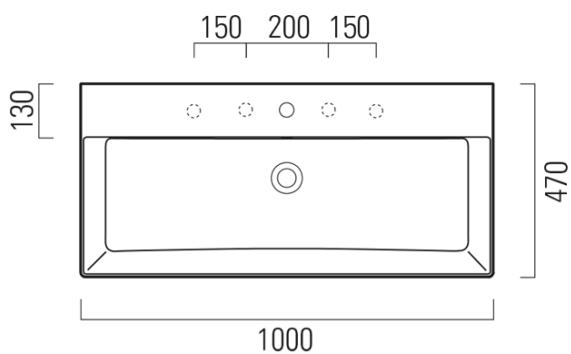

Objednací kód: 9423311

Základní informace

Značka: GSI
Série: KUBE X

Rozměry

Šířka: 1000 mm
Výška: 160 mm
Hloubka: 470 mm

Parametry

Barva: Bílá
Materiál: Keramika
Instalace: K postavení, Nástěnná-šrouby
Typ umyvadla: Klasické umyvadlo
Otvor pro baterii: 3 otvory
Přepad: ANO
Tvar: Obdélník
Výbava: ExtraGlaze
Hmotnost / ks: 28.0 kg
Balení: 1 ks
Záruka: 2 roky

Doporučujeme přikoupit

1 ks GSI umyvadlová výpust 5/4", click-clack, keramická zátka, 5-65mm, bílá (Objednací kód: PCS11)

Technický list

* Taglio sul mobile
Furniture's cut