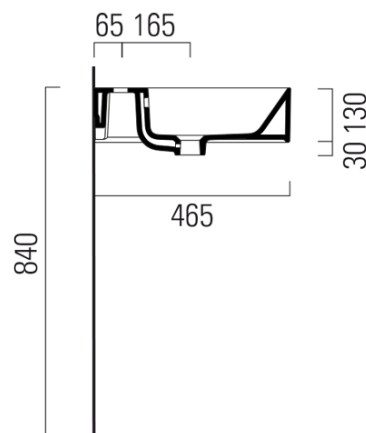

Objednací kód: 9423311

Základní informace

Značka: GSI
Série: KUBE X

Rozměry

Šířka: 1000 mm
Výška: 160 mm
Hloubka: 470 mm

Parametry

Barva: Bílá
Materiál: Keramika
Instalace: K postavení, Nástěnná-šrouby
Typ umyvadla: Klasické umyvadlo
Otvor pro baterii: 3 otvory
Přepad: ANO
Tvar: Obdélník
Výbava: ExtraGlaze
Hmotnost / ks: 28.0 kg
Balení: 1 ks
Záruka: 2 roky

Doporučujeme přikoupit

1 ks GSI umyvadlová výpust 5/4", click-clack, keramická zátka, 5-65mm, bílá (Objednací kód: PCS11)

Technický list

* Taglio sul mobile
Furniture's cut