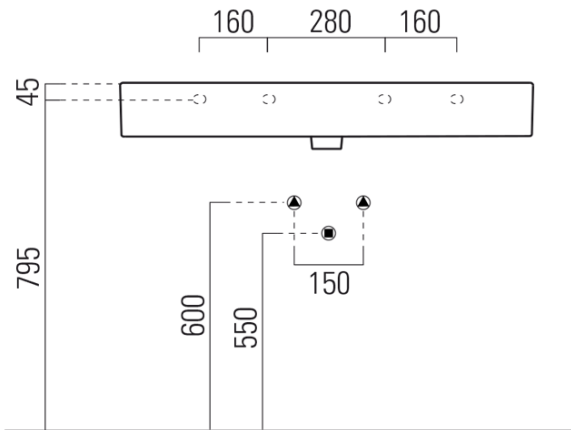

Objednací kód: 9423311

Základní informace

Značka: GSI
Série: KUBE X

Rozměry

Šířka: 1000 mm
Výška: 160 mm
Hloubka: 470 mm

Parametry

Barva: Bílá
Materiál: Keramika
Instalace: K postavení, Nástěnná-šrouby
Typ umyvadla: Klasické umyvadlo
Otvor pro baterii: 3 otvory
Přepad: ANO
Tvar: Obdélník
Výbava: ExtraGlaze
Hmotnost / ks: 28.0 kg
Balení: 1 ks
Záruka: 2 roky

Doporučujeme přikoupit

1 ks GSI umyvadlová výpust 5/4", click-clack, keramická zátka, bílá (Objednací kód: PCS11)

Technický list

* Taglio sul mobile
Furniture's cut