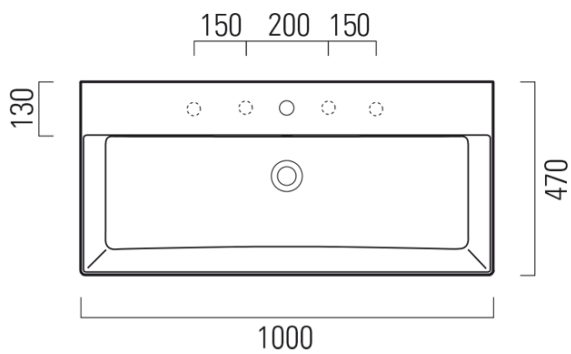

Objednací kód: 9423311

Základní informace

Značka: GSI
Série: KUBE X

Rozměry

Šířka: 1000 mm
Výška: 160 mm
Hloubka: 470 mm

Parametry

Barva: Bílá
Materiál: Keramika
Instalace: K postavení, Nástěnná-šrouby
Typ umyvadla: Klasické umyvadlo
Otvor pro baterii: 3 otvory
Přepad: ANO
Tvar: Obdélník
Výbava: ExtraGlaze
Hmotnost / ks: 28.0 kg
Balení: 1 ks
Záruka: 2 roky

Doporučujeme přikoupit

1 ks GSI umyvadlová výpust 5/4", click-clack, keramická zátka, bílá (Objednací kód: PCS11)

Technický list

* Taglio sul mobile
Furniture's cut