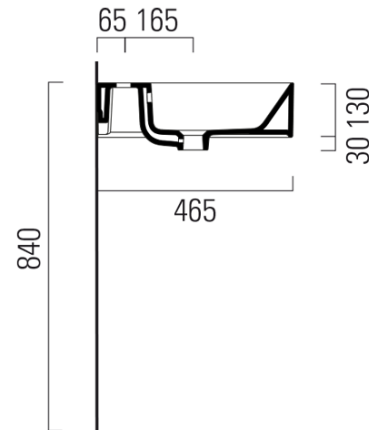

Objednací kód: 9423311

Základní informace

Značka: GSI
Série: KUBE X

Rozměry

Šířka: 1000 mm
Výška: 160 mm
Hloubka: 470 mm

Parametry

Barva: Bílá
Materiál: Keramika
Instalace: K postavení, Nástěnná-šrouby
Typ umyvadla: Klasické umyvadlo
Otvor pro baterii: 3 otvory
Přepad: ANO
Tvar: Obdélník
Výbava: ExtraGlaze
Hmotnost / ks: 28.0 kg
Balení: 1 ks
Záruka: 2 roky

Doporučujeme přikoupit

1 ks GSI umyvadlová výpust 5/4", click-clack, keramická zátka, bílá (Objednací kód: PCS11)

Technický list

* Taglio sul mobile
Furniture's cut