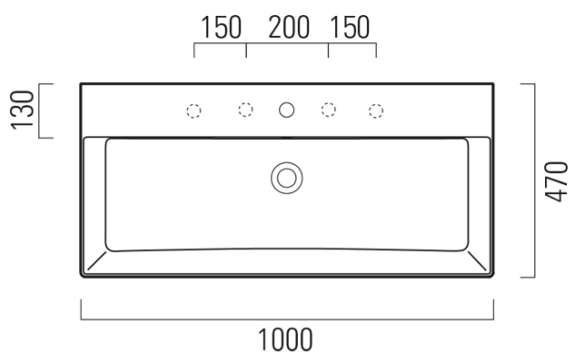

Technický list