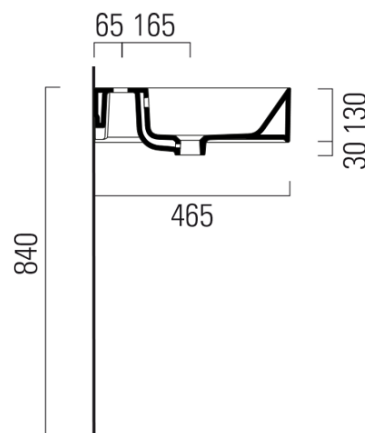

Technický list