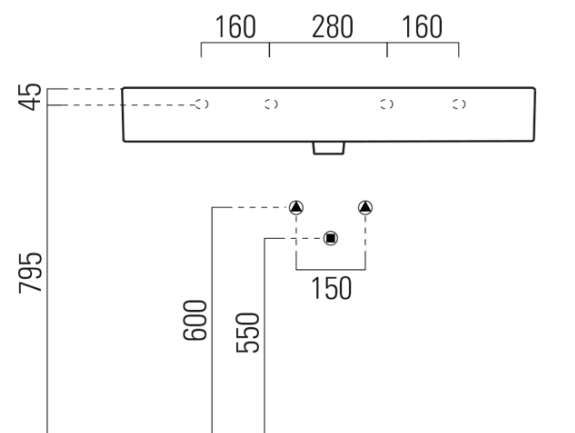

Technický list