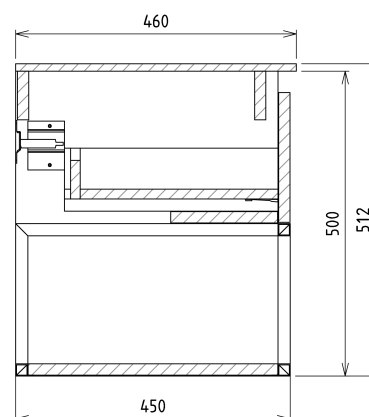

Technický list

Installation of drain + hot & cold water pipes