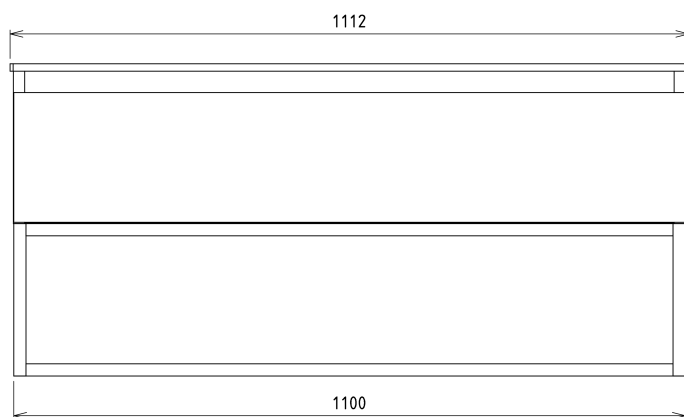

Technický list

Installation of drain + hot & cold water pipes