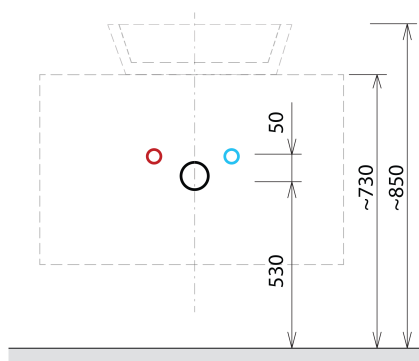

Technický list

Installation of drain + hot & cold water pipes