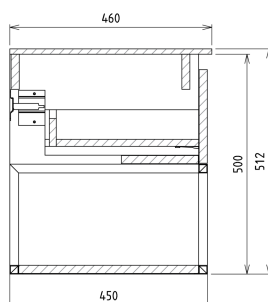

SKARA umyvadlová skříňka s deskou Rockstone 110x50x45cm, černá mat/dub collingwood/black attica

 **SAPHO**

Objednací kód: CG007-1919-01

Rozměry

Šířka: 1100 mm
Výška: 500 mm
Hloubka: 450 mm

Parametry

Barva: Hnědá
Dekor: Dub Collingwood
Materiál: Hliník, MDF/lamino
Záruka: 2 roky

Technický list

Installation of drain + hot & cold water pipes