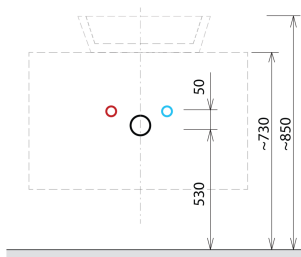

SKARA umyvadlová skříňka s deskou Rockstone 110x50x45cm, černá mat/dub collingwood/black attica

 **SAPHO**

Objednací kód: CG007-1919-01

Rozměry

Šířka: 1100 mm
Výška: 500 mm
Hloubka: 450 mm

Parametry

Barva: Hnědá
Dekor: Dub Collingwood
Materiál: Hliník, MDF/lamino
Záruka: 2 roky

Technický list

Installation of drain + hot & cold water pipes