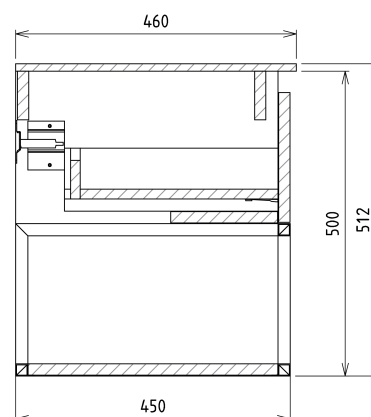

SKARA umyvadlová skříňka s deskou Rockstone 110x50x45cm, černá mat/dub alabama/bílá mat

Objednací kód: CG007-2222-01

Základní informace

Značka: Sapho
Série: SKARA

Rozměry

Šířka: 1100 mm
Výška: 500 mm
Hloubka: 450 mm

Doporučujeme přikoupit

1 ks MURALES nábytkový sifon šetřící místo, 5/4", odpad 32mm, bílá (Objednací kód: 151.032.0)

Náhradní díly

Nástěnná podložka pro úchyt CAMAR 60x28 (Objednací kód: D-07.091.660.05)

**SKARA umyvadlová skříňka s deskou Rockstone
110x50x45cm, černá mat/dub alabama/bílá mat**

Technický list

Installation of drain + hot & cold water pipes