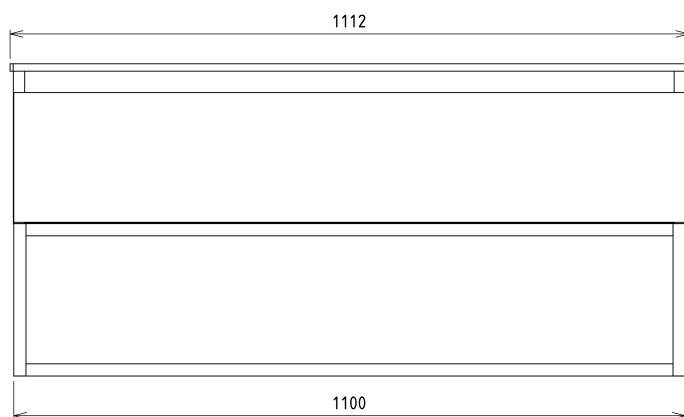

SKARA umyvadlová skříňka s deskou Rockstone 110x50x45cm, černá mat/dub alabama/bílá mat

Objednací kód: CG007-2222-01

Základní informace

Značka: Sapho
Série: SKARA

Rozměry

Šířka: 1100 mm
Výška: 500 mm
Hloubka: 450 mm

**SKARA umyvadlová skříňka s deskou Rockstone
110x50x45cm, černá mat/dub alabama/bílá mat**

Technický list

Installation of drain + hot & cold water pipes