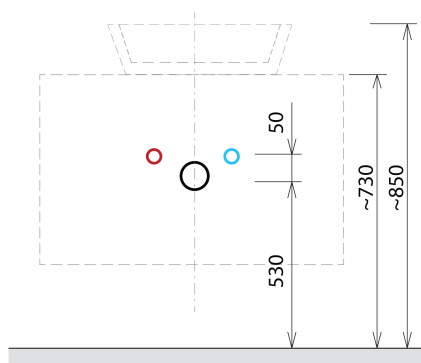

SKARA umyvadlová skříňka s deskou Rockstone 110x50x45cm, černá mat/dub alabama/bílá mat

Objednací kód: CG007-2222-01

Základní informace

Značka: Sapho
Série: SKARA

Rozměry

Šířka: 1100 mm
Výška: 500 mm
Hloubka: 450 mm

Doporučujeme přikoupit

1 ks MURALES nábytkový sifon šetřící místo, 5/4", odpad 32mm, bílá (Objednací kód: 151.032.0)

Náhradní díly

Nástěnná podložka pro úchyt CAMAR 60x28 (Objednací kód: D-07.091.660.05)

**SKARA umyvadlová skříňka s deskou Rockstone
110x50x45cm, černá mat/dub alabama/bílá mat**

Technický list

Installation of drain + hot & cold water pipes