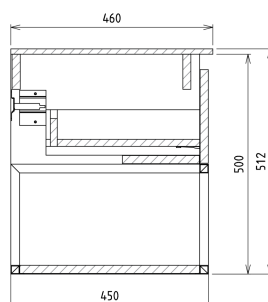

Technický list

Installation of drain + hot & cold water pipes