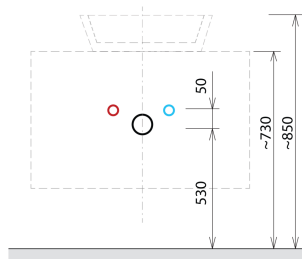

Technický list

Installation of drain + hot & cold water pipes