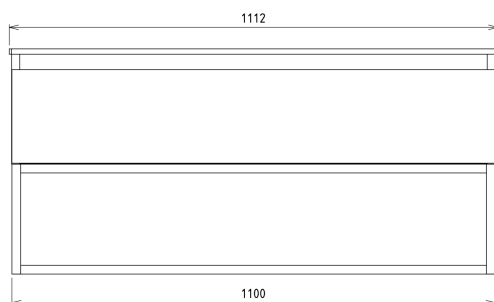

Technický list

Installation of drain + hot & cold water pipes