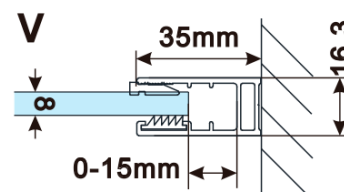

Objednací kód: ES1515

Základní informace

Značka: Polysan

Série: ESCA

Rozměry

Šířka: 1467 mm

Výška: 2100 mm

Parametry

Typ výplně: Marron sklo

Úprava skla: Antidrop

Tloušťka skla: 8 mm

Hmotnost / ks: 38.0 kg

Balení: 1 ks

Záruka: 3 roky

Technický list

MODEL	A,mm
ES1070/ES1170/ES1270/ES1370/ES1570	690-705
ES1080/ES1180/ES1280/ES1380/ES1580	790-805
ES1090/ES1190/ES1290/ES1390/ES1590	890-905
ES1010/ES1110/ES1210/ES1310/ES1510	990-1005
ES1011/ES1111/ES1211/ES1311/ES1511	1090-1105
ES1012/ES1112/ES1212/ES1312/ES1512	1190-1205
ES1013/ES1113/ES1213/ES1313/ES1513	1290-1305
ES1014/ES1114/ES1214/ES1314/ES1514	1390-1405
ES1015/ES1115/ES1215/ES1315/ES1515	1490-1505

MODEL	A,mm
ES1070/ES1170/ES1270/ES1370/ES1570	690~705
ES1080/ES1180/ES1280/ES1380/ES1580	790~805
ES1090/ES1190/ES1290/ES1390/ES1590	890~905
ES1010/ES1110/ES1210/ES1310/ES1510	990~1005
ES1011/ES1111/ES1211/ES1311/ES1511	1090~1105
ES1012/ES1112/ES1212/ES1312/ES1512	1190~1205
ES1013/ES1113/ES1213/ES1313/ES1513	1290~1305
ES1014/ES1114/ES1214/ES1314/ES1514	1390~1405
ES1015/ES1115/ES1215/ES1315/ES1515	1490~1505

MODEL	A,mm
ES1070/ES1170/ES1270/ES1370/ES1570	699
ES1080/ES1180/ES1280/ES1380/ES1580	799
ES1090/ES1190/ES1290/ES1390/ES1590	899
ES1010/ES1110/ES1210/ES1310/ES1510	999
ES1011/ES1111/ES1211/ES1311/ES1511	1099
ES1012/ES1112/ES1212/ES1312/ES1512	1199
ES1013/ES1113/ES1213/ES1313/ES1513	1299
ES1014/ES1114/ES1214/ES1314/ES1514	1399
ES1015/ES1115/ES1215/ES1315/ES1515	1499