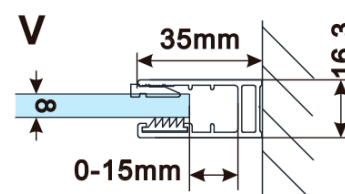

Objednací kód: ES1515

Základní informace

Značka: Polysan

Série: ESCA

Rozměry

Šířka: 1467 mm

Výška: 2100 mm

Parametry

Typ výplně: Marron sklo

Úprava skla: Antidrop

Tloušťka skla: 8 mm

Hmotnost / ks: 38.0 kg

Balení: 1 ks

Záruka: 3 roky

Technický list

MODEL	A,mm
ES1070/ES1170/ES1270/ES1370/ES1570	690-705
ES1080/ES1180/ES1280/ES1380/ES1580	790-805
ES1090/ES1190/ES1290/ES1390/ES1590	890-905
ES1010/ES1110/ES1210/ES1310/ES1510	990-1005
ES1011/ES1111/ES1211/ES1311/ES1511	1090-1105
ES1012/ES1112/ES1212/ES1312/ES1512	1190-1205
ES1013/ES1113/ES1213/ES1313/ES1513	1290-1305
ES1014/ES1114/ES1214/ES1314/ES1514	1390-1405
ES1015/ES1115/ES1215/ES1315/ES1515	1490-1505

MODEL	A,mm
ES1070/ES1170/ES1270/ES1370/ES1570	690~705
ES1080/ES1180/ES1280/ES1380/ES1580	790~805
ES1090/ES1190/ES1290/ES1390/ES1590	890~905
ES1010/ES1110/ES1210/ES1310/ES1510	990~1005
ES1011/ES1111/ES1211/ES1311/ES1511	1090~1105
ES1012/ES1112/ES1212/ES1312/ES1512	1190~1205
ES1013/ES1113/ES1213/ES1313/ES1513	1290~1305
ES1014/ES1114/ES1214/ES1314/ES1514	1390~1405
ES1015/ES1115/ES1215/ES1315/ES1515	1490~1505

MODEL	A,mm
ES1070/ES1170/ES1270/ES1370/ES1570	699
ES1080/ES1180/ES1280/ES1380/ES1580	799
ES1090/ES1190/ES1290/ES1390/ES1590	899
ES1010/ES1110/ES1210/ES1310/ES1510	999
ES1011/ES1111/ES1211/ES1311/ES1511	1099
ES1012/ES1112/ES1212/ES1312/ES1512	1199
ES1013/ES1113/ES1213/ES1313/ES1513	1299
ES1014/ES1114/ES1214/ES1314/ES1514	1399
ES1015/ES1115/ES1215/ES1315/ES1515	1499