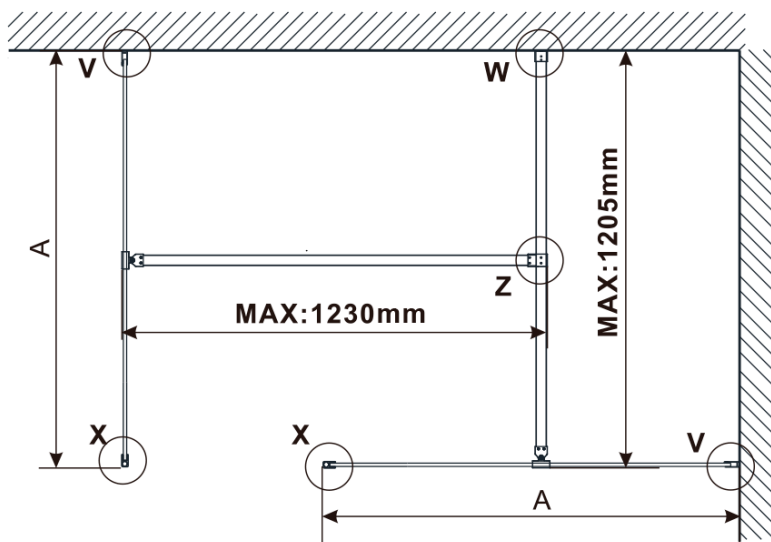

**Objednací kód:** ES1515

**Základní informace**

**Značka:** Polysan

**Série:** ESCA

**Rozměry**

**Šířka:** 1467 mm

**Výška:** 2100 mm

**Parametry**

**Typ výplně:** Marron sklo

**Úprava skla:** Antidrop

**Tloušťka skla:** 8 mm

**Hmotnost / ks:** 38.0 kg

**Balení:** 1 ks

**Záruka:** 3 roky

Technický list

MODEL	A,mm
ES1070/ES1170/ES1270/ES1370/ES1570	690-705
ES1080/ES1180/ES1280/ES1380/ES1580	790-805
ES1090/ES1190/ES1290/ES1390/ES1590	890-905
ES1010/ES1110/ES1210/ES1310/ES1510	990-1005
ES1011/ES1111/ES1211/ES1311/ES1511	1090-1105
ES1012/ES1112/ES1212/ES1312/ES1512	1190-1205
ES1013/ES1113/ES1213/ES1313/ES1513	1290-1305
ES1014/ES1114/ES1214/ES1314/ES1514	1390-1405
ES1015/ES1115/ES1215/ES1315/ES1515	1490-1505

MODEL	A,mm
ES1070/ES1170/ES1270/ES1370/ES1570	690~705
ES1080/ES1180/ES1280/ES1380/ES1580	790~805
ES1090/ES1190/ES1290/ES1390/ES1590	890~905
ES1010/ES1110/ES1210/ES1310/ES1510	990~1005
ES1011/ES1111/ES1211/ES1311/ES1511	1090~1105
ES1012/ES1112/ES1212/ES1312/ES1512	1190~1205
ES1013/ES1113/ES1213/ES1313/ES1513	1290~1305
ES1014/ES1114/ES1214/ES1314/ES1514	1390~1405
ES1015/ES1115/ES1215/ES1315/ES1515	1490~1505

MODEL	A,mm
ES1070/ES1170/ES1270/ES1370/ES1570	699
ES1080/ES1180/ES1280/ES1380/ES1580	799
ES1090/ES1190/ES1290/ES1390/ES1590	899
ES1010/ES1110/ES1210/ES1310/ES1510	999
ES1011/ES1111/ES1211/ES1311/ES1511	1099
ES1012/ES1112/ES1212/ES1312/ES1512	1199
ES1013/ES1113/ES1213/ES1313/ES1513	1299
ES1014/ES1114/ES1214/ES1314/ES1514	1399
ES1015/ES1115/ES1215/ES1315/ES1515	1499