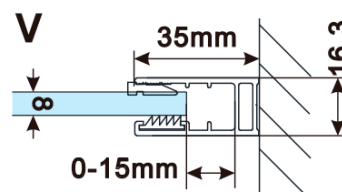

**Objednací kód:** ES1515

**Základní informace**

**Značka:** Polysan

**Série:** ESCA

**Rozměry**

**Šířka:** 1467 mm

**Výška:** 2100 mm

**Parametry**

**Typ výplně:** Marron sklo

**Úprava skla:** Antidrop

**Tloušťka skla:** 8 mm

**Hmotnost / ks:** 38.0 kg

**Balení:** 1 ks

**Záruka:** 3 roky

Technický list

MODEL	A,mm
ES1070/ES1170/ES1270/ES1370/ES1570	690-705
ES1080/ES1180/ES1280/ES1380/ES1580	790-805
ES1090/ES1190/ES1290/ES1390/ES1590	890-905
ES1010/ES1110/ES1210/ES1310/ES1510	990-1005
ES1011/ES1111/ES1211/ES1311/ES1511	1090-1105
ES1012/ES1112/ES1212/ES1312/ES1512	1190-1205
ES1013/ES1113/ES1213/ES1313/ES1513	1290-1305
ES1014/ES1114/ES1214/ES1314/ES1514	1390-1405
ES1015/ES1115/ES1215/ES1315/ES1515	1490-1505

MODEL	A,mm
ES1070/ES1170/ES1270/ES1370/ES1570	690~705
ES1080/ES1180/ES1280/ES1380/ES1580	790~805
ES1090/ES1190/ES1290/ES1390/ES1590	890~905
ES1010/ES1110/ES1210/ES1310/ES1510	990~1005
ES1011/ES1111/ES1211/ES1311/ES1511	1090~1105
ES1012/ES1112/ES1212/ES1312/ES1512	1190~1205
ES1013/ES1113/ES1213/ES1313/ES1513	1290~1305
ES1014/ES1114/ES1214/ES1314/ES1514	1390~1405
ES1015/ES1115/ES1215/ES1315/ES1515	1490~1505

MODEL	A,mm
ES1070/ES1170/ES1270/ES1370/ES1570	699
ES1080/ES1180/ES1280/ES1380/ES1580	799
ES1090/ES1190/ES1290/ES1390/ES1590	899
ES1010/ES1110/ES1210/ES1310/ES1510	999
ES1011/ES1111/ES1211/ES1311/ES1511	1099
ES1012/ES1112/ES1212/ES1312/ES1512	1199
ES1013/ES1113/ES1213/ES1313/ES1513	1299
ES1014/ES1114/ES1214/ES1314/ES1514	1399
ES1015/ES1115/ES1215/ES1315/ES1515	1499