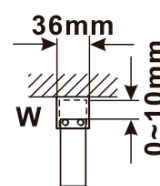

**Objednací kód:** ES1515

**Základní informace**

**Značka:** Polysan

**Série:** ESCA

**Rozměry**

**Šířka:** 1467 mm

**Výška:** 2100 mm

**Parametry**

**Typ výplně:** Marron sklo

**Úprava skla:** Antidrop

**Tloušťka skla:** 8 mm

**Hmotnost / ks:** 38.0 kg

**Balení:** 1 ks

**Záruka:** 3 roky

Technický list

MODEL	A,mm
ES1070/ES1170/ES1270/ES1370/ES1570	690-705
ES1080/ES1180/ES1280/ES1380/ES1580	790-805
ES1090/ES1190/ES1290/ES1390/ES1590	890-905
ES1010/ES1110/ES1210/ES1310/ES1510	990-1005
ES1011/ES1111/ES1211/ES1311/ES1511	1090-1105
ES1012/ES1112/ES1212/ES1312/ES1512	1190-1205
ES1013/ES1113/ES1213/ES1313/ES1513	1290-1305
ES1014/ES1114/ES1214/ES1314/ES1514	1390-1405
ES1015/ES1115/ES1215/ES1315/ES1515	1490-1505

MODEL	A,mm
ES1070/ES1170/ES1270/ES1370/ES1570	690~705
ES1080/ES1180/ES1280/ES1380/ES1580	790~805
ES1090/ES1190/ES1290/ES1390/ES1590	890~905
ES1010/ES1110/ES1210/ES1310/ES1510	990~1005
ES1011/ES1111/ES1211/ES1311/ES1511	1090~1105
ES1012/ES1112/ES1212/ES1312/ES1512	1190~1205
ES1013/ES1113/ES1213/ES1313/ES1513	1290~1305
ES1014/ES1114/ES1214/ES1314/ES1514	1390~1405
ES1015/ES1115/ES1215/ES1315/ES1515	1490~1505

MODEL	A,mm
ES1070/ES1170/ES1270/ES1370/ES1570	699
ES1080/ES1180/ES1280/ES1380/ES1580	799
ES1090/ES1190/ES1290/ES1390/ES1590	899
ES1010/ES1110/ES1210/ES1310/ES1510	999
ES1011/ES1111/ES1211/ES1311/ES1511	1099
ES1012/ES1112/ES1212/ES1312/ES1512	1199
ES1013/ES1113/ES1213/ES1313/ES1513	1299
ES1014/ES1114/ES1214/ES1314/ES1514	1399
ES1015/ES1115/ES1215/ES1315/ES1515	1499