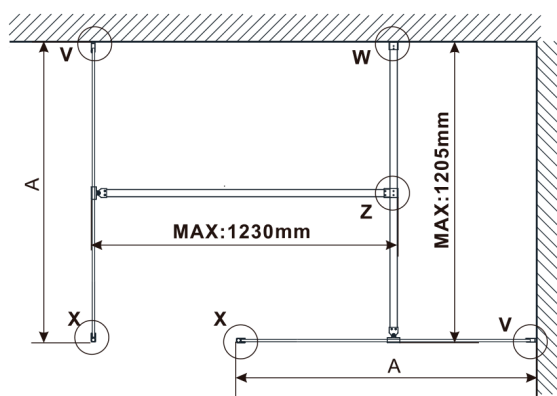

ESCA sklo Marron 1467x2100mm

Objednací kód: ES1515

Rozměry

Šířka: 1467 mm

Výška: 2100 mm

Parametry

Záruka: 3 roky

Technický list

MODEL	A,mm
ES1070, ES1170, ES1270, ES1370, ES1570	690-705
ES1080, ES1180, ES1280, ES1380, ES1580	790-805
ES1090, ES1190, ES1290, ES1390, ES1590	890-905
ES1010, ES1110, ES1210, ES1310, ES1510	990-1005
ES1011, ES1111, ES1211, ES1311, ES1511	1090-1105
ES1012, ES1112, ES1212, ES1312, ES1512	1190-1205
ES1013, ES1113, ES1213, ES1313, ES1513	1290-1305
ES1014, ES1114, ES1214, ES1314, ES1514	1390-1405
ES1015, ES1115, ES1215, ES1315, ES1515	1490-1505

MODEL	A,mm
ES1070,ES1170,ES1270,ES1370,ES1570	690~705
ES1080,ES1180,ES1280,ES1380,ES1580	790~805
ES1090,ES1190,ES1290,ES1390,ES1590	890~905
ES1010,ES1110,ES1210,ES1310,ES1510	990~1005
ES1011,ES1111,ES1211,ES1311,ES1511	1090~1105
ES1012,ES1112,ES1212,ES1312,ES1512	1190~1205
ES1013,ES1113,ES1213,ES1313,ES1513	1290~1305
ES1014,ES1114,ES1214,ES1314,ES1514	1390~1405
ES1015,ES1115,ES1215,ES1315,ES1515	1490~1505

MODEL	A,mm
ES1070/ES1170/ES1270/ES1370/ES1570	699
ES1080/ES1180/ES1280/ES1380/ES1580	799
ES1090/ES1190/ES1290/ES1390/ES1590	899
ES1010/ES1110/ES1210/ES1310/ES1510	999
ES1011/ES1111/ES1211/ES1311/ES1511	1099
ES1012/ES1112/ES1212/ES1312/ES1512	1199
ES1013/ES1113/ES1213/ES1313/ES1513	1299
ES1014/ES1114/ES1214/ES1314/ES1514	1399
ES1015/ES1115/ES1215/ES1315/ES1515	1499