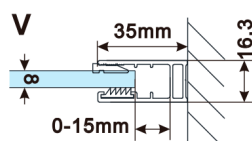

ESCA sklo Marron 1467x2100mm

Objednací kód: ES1515

Rozměry

Šířka: 1467 mm

Výška: 2100 mm

Parametry

Záruka: 3 roky

Technický list

MODEL	A,mm
ES1070, ES1170, ES1270, ES1370, ES1570	690-705
ES1080, ES1180, ES1280, ES1380, ES1580	790-805
ES1090, ES1190, ES1290, ES1390, ES1590	890-905
ES1010, ES1110, ES1210, ES1310, ES1510	990-1005
ES1011, ES1111, ES1211, ES1311, ES1511	1090-1105
ES1012, ES1112, ES1212, ES1312, ES1512	1190-1205
ES1013, ES1113, ES1213, ES1313, ES1513	1290-1305
ES1014, ES1114, ES1214, ES1314, ES1514	1390-1405
ES1015, ES1115, ES1215, ES1315, ES1515	1490-1505

MODEL	A,mm
ES1070,ES1170,ES1270,ES1370,ES1570	690~705
ES1080,ES1180,ES1280,ES1380,ES1580	790~805
ES1090,ES1190,ES1290,ES1390,ES1590	890~905
ES1010,ES1110,ES1210,ES1310,ES1510	990~1005
ES1011,ES1111,ES1211,ES1311,ES1511	1090~1105
ES1012,ES1112,ES1212,ES1312,ES1512	1190~1205
ES1013,ES1113,ES1213,ES1313,ES1513	1290~1305
ES1014,ES1114,ES1214,ES1314,ES1514	1390~1405
ES1015,ES1115,ES1215,ES1315,ES1515	1490~1505

MODEL	A,mm
ES1070/ES1170/ES1270/ES1370/ES1570	699
ES1080/ES1180/ES1280/ES1380/ES1580	799
ES1090/ES1190/ES1290/ES1390/ES1590	899
ES1010/ES1110/ES1210/ES1310/ES1510	999
ES1011/ES1111/ES1211/ES1311/ES1511	1099
ES1012/ES1112/ES1212/ES1312/ES1512	1199
ES1013/ES1113/ES1213/ES1313/ES1513	1299
ES1014/ES1114/ES1214/ES1314/ES1514	1399
ES1015/ES1115/ES1215/ES1315/ES1515	1499