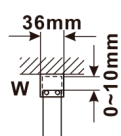

ESCA sklo Marron 1467x2100mm

Objednací kód: ES1515

Rozměry

Šířka: 1467 mm

Výška: 2100 mm

Parametry

Záruka: 3 roky

Technický list

MODEL	A,mm
ES1070, ES1170, ES1270, ES1370, ES1570	690-705
ES1080, ES1180, ES1280, ES1380, ES1580	790-805
ES1090, ES1190, ES1290, ES1390, ES1590	890-905
ES1010, ES1110, ES1210, ES1310, ES1510	990-1005
ES1011, ES1111, ES1211, ES1311, ES1511	1090-1105
ES1012, ES1112, ES1212, ES1312, ES1512	1190-1205
ES1013, ES1113, ES1213, ES1313, ES1513	1290-1305
ES1014, ES1114, ES1214, ES1314, ES1514	1390-1405
ES1015, ES1115, ES1215, ES1315, ES1515	1490-1505

MODEL	A,mm
ES1070,ES1170,ES1270,ES1370,ES1570	690~705
ES1080,ES1180,ES1280,ES1380,ES1580	790~805
ES1090,ES1190,ES1290,ES1390,ES1590	890~905
ES1010,ES1110,ES1210,ES1310,ES1510	990~1005
ES1011,ES1111,ES1211,ES1311,ES1511	1090~1105
ES1012,ES1112,ES1212,ES1312,ES1512	1190~1205
ES1013,ES1113,ES1213,ES1313,ES1513	1290~1305
ES1014,ES1114,ES1214,ES1314,ES1514	1390~1405
ES1015,ES1115,ES1215,ES1315,ES1515	1490~1505

MODEL	A,mm
ES1070/ES1170/ES1270/ES1370/ES1570	699
ES1080/ES1180/ES1280/ES1380/ES1580	799
ES1090/ES1190/ES1290/ES1390/ES1590	899
ES1010/ES1110/ES1210/ES1310/ES1510	999
ES1011/ES1111/ES1211/ES1311/ES1511	1099
ES1012/ES1112/ES1212/ES1312/ES1512	1199
ES1013/ES1113/ES1213/ES1313/ES1513	1299
ES1014/ES1114/ES1214/ES1314/ES1514	1399
ES1015/ES1115/ES1215/ES1315/ES1515	1499