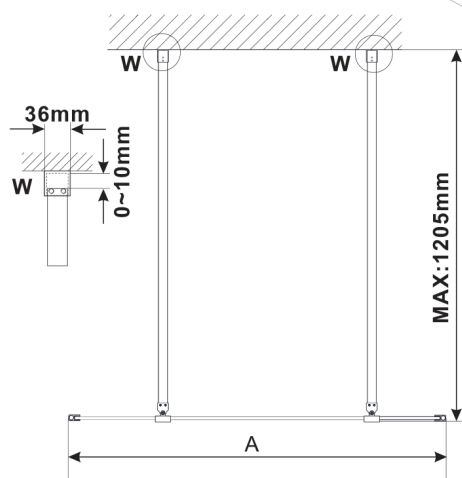

ESCA sklo Marron 1467x2100mm

Objednací kód: ES1515

Rozměry

Šířka: 1467 mm

Výška: 2100 mm

Parametry

Záruka: 3 roky

Technický list

MODEL	A,mm
ES1070, ES1170, ES1270, ES1370, ES1570	690-705
ES1080, ES1180, ES1280, ES1380, ES1580	790-805
ES1090, ES1190, ES1290, ES1390, ES1590	890-905
ES1010, ES1110, ES1210, ES1310, ES1510	990-1005
ES1011, ES1111, ES1211, ES1311, ES1511	1090-1105
ES1012, ES1112, ES1212, ES1312, ES1512	1190-1205
ES1013, ES1113, ES1213, ES1313, ES1513	1290-1305
ES1014, ES1114, ES1214, ES1314, ES1514	1390-1405
ES1015, ES1115, ES1215, ES1315, ES1515	1490-1505

MODEL	A,mm
ES1070,ES1170,ES1270,ES1370,ES1570	690~705
ES1080,ES1180,ES1280,ES1380,ES1580	790~805
ES1090,ES1190,ES1290,ES1390,ES1590	890~905
ES1010,ES1110,ES1210,ES1310,ES1510	990~1005
ES1011,ES1111,ES1211,ES1311,ES1511	1090~1105
ES1012,ES1112,ES1212,ES1312,ES1512	1190~1205
ES1013,ES1113,ES1213,ES1313,ES1513	1290~1305
ES1014,ES1114,ES1214,ES1314,ES1514	1390~1405
ES1015,ES1115,ES1215,ES1315,ES1515	1490~1505

MODEL	A,mm
ES1070/ES1170/ES1270/ES1370/ES1570	699
ES1080/ES1180/ES1280/ES1380/ES1580	799
ES1090/ES1190/ES1290/ES1390/ES1590	899
ES1010/ES1110/ES1210/ES1310/ES1510	999
ES1011/ES1111/ES1211/ES1311/ES1511	1099
ES1012/ES1112/ES1212/ES1312/ES1512	1199
ES1013/ES1113/ES1213/ES1313/ES1513	1299
ES1014/ES1114/ES1214/ES1314/ES1514	1399
ES1015/ES1115/ES1215/ES1315/ES1515	1499