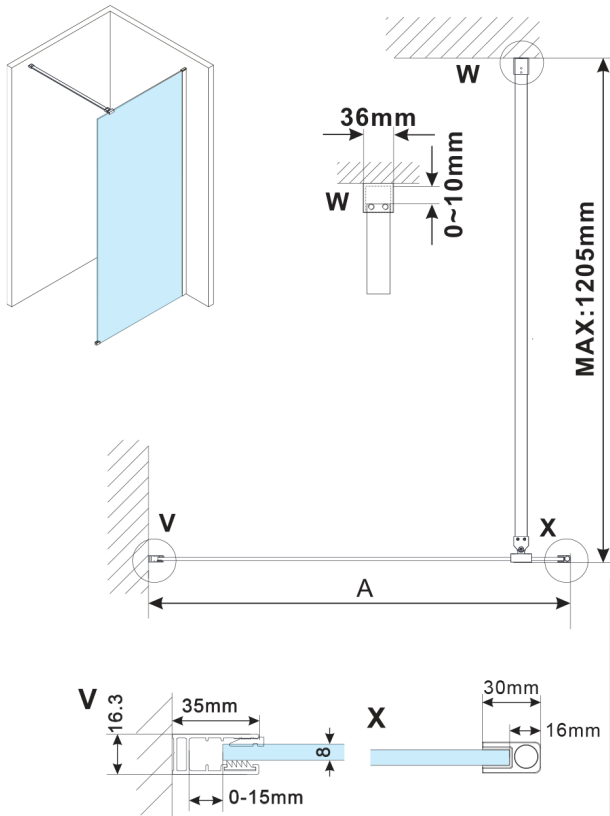

ESCA sklo Marron 1467x2100mm

Objednací kód: ES1515

Rozměry

Šířka: 1467 mm

Výška: 2100 mm

Parametry

Záruka: 3 roky

Technický list

MODEL	A,mm
ES1070, ES1170, ES1270, ES1370, ES1570	690-705
ES1080, ES1180, ES1280, ES1380, ES1580	790-805
ES1090, ES1190, ES1290, ES1390, ES1590	890-905
ES1010, ES1110, ES1210, ES1310, ES1510	990-1005
ES1011, ES1111, ES1211, ES1311, ES1511	1090-1105
ES1012, ES1112, ES1212, ES1312, ES1512	1190-1205
ES1013, ES1113, ES1213, ES1313, ES1513	1290-1305
ES1014, ES1114, ES1214, ES1314, ES1514	1390-1405
ES1015, ES1115, ES1215, ES1315, ES1515	1490-1505

MODEL	A,mm
ES1070,ES1170,ES1270,ES1370,ES1570	690~705
ES1080,ES1180,ES1280,ES1380,ES1580	790~805
ES1090,ES1190,ES1290,ES1390,ES1590	890~905
ES1010,ES1110,ES1210,ES1310,ES1510	990~1005
ES1011,ES1111,ES1211,ES1311,ES1511	1090~1105
ES1012,ES1112,ES1212,ES1312,ES1512	1190~1205
ES1013,ES1113,ES1213,ES1313,ES1513	1290~1305
ES1014,ES1114,ES1214,ES1314,ES1514	1390~1405
ES1015,ES1115,ES1215,ES1315,ES1515	1490~1505

MODEL	A,mm
ES1070/ES1170/ES1270/ES1370/ES1570	699
ES1080/ES1180/ES1280/ES1380/ES1580	799
ES1090/ES1190/ES1290/ES1390/ES1590	899
ES1010/ES1110/ES1210/ES1310/ES1510	999
ES1011/ES1111/ES1211/ES1311/ES1511	1099
ES1012/ES1112/ES1212/ES1312/ES1512	1199
ES1013/ES1113/ES1213/ES1313/ES1513	1299
ES1014/ES1114/ES1214/ES1314/ES1514	1399
ES1015/ES1115/ES1215/ES1315/ES1515	1499