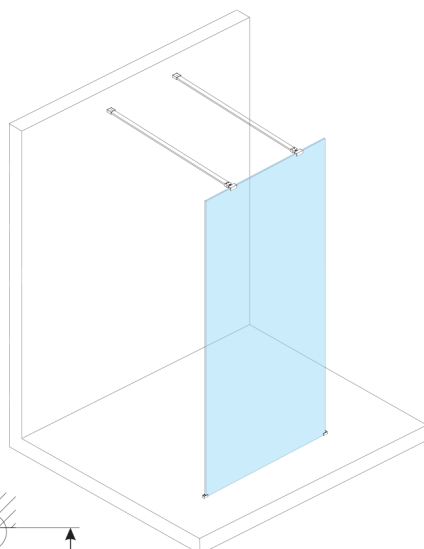

ESCA sklo Marron 1467x2100mm

Objednací kód: ES1515

Rozměry

Šířka: 1467 mm

Výška: 2100 mm

Parametry

Záruka: 3 roky

Technický list

MODEL	A,mm
ES1070, ES1170, ES1270, ES1370, ES1570	690-705
ES1080, ES1180, ES1280, ES1380, ES1580	790-805
ES1090, ES1190, ES1290, ES1390, ES1590	890-905
ES1010, ES1110, ES1210, ES1310, ES1510	990-1005
ES1011, ES1111, ES1211, ES1311, ES1511	1090-1105
ES1012, ES1112, ES1212, ES1312, ES1512	1190-1205
ES1013, ES1113, ES1213, ES1313, ES1513	1290-1305
ES1014, ES1114, ES1214, ES1314, ES1514	1390-1405
ES1015, ES1115, ES1215, ES1315, ES1515	1490-1505

MODEL	A,mm
ES1070,ES1170,ES1270,ES1370,ES1570	690~705
ES1080,ES1180,ES1280,ES1380,ES1580	790~805
ES1090,ES1190,ES1290,ES1390,ES1590	890~905
ES1010,ES1110,ES1210,ES1310,ES1510	990~1005
ES1011,ES1111,ES1211,ES1311,ES1511	1090~1105
ES1012,ES1112,ES1212,ES1312,ES1512	1190~1205
ES1013,ES1113,ES1213,ES1313,ES1513	1290~1305
ES1014,ES1114,ES1214,ES1314,ES1514	1390~1405
ES1015,ES1115,ES1215,ES1315,ES1515	1490~1505

MODEL	A,mm
ES1070/ES1170/ES1270/ES1370/ES1570	699
ES1080/ES1180/ES1280/ES1380/ES1580	799
ES1090/ES1190/ES1290/ES1390/ES1590	899
ES1010/ES1110/ES1210/ES1310/ES1510	999
ES1011/ES1111/ES1211/ES1311/ES1511	1099
ES1012/ES1112/ES1212/ES1312/ES1512	1199
ES1013/ES1113/ES1213/ES1313/ES1513	1299
ES1014/ES1114/ES1214/ES1314/ES1514	1399
ES1015/ES1115/ES1215/ES1315/ES1515	1499