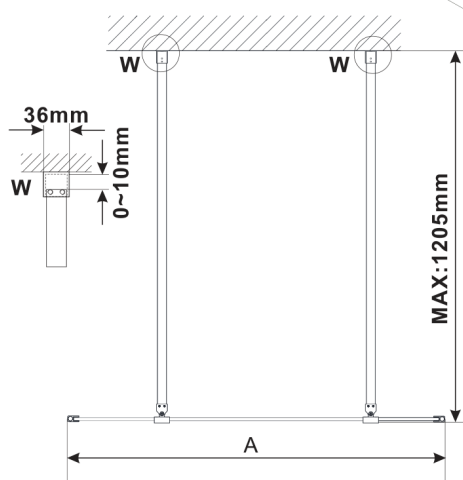

Objednací kód: ES1515

Rozměry

Šířka: 1467 mm

Výška: 2100 mm

Parametry

Záruka: 3 roky

Technický list

| MODEL | A,mm |
|------------------------------------|-----------|
| ES1070,ES1170,ES1270,ES1370,ES1570 | 690-705 |
| ES1080,ES1180,ES1280,ES1380,ES1580 | 790-805 |
| ES1090,ES1190,ES1290,ES1390,ES1590 | 890-905 |
| ES1010,ES1110,ES1210,ES1310,ES1510 | 990-1005 |
| ES1011,ES1111,ES1211,ES1311,ES1511 | 1090-1105 |
| ES1012,ES1112,ES1212,ES1312,ES1512 | 1190-1205 |
| ES1013,ES1113,ES1213,ES1313,ES1513 | 1290-1305 |
| ES1014,ES1114,ES1214,ES1314,ES1514 | 1390-1405 |
| ES1015,ES1115,ES1215,ES1315,ES1515 | 1490-1505 |

| MODEL | A,mm |
|--|-----------|
| ES1070, ES1170, ES1270, ES1370, ES1570 | 690~705 |
| ES1080, ES1180, ES1280, ES1380, ES1580 | 790~805 |
| ES1090, ES1190, ES1290, ES1390, ES1590 | 890~905 |
| ES1010, ES1110, ES1210, ES1310, ES1510 | 990~1005 |
| ES1011, ES1111, ES1211, ES1311, ES1511 | 1090~1105 |
| ES1012, ES1112, ES1212, ES1312, ES1512 | 1190~1205 |
| ES1013, ES1113, ES1213, ES1313, ES1513 | 1290~1305 |
| ES1014, ES1114, ES1214, ES1314, ES1514 | 1390~1405 |
| ES1015, ES1115, ES1215, ES1315, ES1515 | 1490~1505 |

| MODEL | A,mm |
|------------------------------------|------|
| ES1070,ES1170,ES1270,ES1370,ES1570 | 699 |
| ES1080,ES1180,ES1280,ES1380,ES1580 | 799 |
| ES1090,ES1190,ES1290,ES1390,ES1590 | 899 |
| ES1010,ES1110,ES1210,ES1310,ES1510 | 999 |
| ES1011,ES1111,ES1211,ES1311,ES1511 | 1099 |
| ES1012,ES1112,ES1212,ES1312,ES1512 | 1199 |
| ES1013,ES1113,ES1213,ES1313,ES1513 | 1299 |
| ES1014,ES1114,ES1214,ES1314,ES1514 | 1399 |
| ES1015,ES1115,ES1215,ES1315,ES1515 | 1499 |