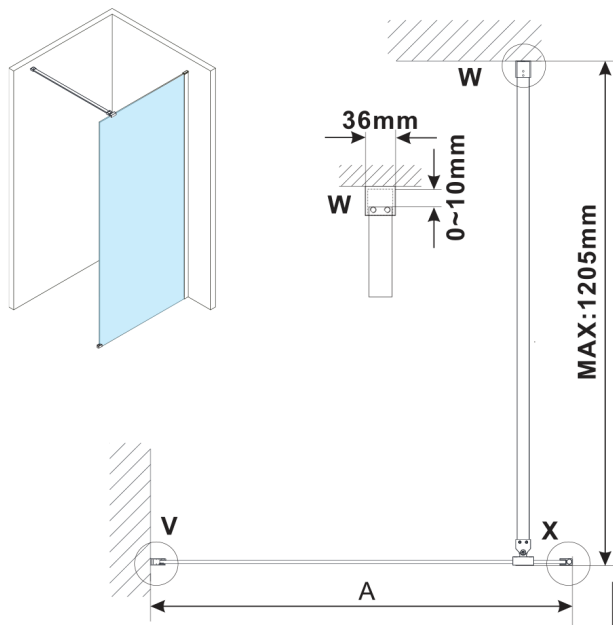

Objednací kód: ES1515

Rozměry

Šířka: 1467 mm

Výška: 2100 mm

Parametry

Záruka: 3 roky

Technický list

| MODEL | A,mm |
|------------------------------------|-----------|
| ES1070,ES1170,ES1270,ES1370,ES1570 | 690-705 |
| ES1080,ES1180,ES1280,ES1380,ES1580 | 790-805 |
| ES1090,ES1190,ES1290,ES1390,ES1590 | 890-905 |
| ES1010,ES1110,ES1210,ES1310,ES1510 | 990-1005 |
| ES1011,ES1111,ES1211,ES1311,ES1511 | 1090-1105 |
| ES1012,ES1112,ES1212,ES1312,ES1512 | 1190-1205 |
| ES1013,ES1113,ES1213,ES1313,ES1513 | 1290-1305 |
| ES1014,ES1114,ES1214,ES1314,ES1514 | 1390-1405 |
| ES1015,ES1115,ES1215,ES1315,ES1515 | 1490-1505 |

| MODEL | A,mm |
|--|-----------|
| ES1070, ES1170, ES1270, ES1370, ES1570 | 690~705 |
| ES1080, ES1180, ES1280, ES1380, ES1580 | 790~805 |
| ES1090, ES1190, ES1290, ES1390, ES1590 | 890~905 |
| ES1010, ES1110, ES1210, ES1310, ES1510 | 990~1005 |
| ES1011, ES1111, ES1211, ES1311, ES1511 | 1090~1105 |
| ES1012, ES1112, ES1212, ES1312, ES1512 | 1190~1205 |
| ES1013, ES1113, ES1213, ES1313, ES1513 | 1290~1305 |
| ES1014, ES1114, ES1214, ES1314, ES1514 | 1390~1405 |
| ES1015, ES1115, ES1215, ES1315, ES1515 | 1490~1505 |

| MODEL | A,mm |
|------------------------------------|------|
| ES1070,ES1170,ES1270,ES1370,ES1570 | 699 |
| ES1080,ES1180,ES1280,ES1380,ES1580 | 799 |
| ES1090,ES1190,ES1290,ES1390,ES1590 | 899 |
| ES1010,ES1110,ES1210,ES1310,ES1510 | 999 |
| ES1011,ES1111,ES1211,ES1311,ES1511 | 1099 |
| ES1012,ES1112,ES1212,ES1312,ES1512 | 1199 |
| ES1013,ES1113,ES1213,ES1313,ES1513 | 1299 |
| ES1014,ES1114,ES1214,ES1314,ES1514 | 1399 |
| ES1015,ES1115,ES1215,ES1315,ES1515 | 1499 |