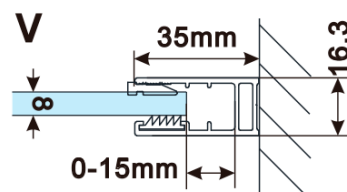

Objednací kód: ES1514

Základní informace

Značka: Polysan

Série: ESCA

Rozměry

Šířka: 1367 mm

Výška: 2100 mm

Parametry

Typ výplně: Marron sklo

Úprava skla: Antidrop

Tloušťka skla: 8 mm

Hmotnost / ks: 38.0 kg

Balení: 1 ks

Záruka: 3 roky

Technický list

MODEL	A,mm
ES1070/ES1170/ES1270/ES1370/ES1570	690-705
ES1080/ES1180/ES1280/ES1380/ES1580	790-805
ES1090/ES1190/ES1290/ES1390/ES1590	890-905
ES1010/ES1110/ES1210/ES1310/ES1510	990-1005
ES1011/ES1111/ES1211/ES1311/ES1511	1090-1105
ES1012/ES1112/ES1212/ES1312/ES1512	1190-1205
ES1013/ES1113/ES1213/ES1313/ES1513	1290-1305
ES1014/ES1114/ES1214/ES1314/ES1514	1390-1405
ES1015/ES1115/ES1215/ES1315/ES1515	1490-1505

MODEL	A,mm
ES1070/ES1170/ES1270/ES1370/ES1570	690~705
ES1080/ES1180/ES1280/ES1380/ES1580	790~805
ES1090/ES1190/ES1290/ES1390/ES1590	890~905
ES1010/ES1110/ES1210/ES1310/ES1510	990~1005
ES1011/ES1111/ES1211/ES1311/ES1511	1090~1105
ES1012/ES1112/ES1212/ES1312/ES1512	1190~1205
ES1013/ES1113/ES1213/ES1313/ES1513	1290~1305
ES1014/ES1114/ES1214/ES1314/ES1514	1390~1405
ES1015/ES1115/ES1215/ES1315/ES1515	1490~1505

MODEL	A,mm
ES1070/ES1170/ES1270/ES1370/ES1570	699
ES1080/ES1180/ES1280/ES1380/ES1580	799
ES1090/ES1190/ES1290/ES1390/ES1590	899
ES1010/ES1110/ES1210/ES1310/ES1510	999
ES1011/ES1111/ES1211/ES1311/ES1511	1099
ES1012/ES1112/ES1212/ES1312/ES1512	1199
ES1013/ES1113/ES1213/ES1313/ES1513	1299
ES1014/ES1114/ES1214/ES1314/ES1514	1399
ES1015/ES1115/ES1215/ES1315/ES1515	1499