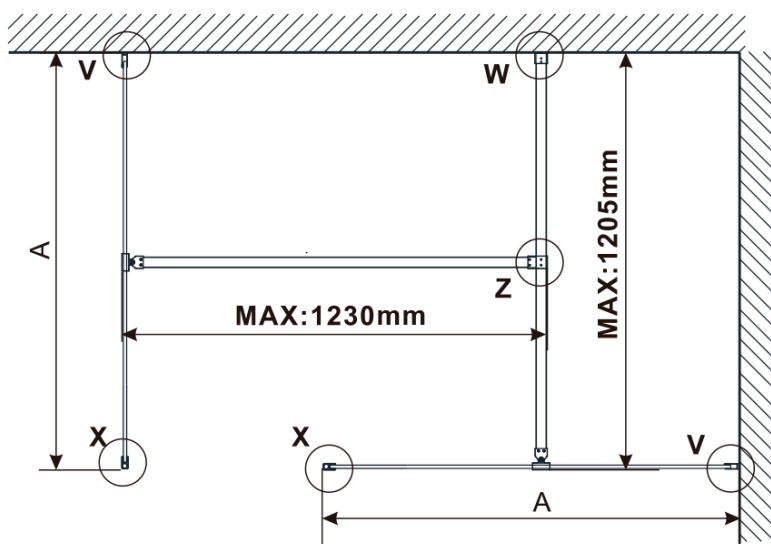

Objednací kód: ES1514

**Základní informace**

Značka: Polysan  
Série: ESCA

**Rozměry**

Šířka: 1367 mm  
Výška: 2100 mm

**Parametry**

Typ výplně: Marron sklo  
Úprava skla: Antidrop  
Tloušťka skla: 8 mm  
Hmotnost / ks: 38.0 kg  
Balení: 1 ks  
Záruka: 3 roky

### Technický list

MODEL	A,mm
ES1070/ES1170/ES1270/ES1370/ES1570	690-705
ES1080/ES1180/ES1280/ES1380/ES1580	790-805
ES1090/ES1190/ES1290/ES1390/ES1590	890-905
ES1010/ES1110/ES1210/ES1310/ES1510	990-1005
ES1011/ES1111/ES1211/ES1311/ES1511	1090-1105
ES1012/ES1112/ES1212/ES1312/ES1512	1190-1205
ES1013/ES1113/ES1213/ES1313/ES1513	1290-1305
ES1014/ES1114/ES1214/ES1314/ES1514	1390-1405
ES1015/ES1115/ES1215/ES1315/ES1515	1490-1505

MODEL	A,mm
ES1070/ES1170/ES1270/ES1370/ES1570	690~705
ES1080/ES1180/ES1280/ES1380/ES1580	790~805
ES1090/ES1190/ES1290/ES1390/ES1590	890~905
ES1010/ES1110/ES1210/ES1310/ES1510	990~1005
ES1011/ES1111/ES1211/ES1311/ES1511	1090~1105
ES1012/ES1112/ES1212/ES1312/ES1512	1190~1205
ES1013/ES1113/ES1213/ES1313/ES1513	1290~1305
ES1014/ES1114/ES1214/ES1314/ES1514	1390~1405
ES1015/ES1115/ES1215/ES1315/ES1515	1490~1505

MODEL	A,mm
ES1070/ES1170/ES1270/ES1370/ES1570	699
ES1080/ES1180/ES1280/ES1380/ES1580	799
ES1090/ES1190/ES1290/ES1390/ES1590	899
ES1010/ES1110/ES1210/ES1310/ES1510	999
ES1011/ES1111/ES1211/ES1311/ES1511	1099
ES1012/ES1112/ES1212/ES1312/ES1512	1199
ES1013/ES1113/ES1213/ES1313/ES1513	1299
ES1014/ES1114/ES1214/ES1314/ES1514	1399
ES1015/ES1115/ES1215/ES1315/ES1515	1499