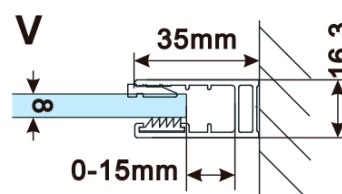

Objednací kód: ES1514

**Základní informace**

Značka: Polysan  
Série: ESCA

**Rozměry**

Šířka: 1367 mm  
Výška: 2100 mm

**Parametry**

Typ výplně: Marron sklo  
Úprava skla: Antidrop  
Tloušťka skla: 8 mm  
Hmotnost / ks: 38.0 kg  
Balení: 1 ks  
Záruka: 3 roky

### Technický list

MODEL	A,mm
ES1070/ES1170/ES1270/ES1370/ES1570	690-705
ES1080/ES1180/ES1280/ES1380/ES1580	790-805
ES1090/ES1190/ES1290/ES1390/ES1590	890-905
ES1010/ES1110/ES1210/ES1310/ES1510	990-1005
ES1011/ES1111/ES1211/ES1311/ES1511	1090-1105
ES1012/ES1112/ES1212/ES1312/ES1512	1190-1205
ES1013/ES1113/ES1213/ES1313/ES1513	1290-1305
ES1014/ES1114/ES1214/ES1314/ES1514	1390-1405
ES1015/ES1115/ES1215/ES1315/ES1515	1490-1505

MODEL	A,mm
ES1070/ES1170/ES1270/ES1370/ES1570	690~705
ES1080/ES1180/ES1280/ES1380/ES1580	790~805
ES1090/ES1190/ES1290/ES1390/ES1590	890~905
ES1010/ES1110/ES1210/ES1310/ES1510	990~1005
ES1011/ES1111/ES1211/ES1311/ES1511	1090~1105
ES1012/ES1112/ES1212/ES1312/ES1512	1190~1205
ES1013/ES1113/ES1213/ES1313/ES1513	1290~1305
ES1014/ES1114/ES1214/ES1314/ES1514	1390~1405
ES1015/ES1115/ES1215/ES1315/ES1515	1490~1505

MODEL	A,mm
ES1070/ES1170/ES1270/ES1370/ES1570	699
ES1080/ES1180/ES1280/ES1380/ES1580	799
ES1090/ES1190/ES1290/ES1390/ES1590	899
ES1010/ES1110/ES1210/ES1310/ES1510	999
ES1011/ES1111/ES1211/ES1311/ES1511	1099
ES1012/ES1112/ES1212/ES1312/ES1512	1199
ES1013/ES1113/ES1213/ES1313/ES1513	1299
ES1014/ES1114/ES1214/ES1314/ES1514	1399
ES1015/ES1115/ES1215/ES1315/ES1515	1499