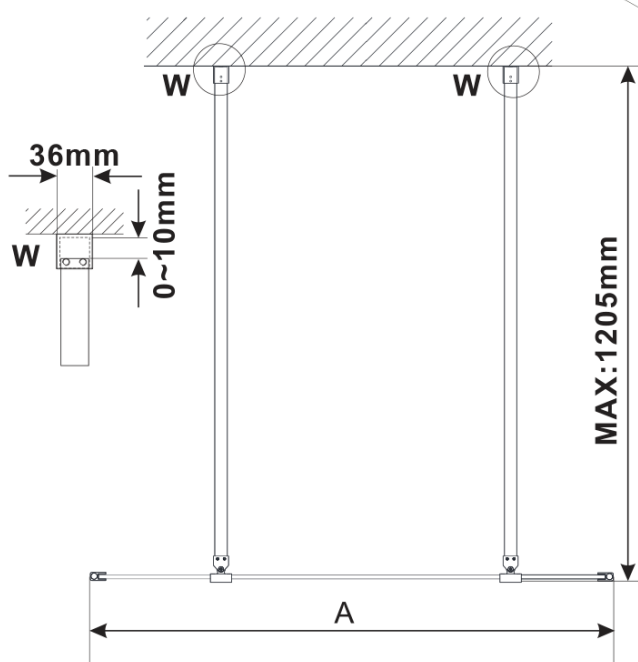

Objednací kód: ES1514

**Základní informace**

Značka: Polysan  
Série: ESCA

**Rozměry**

Šířka: 1367 mm  
Výška: 2100 mm

**Parametry**

Typ výplně: Marron sklo  
Úprava skla: Antidrop  
Tloušťka skla: 8 mm  
Hmotnost / ks: 38.0 kg  
Balení: 1 ks  
Záruka: 3 roky

### Technický list

MODEL	A,mm
ES1070/ES1170/ES1270/ES1370/ES1570	690-705
ES1080/ES1180/ES1280/ES1380/ES1580	790-805
ES1090/ES1190/ES1290/ES1390/ES1590	890-905
ES1010/ES1110/ES1210/ES1310/ES1510	990-1005
ES1011/ES1111/ES1211/ES1311/ES1511	1090-1105
ES1012/ES1112/ES1212/ES1312/ES1512	1190-1205
ES1013/ES1113/ES1213/ES1313/ES1513	1290-1305
ES1014/ES1114/ES1214/ES1314/ES1514	1390-1405
ES1015/ES1115/ES1215/ES1315/ES1515	1490-1505

MODEL	A,mm
ES1070/ES1170/ES1270/ES1370/ES1570	690~705
ES1080/ES1180/ES1280/ES1380/ES1580	790~805
ES1090/ES1190/ES1290/ES1390/ES1590	890~905
ES1010/ES1110/ES1210/ES1310/ES1510	990~1005
ES1011/ES1111/ES1211/ES1311/ES1511	1090~1105
ES1012/ES1112/ES1212/ES1312/ES1512	1190~1205
ES1013/ES1113/ES1213/ES1313/ES1513	1290~1305
ES1014/ES1114/ES1214/ES1314/ES1514	1390~1405
ES1015/ES1115/ES1215/ES1315/ES1515	1490~1505

MODEL	A,mm
ES1070/ES1170/ES1270/ES1370/ES1570	699
ES1080/ES1180/ES1280/ES1380/ES1580	799
ES1090/ES1190/ES1290/ES1390/ES1590	899
ES1010/ES1110/ES1210/ES1310/ES1510	999
ES1011/ES1111/ES1211/ES1311/ES1511	1099
ES1012/ES1112/ES1212/ES1312/ES1512	1199
ES1013/ES1113/ES1213/ES1313/ES1513	1299
ES1014/ES1114/ES1214/ES1314/ES1514	1399
ES1015/ES1115/ES1215/ES1315/ES1515	1499