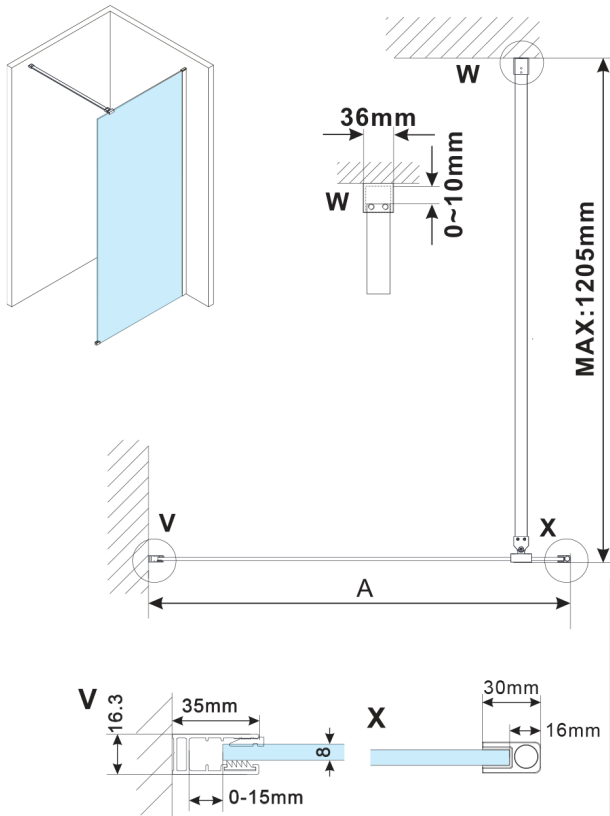

ESCA sklo Marron 1367x2100mm

Objednací kód: ES1514

Rozměry

Šířka: 1367 mm

Výška: 2100 mm

Parametry

Záruka: 3 roky

Technický list

MODEL	A,mm
ES1070, ES1170, ES1270, ES1370, ES1570	690-705
ES1080, ES1180, ES1280, ES1380, ES1580	790-805
ES1090, ES1190, ES1290, ES1390, ES1590	890-905
ES1010, ES1110, ES1210, ES1310, ES1510	990-1005
ES1011, ES1111, ES1211, ES1311, ES1511	1090-1105
ES1012, ES1112, ES1212, ES1312, ES1512	1190-1205
ES1013, ES1113, ES1213, ES1313, ES1513	1290-1305
ES1014, ES1114, ES1214, ES1314, ES1514	1390-1405
ES1015, ES1115, ES1215, ES1315, ES1515	1490-1505

MODEL	A,mm
ES1070,ES1170,ES1270,ES1370,ES1570	690~705
ES1080,ES1180,ES1280,ES1380,ES1580	790~805
ES1090,ES1190,ES1290,ES1390,ES1590	890~905
ES1010,ES1110,ES1210,ES1310,ES1510	990~1005
ES1011,ES1111,ES1211,ES1311,ES1511	1090~1105
ES1012,ES1112,ES1212,ES1312,ES1512	1190~1205
ES1013,ES1113,ES1213,ES1313,ES1513	1290~1305
ES1014,ES1114,ES1214,ES1314,ES1514	1390~1405
ES1015,ES1115,ES1215,ES1315,ES1515	1490~1505

MODEL	A,mm
ES1070/ES1170/ES1270/ES1370/ES1570	699
ES1080/ES1180/ES1280/ES1380/ES1580	799
ES1090/ES1190/ES1290/ES1390/ES1590	899
ES1010/ES1110/ES1210/ES1310/ES1510	999
ES1011/ES1111/ES1211/ES1311/ES1511	1099
ES1012/ES1112/ES1212/ES1312/ES1512	1199
ES1013/ES1113/ES1213/ES1313/ES1513	1299
ES1014/ES1114/ES1214/ES1314/ES1514	1399
ES1015/ES1115/ES1215/ES1315/ES1515	1499