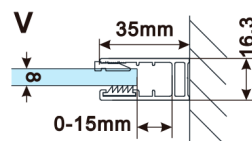

ESCA sklo Marron 1367x2100mm

Objednací kód: ES1514

Rozměry

Šířka: 1367 mm

Výška: 2100 mm

Parametry

Záruka: 3 roky

Technický list

MODEL	A,mm
ES1070, ES1170, ES1270, ES1370, ES1570	690-705
ES1080, ES1180, ES1280, ES1380, ES1580	790-805
ES1090, ES1190, ES1290, ES1390, ES1590	890-905
ES1010, ES1110, ES1210, ES1310, ES1510	990-1005
ES1011, ES1111, ES1211, ES1311, ES1511	1090-1105
ES1012, ES1112, ES1212, ES1312, ES1512	1190-1205
ES1013, ES1113, ES1213, ES1313, ES1513	1290-1305
ES1014, ES1114, ES1214, ES1314, ES1514	1390-1405
ES1015, ES1115, ES1215, ES1315, ES1515	1490-1505

MODEL	A,mm
ES1070,ES1170,ES1270,ES1370,ES1570	690~705
ES1080,ES1180,ES1280,ES1380,ES1580	790~805
ES1090,ES1190,ES1290,ES1390,ES1590	890~905
ES1010,ES1110,ES1210,ES1310,ES1510	990~1005
ES1011,ES1111,ES1211,ES1311,ES1511	1090~1105
ES1012,ES1112,ES1212,ES1312,ES1512	1190~1205
ES1013,ES1113,ES1213,ES1313,ES1513	1290~1305
ES1014,ES1114,ES1214,ES1314,ES1514	1390~1405
ES1015,ES1115,ES1215,ES1315,ES1515	1490~1505

MODEL	A,mm
ES1070/ES1170/ES1270/ES1370/ES1570	699
ES1080/ES1180/ES1280/ES1380/ES1580	799
ES1090/ES1190/ES1290/ES1390/ES1590	899
ES1010/ES1110/ES1210/ES1310/ES1510	999
ES1011/ES1111/ES1211/ES1311/ES1511	1099
ES1012/ES1112/ES1212/ES1312/ES1512	1199
ES1013/ES1113/ES1213/ES1313/ES1513	1299
ES1014/ES1114/ES1214/ES1314/ES1514	1399
ES1015/ES1115/ES1215/ES1315/ES1515	1499