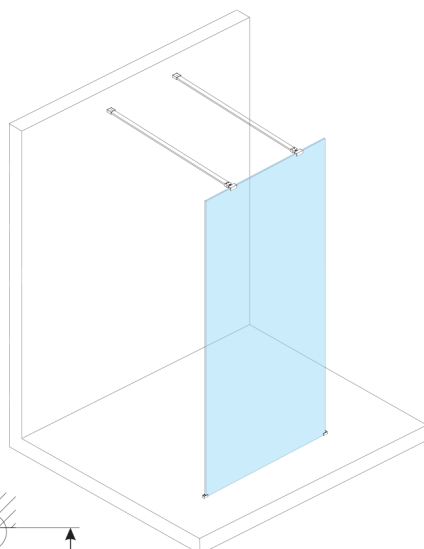

ESCA sklo Marron 1367x2100mm

Objednací kód: ES1514

Rozměry

Šířka: 1367 mm

Výška: 2100 mm

Parametry

Záruka: 3 roky

Technický list

MODEL	A,mm
ES1070, ES1170, ES1270, ES1370, ES1570	690-705
ES1080, ES1180, ES1280, ES1380, ES1580	790-805
ES1090, ES1190, ES1290, ES1390, ES1590	890-905
ES1010, ES1110, ES1210, ES1310, ES1510	990-1005
ES1011, ES1111, ES1211, ES1311, ES1511	1090-1105
ES1012, ES1112, ES1212, ES1312, ES1512	1190-1205
ES1013, ES1113, ES1213, ES1313, ES1513	1290-1305
ES1014, ES1114, ES1214, ES1314, ES1514	1390-1405
ES1015, ES1115, ES1215, ES1315, ES1515	1490-1505

MODEL	A,mm
ES1070,ES1170,ES1270,ES1370,ES1570	690~705
ES1080,ES1180,ES1280,ES1380,ES1580	790~805
ES1090,ES1190,ES1290,ES1390,ES1590	890~905
ES1010,ES1110,ES1210,ES1310,ES1510	990~1005
ES1011,ES1111,ES1211,ES1311,ES1511	1090~1105
ES1012,ES1112,ES1212,ES1312,ES1512	1190~1205
ES1013,ES1113,ES1213,ES1313,ES1513	1290~1305
ES1014,ES1114,ES1214,ES1314,ES1514	1390~1405
ES1015,ES1115,ES1215,ES1315,ES1515	1490~1505

MODEL	A,mm
ES1070/ES1170/ES1270/ES1370/ES1570	699
ES1080/ES1180/ES1280/ES1380/ES1580	799
ES1090/ES1190/ES1290/ES1390/ES1590	899
ES1010/ES1110/ES1210/ES1310/ES1510	999
ES1011/ES1111/ES1211/ES1311/ES1511	1099
ES1012/ES1112/ES1212/ES1312/ES1512	1199
ES1013/ES1113/ES1213/ES1313/ES1513	1299
ES1014/ES1114/ES1214/ES1314/ES1514	1399
ES1015/ES1115/ES1215/ES1315/ES1515	1499