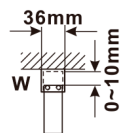

ESCA sklo Marron 1367x2100mm

Objednací kód: ES1514

Rozměry

Šířka: 1367 mm

Výška: 2100 mm

Parametry

Záruka: 3 roky

Technický list

MODEL	A,mm
ES1070, ES1170, ES1270, ES1370, ES1570	690-705
ES1080, ES1180, ES1280, ES1380, ES1580	790-805
ES1090, ES1190, ES1290, ES1390, ES1590	890-905
ES1010, ES1110, ES1210, ES1310, ES1510	990-1005
ES1011, ES1111, ES1211, ES1311, ES1511	1090-1105
ES1012, ES1112, ES1212, ES1312, ES1512	1190-1205
ES1013, ES1113, ES1213, ES1313, ES1513	1290-1305
ES1014, ES1114, ES1214, ES1314, ES1514	1390-1405
ES1015, ES1115, ES1215, ES1315, ES1515	1490-1505

MODEL	A,mm
ES1070,ES1170,ES1270,ES1370,ES1570	690~705
ES1080,ES1180,ES1280,ES1380,ES1580	790~805
ES1090,ES1190,ES1290,ES1390,ES1590	890~905
ES1010,ES1110,ES1210,ES1310,ES1510	990~1005
ES1011,ES1111,ES1211,ES1311,ES1511	1090~1105
ES1012,ES1112,ES1212,ES1312,ES1512	1190~1205
ES1013,ES1113,ES1213,ES1313,ES1513	1290~1305
ES1014,ES1114,ES1214,ES1314,ES1514	1390~1405
ES1015,ES1115,ES1215,ES1315,ES1515	1490~1505

MODEL	A,mm
ES1070/ES1170/ES1270/ES1370/ES1570	699
ES1080/ES1180/ES1280/ES1380/ES1580	799
ES1090/ES1190/ES1290/ES1390/ES1590	899
ES1010/ES1110/ES1210/ES1310/ES1510	999
ES1011/ES1111/ES1211/ES1311/ES1511	1099
ES1012/ES1112/ES1212/ES1312/ES1512	1199
ES1013/ES1113/ES1213/ES1313/ES1513	1299
ES1014/ES1114/ES1214/ES1314/ES1514	1399
ES1015/ES1115/ES1215/ES1315/ES1515	1499