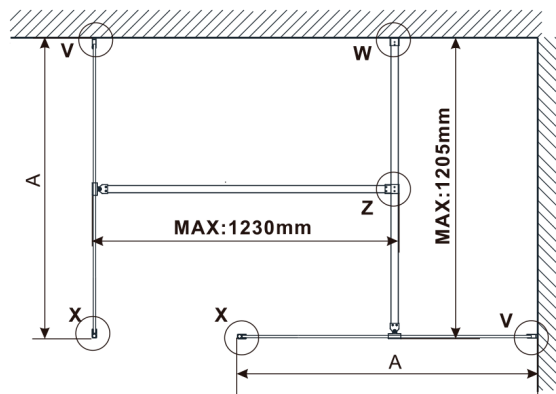

ESCA sklo Marron 1367x2100mm

Objednací kód: ES1514

Rozměry

Šířka: 1367 mm

Výška: 2100 mm

Parametry

Záruka: 3 roky

Technický list

MODEL	A,mm
ES1070, ES1170, ES1270, ES1370, ES1570	690-705
ES1080, ES1180, ES1280, ES1380, ES1580	790-805
ES1090, ES1190, ES1290, ES1390, ES1590	890-905
ES1010, ES1110, ES1210, ES1310, ES1510	990-1005
ES1011, ES1111, ES1211, ES1311, ES1511	1090-1105
ES1012, ES1112, ES1212, ES1312, ES1512	1190-1205
ES1013, ES1113, ES1213, ES1313, ES1513	1290-1305
ES1014, ES1114, ES1214, ES1314, ES1514	1390-1405
ES1015, ES1115, ES1215, ES1315, ES1515	1490-1505

MODEL	A,mm
ES1070,ES1170,ES1270,ES1370,ES1570	690~705
ES1080,ES1180,ES1280,ES1380,ES1580	790~805
ES1090,ES1190,ES1290,ES1390,ES1590	890~905
ES1010,ES1110,ES1210,ES1310,ES1510	990~1005
ES1011,ES1111,ES1211,ES1311,ES1511	1090~1105
ES1012,ES1112,ES1212,ES1312,ES1512	1190~1205
ES1013,ES1113,ES1213,ES1313,ES1513	1290~1305
ES1014,ES1114,ES1214,ES1314,ES1514	1390~1405
ES1015,ES1115,ES1215,ES1315,ES1515	1490~1505

MODEL	A,mm
ES1070/ES1170/ES1270/ES1370/ES1570	699
ES1080/ES1180/ES1280/ES1380/ES1580	799
ES1090/ES1190/ES1290/ES1390/ES1590	899
ES1010/ES1110/ES1210/ES1310/ES1510	999
ES1011/ES1111/ES1211/ES1311/ES1511	1099
ES1012/ES1112/ES1212/ES1312/ES1512	1199
ES1013/ES1113/ES1213/ES1313/ES1513	1299
ES1014/ES1114/ES1214/ES1314/ES1514	1399
ES1015/ES1115/ES1215/ES1315/ES1515	1499