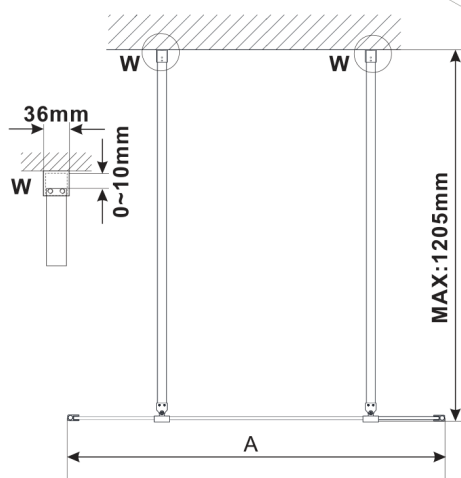

ESCA sklo Marron 1367x2100mm

Objednací kód: ES1514

Rozměry

Šířka: 1367 mm

Výška: 2100 mm

Parametry

Záruka: 3 roky

Technický list

MODEL	A,mm
ES1070, ES1170, ES1270, ES1370, ES1570	690-705
ES1080, ES1180, ES1280, ES1380, ES1580	790-805
ES1090, ES1190, ES1290, ES1390, ES1590	890-905
ES1010, ES1110, ES1210, ES1310, ES1510	990-1005
ES1011, ES1111, ES1211, ES1311, ES1511	1090-1105
ES1012, ES1112, ES1212, ES1312, ES1512	1190-1205
ES1013, ES1113, ES1213, ES1313, ES1513	1290-1305
ES1014, ES1114, ES1214, ES1314, ES1514	1390-1405
ES1015, ES1115, ES1215, ES1315, ES1515	1490-1505

MODEL	A,mm
ES1070,ES1170,ES1270,ES1370,ES1570	690~705
ES1080,ES1180,ES1280,ES1380,ES1580	790~805
ES1090,ES1190,ES1290,ES1390,ES1590	890~905
ES1010,ES1110,ES1210,ES1310,ES1510	990~1005
ES1011,ES1111,ES1211,ES1311,ES1511	1090~1105
ES1012,ES1112,ES1212,ES1312,ES1512	1190~1205
ES1013,ES1113,ES1213,ES1313,ES1513	1290~1305
ES1014,ES1114,ES1214,ES1314,ES1514	1390~1405
ES1015,ES1115,ES1215,ES1315,ES1515	1490~1505

MODEL	A,mm
ES1070/ES1170/ES1270/ES1370/ES1570	699
ES1080/ES1180/ES1280/ES1380/ES1580	799
ES1090/ES1190/ES1290/ES1390/ES1590	899
ES1010/ES1110/ES1210/ES1310/ES1510	999
ES1011/ES1111/ES1211/ES1311/ES1511	1099
ES1012/ES1112/ES1212/ES1312/ES1512	1199
ES1013/ES1113/ES1213/ES1313/ES1513	1299
ES1014/ES1114/ES1214/ES1314/ES1514	1399
ES1015/ES1115/ES1215/ES1315/ES1515	1499