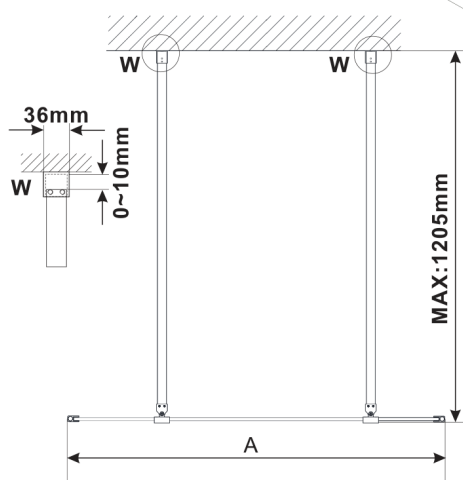

Objednací kód: ES1514

Rozměry

Šířka: 1367 mm

Výška: 2100 mm

Parametry

Záruka: 3 roky

Technický list

MODEL	A,mm
ES1070, ES1170, ES1270, ES1370, ES1570	690-705
ES1080, ES1180, ES1280, ES1380, ES1580	790-805
ES1090, ES1190, ES1290, ES1390, ES1590	890-905
ES1010, ES1110, ES1210, ES1310, ES1510	990-1005
ES1011, ES1111, ES1211, ES1311, ES1511	1090-1105
ES1012, ES1112, ES1212, ES1312, ES1512	1190-1205
ES1013, ES1113, ES1213, ES1313, ES1513	1290-1305
ES1014, ES1114, ES1214, ES1314, ES1514	1390-1405
ES1015, ES1115, ES1215, ES1315, ES1515	1490-1505

MODEL	A,mm
ES1070, ES1170, ES1270, ES1370, ES1570	690~705
ES1080, ES1180, ES1280, ES1380, ES1580	790~805
ES1090, ES1190, ES1290, ES1390, ES1590	890~905
ES1010, ES1110, ES1210, ES1310, ES1510	990~1005
ES1011, ES1111, ES1211, ES1311, ES1511	1090~1105
ES1012, ES1112, ES1212, ES1312, ES1512	1190~1205
ES1013, ES1113, ES1213, ES1313, ES1513	1290~1305
ES1014, ES1114, ES1214, ES1314, ES1514	1390~1405
ES1015, ES1115, ES1215, ES1315, ES1515	1490~1505

MODEL	A,mm
ES1070,ES1170,ES1270,ES1370,ES1570	699
ES1080,ES1180,ES1280,ES1380,ES1580	799
ES1090,ES1190,ES1290,ES1390,ES1590	899
ES1010,ES1110,ES1210,ES1310,ES1510	999
ES1011,ES1111,ES1211,ES1311,ES1511	1099
ES1012,ES1112,ES1212,ES1312,ES1512	1199
ES1013,ES1113,ES1213,ES1313,ES1513	1299
ES1014,ES1114,ES1214,ES1314,ES1514	1399
ES1015,ES1115,ES1215,ES1315,ES1515	1499