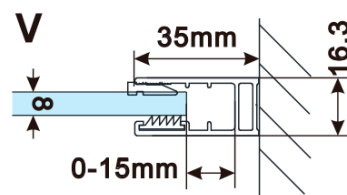

Objednací kód: ES1513

Základní informace

Značka: Polysan

Série: ESCA

Rozměry

Šířka: 1267 mm

Výška: 2100 mm

Parametry

Typ výplně: Marron sklo

Úprava skla: Antidrop

Tloušťka skla: 8 mm

Hmotnost / ks: 38.0 kg

Balení: 1 ks

Záruka: 3 roky

Technický list

MODEL	A,mm
ES1070/ES1170/ES1270/ES1370/ES1570	690-705
ES1080/ES1180/ES1280/ES1380/ES1580	790-805
ES1090/ES1190/ES1290/ES1390/ES1590	890-905
ES1010/ES1110/ES1210/ES1310/ES1510	990-1005
ES1011/ES1111/ES1211/ES1311/ES1511	1090-1105
ES1012/ES1112/ES1212/ES1312/ES1512	1190-1205
ES1013/ES1113/ES1213/ES1313/ES1513	1290-1305
ES1014/ES1114/ES1214/ES1314/ES1514	1390-1405
ES1015/ES1115/ES1215/ES1315/ES1515	1490-1505

MODEL	A,mm
ES1070/ES1170/ES1270/ES1370/ES1570	690~705
ES1080/ES1180/ES1280/ES1380/ES1580	790~805
ES1090/ES1190/ES1290/ES1390/ES1590	890~905
ES1010/ES1110/ES1210/ES1310/ES1510	990~1005
ES1011/ES1111/ES1211/ES1311/ES1511	1090~1105
ES1012/ES1112/ES1212/ES1312/ES1512	1190~1205
ES1013/ES1113/ES1213/ES1313/ES1513	1290~1305
ES1014/ES1114/ES1214/ES1314/ES1514	1390~1405
ES1015/ES1115/ES1215/ES1315/ES1515	1490~1505

MODEL	A,mm
ES1070/ES1170/ES1270/ES1370/ES1570	699
ES1080/ES1180/ES1280/ES1380/ES1580	799
ES1090/ES1190/ES1290/ES1390/ES1590	899
ES1010/ES1110/ES1210/ES1310/ES1510	999
ES1011/ES1111/ES1211/ES1311/ES1511	1099
ES1012/ES1112/ES1212/ES1312/ES1512	1199
ES1013/ES1113/ES1213/ES1313/ES1513	1299
ES1014/ES1114/ES1214/ES1314/ES1514	1399
ES1015/ES1115/ES1215/ES1315/ES1515	1499