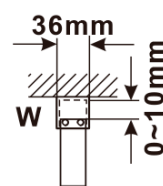

Objednací kód: ES1513

Základní informace

Značka: Polysan

Série: ESCA

Rozměry

Šířka: 1267 mm

Výška: 2100 mm

Parametry

Typ výplně: Marron sklo

Úprava skla: Antidrop

Tloušťka skla: 8 mm

Hmotnost / ks: 38.0 kg

Balení: 1 ks

Záruka: 3 roky

Technický list

MODEL	A,mm
ES1070/ES1170/ES1270/ES1370/ES1570	690-705
ES1080/ES1180/ES1280/ES1380/ES1580	790-805
ES1090/ES1190/ES1290/ES1390/ES1590	890-905
ES1010/ES1110/ES1210/ES1310/ES1510	990-1005
ES1011/ES1111/ES1211/ES1311/ES1511	1090-1105
ES1012/ES1112/ES1212/ES1312/ES1512	1190-1205
ES1013/ES1113/ES1213/ES1313/ES1513	1290-1305
ES1014/ES1114/ES1214/ES1314/ES1514	1390-1405
ES1015/ES1115/ES1215/ES1315/ES1515	1490-1505

MODEL	A,mm
ES1070/ES1170/ES1270/ES1370/ES1570	690~705
ES1080/ES1180/ES1280/ES1380/ES1580	790~805
ES1090/ES1190/ES1290/ES1390/ES1590	890~905
ES1010/ES1110/ES1210/ES1310/ES1510	990~1005
ES1011/ES1111/ES1211/ES1311/ES1511	1090~1105
ES1012/ES1112/ES1212/ES1312/ES1512	1190~1205
ES1013/ES1113/ES1213/ES1313/ES1513	1290~1305
ES1014/ES1114/ES1214/ES1314/ES1514	1390~1405
ES1015/ES1115/ES1215/ES1315/ES1515	1490~1505

MODEL	A,mm
ES1070/ES1170/ES1270/ES1370/ES1570	699
ES1080/ES1180/ES1280/ES1380/ES1580	799
ES1090/ES1190/ES1290/ES1390/ES1590	899
ES1010/ES1110/ES1210/ES1310/ES1510	999
ES1011/ES1111/ES1211/ES1311/ES1511	1099
ES1012/ES1112/ES1212/ES1312/ES1512	1199
ES1013/ES1113/ES1213/ES1313/ES1513	1299
ES1014/ES1114/ES1214/ES1314/ES1514	1399
ES1015/ES1115/ES1215/ES1315/ES1515	1499