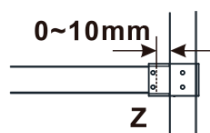

Typ výplně: Marron sklo

Úprava skla: Antidrop

Tloušťka skla: 8 mm

Hmotnost / ks: 38.0 kg

Balení: 1 ks

Záruka: 3 roky

Technický list

MODEL	A,mm
ES1070/ES1170/ES1270/ES1370/ES1570	690-705
ES1080/ES1180/ES1280/ES1380/ES1580	790-805
ES1090/ES1190/ES1290/ES1390/ES1590	890-905
ES1010/ES1110/ES1210/ES1310/ES1510	990-1005
ES1011/ES1111/ES1211/ES1311/ES1511	1090-1105
ES1012/ES1112/ES1212/ES1312/ES1512	1190-1205
ES1013/ES1113/ES1213/ES1313/ES1513	1290-1305
ES1014/ES1114/ES1214/ES1314/ES1514	1390-1405
ES1015/ES1115/ES1215/ES1315/ES1515	1490-1505

MODEL	A,mm
ES1070/ES1170/ES1270/ES1370/ES1570	690~705
ES1080/ES1180/ES1280/ES1380/ES1580	790~805
ES1090/ES1190/ES1290/ES1390/ES1590	890~905
ES1010/ES1110/ES1210/ES1310/ES1510	990~1005
ES1011/ES1111/ES1211/ES1311/ES1511	1090~1105
ES1012/ES1112/ES1212/ES1312/ES1512	1190~1205
ES1013/ES1113/ES1213/ES1313/ES1513	1290~1305
ES1014/ES1114/ES1214/ES1314/ES1514	1390~1405
ES1015/ES1115/ES1215/ES1315/ES1515	1490~1505

MODEL	A,mm
ES1070/ES1170/ES1270/ES1370/ES1570	699
ES1080/ES1180/ES1280/ES1380/ES1580	799
ES1090/ES1190/ES1290/ES1390/ES1590	899
ES1010/ES1110/ES1210/ES1310/ES1510	999
ES1011/ES1111/ES1211/ES1311/ES1511	1099
ES1012/ES1112/ES1212/ES1312/ES1512	1199
ES1013/ES1113/ES1213/ES1313/ES1513	1299
ES1014/ES1114/ES1214/ES1314/ES1514	1399
ES1015/ES1115/ES1215/ES1315/ES1515	1499