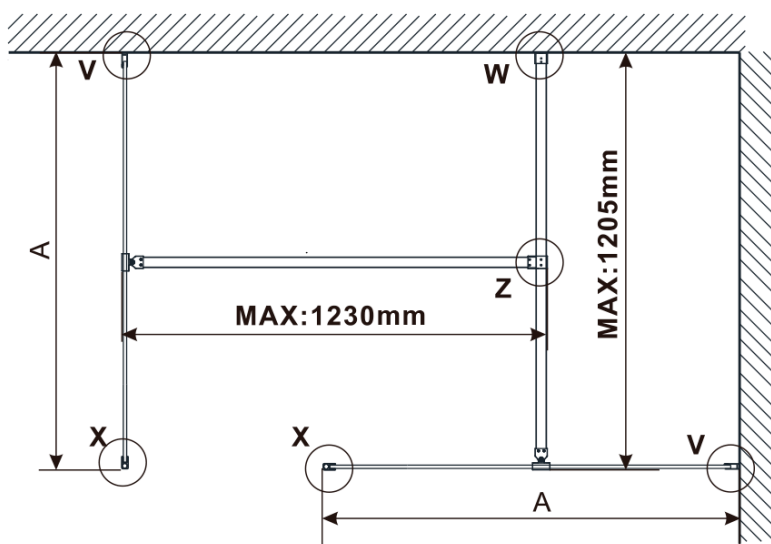

Objednací kód: ES1513

Základní informace

Značka: Polysan

Série: ESCA

Rozměry

Šířka: 1267 mm

Výška: 2100 mm

Parametry

Typ výplně: Marron sklo

Úprava skla: Antidrop

Tloušťka skla: 8 mm

Hmotnost / ks: 38.0 kg

Balení: 1 ks

Záruka: 3 roky

Technický list

MODEL	A,mm
ES1070/ES1170/ES1270/ES1370/ES1570	690-705
ES1080/ES1180/ES1280/ES1380/ES1580	790-805
ES1090/ES1190/ES1290/ES1390/ES1590	890-905
ES1010/ES1110/ES1210/ES1310/ES1510	990-1005
ES1011/ES1111/ES1211/ES1311/ES1511	1090-1105
ES1012/ES1112/ES1212/ES1312/ES1512	1190-1205
ES1013/ES1113/ES1213/ES1313/ES1513	1290-1305
ES1014/ES1114/ES1214/ES1314/ES1514	1390-1405
ES1015/ES1115/ES1215/ES1315/ES1515	1490-1505

MODEL	A,mm
ES1070/ES1170/ES1270/ES1370/ES1570	690~705
ES1080/ES1180/ES1280/ES1380/ES1580	790~805
ES1090/ES1190/ES1290/ES1390/ES1590	890~905
ES1010/ES1110/ES1210/ES1310/ES1510	990~1005
ES1011/ES1111/ES1211/ES1311/ES1511	1090~1105
ES1012/ES1112/ES1212/ES1312/ES1512	1190~1205
ES1013/ES1113/ES1213/ES1313/ES1513	1290~1305
ES1014/ES1114/ES1214/ES1314/ES1514	1390~1405
ES1015/ES1115/ES1215/ES1315/ES1515	1490~1505

MODEL	A,mm
ES1070/ES1170/ES1270/ES1370/ES1570	699
ES1080/ES1180/ES1280/ES1380/ES1580	799
ES1090/ES1190/ES1290/ES1390/ES1590	899
ES1010/ES1110/ES1210/ES1310/ES1510	999
ES1011/ES1111/ES1211/ES1311/ES1511	1099
ES1012/ES1112/ES1212/ES1312/ES1512	1199
ES1013/ES1113/ES1213/ES1313/ES1513	1299
ES1014/ES1114/ES1214/ES1314/ES1514	1399
ES1015/ES1115/ES1215/ES1315/ES1515	1499