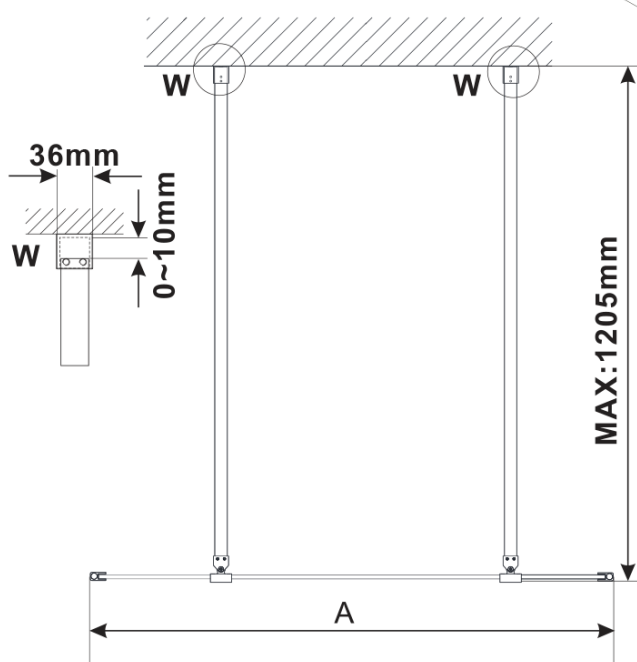

Objednací kód: ES1513

Základní informace

Značka: Polysan

Série: ESCA

Rozměry

Šířka: 1267 mm

Výška: 2100 mm

Parametry

Typ výplně: Marron sklo

Úprava skla: Antidrop

Tloušťka skla: 8 mm

Hmotnost / ks: 38.0 kg

Balení: 1 ks

Záruka: 3 roky

Technický list

MODEL	A,mm
ES1070/ES1170/ES1270/ES1370/ES1570	690-705
ES1080/ES1180/ES1280/ES1380/ES1580	790-805
ES1090/ES1190/ES1290/ES1390/ES1590	890-905
ES1010/ES1110/ES1210/ES1310/ES1510	990-1005
ES1011/ES1111/ES1211/ES1311/ES1511	1090-1105
ES1012/ES1112/ES1212/ES1312/ES1512	1190-1205
ES1013/ES1113/ES1213/ES1313/ES1513	1290-1305
ES1014/ES1114/ES1214/ES1314/ES1514	1390-1405
ES1015/ES1115/ES1215/ES1315/ES1515	1490-1505

MODEL	A,mm
ES1070/ES1170/ES1270/ES1370/ES1570	690~705
ES1080/ES1180/ES1280/ES1380/ES1580	790~805
ES1090/ES1190/ES1290/ES1390/ES1590	890~905
ES1010/ES1110/ES1210/ES1310/ES1510	990~1005
ES1011/ES1111/ES1211/ES1311/ES1511	1090~1105
ES1012/ES1112/ES1212/ES1312/ES1512	1190~1205
ES1013/ES1113/ES1213/ES1313/ES1513	1290~1305
ES1014/ES1114/ES1214/ES1314/ES1514	1390~1405
ES1015/ES1115/ES1215/ES1315/ES1515	1490~1505

MODEL	A,mm
ES1070/ES1170/ES1270/ES1370/ES1570	699
ES1080/ES1180/ES1280/ES1380/ES1580	799
ES1090/ES1190/ES1290/ES1390/ES1590	899
ES1010/ES1110/ES1210/ES1310/ES1510	999
ES1011/ES1111/ES1211/ES1311/ES1511	1099
ES1012/ES1112/ES1212/ES1312/ES1512	1199
ES1013/ES1113/ES1213/ES1313/ES1513	1299
ES1014/ES1114/ES1214/ES1314/ES1514	1399
ES1015/ES1115/ES1215/ES1315/ES1515	1499