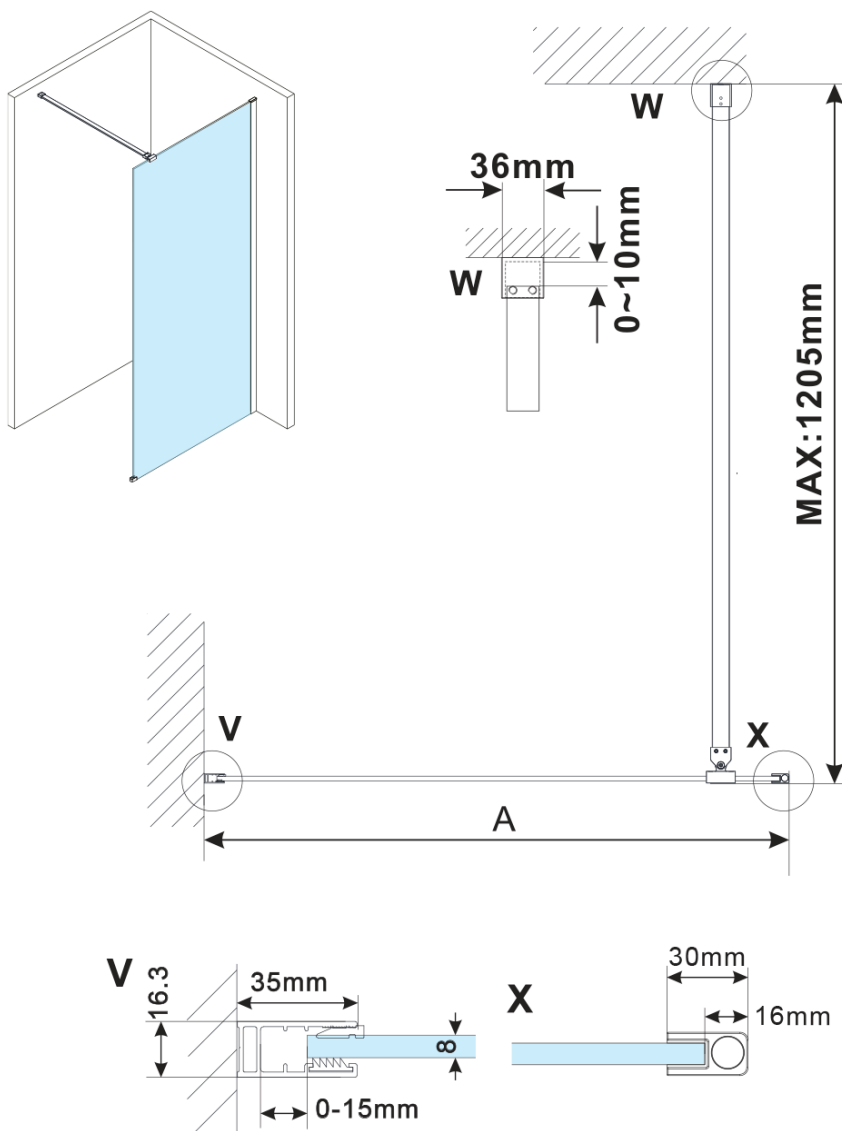

Objednací kód: ES1513

Základní informace

Značka: Polysan

Série: ESCA

Rozměry

Šířka: 1267 mm

Výška: 2100 mm

Parametry

Typ výplně: Marron sklo

Úprava skla: Antidrop

Tloušťka skla: 8 mm

Hmotnost / ks: 38.0 kg

Balení: 1 ks

Záruka: 3 roky

Technický list

MODEL	A,mm
ES1070/ES1170/ES1270/ES1370/ES1570	690-705
ES1080/ES1180/ES1280/ES1380/ES1580	790-805
ES1090/ES1190/ES1290/ES1390/ES1590	890-905
ES1010/ES1110/ES1210/ES1310/ES1510	990-1005
ES1011/ES1111/ES1211/ES1311/ES1511	1090-1105
ES1012/ES1112/ES1212/ES1312/ES1512	1190-1205
ES1013/ES1113/ES1213/ES1313/ES1513	1290-1305
ES1014/ES1114/ES1214/ES1314/ES1514	1390-1405
ES1015/ES1115/ES1215/ES1315/ES1515	1490-1505

MODEL	A,mm
ES1070/ES1170/ES1270/ES1370/ES1570	690~705
ES1080/ES1180/ES1280/ES1380/ES1580	790~805
ES1090/ES1190/ES1290/ES1390/ES1590	890~905
ES1010/ES1110/ES1210/ES1310/ES1510	990~1005
ES1011/ES1111/ES1211/ES1311/ES1511	1090~1105
ES1012/ES1112/ES1212/ES1312/ES1512	1190~1205
ES1013/ES1113/ES1213/ES1313/ES1513	1290~1305
ES1014/ES1114/ES1214/ES1314/ES1514	1390~1405
ES1015/ES1115/ES1215/ES1315/ES1515	1490~1505

MODEL	A,mm
ES1070/ES1170/ES1270/ES1370/ES1570	699
ES1080/ES1180/ES1280/ES1380/ES1580	799
ES1090/ES1190/ES1290/ES1390/ES1590	899
ES1010/ES1110/ES1210/ES1310/ES1510	999
ES1011/ES1111/ES1211/ES1311/ES1511	1099
ES1012/ES1112/ES1212/ES1312/ES1512	1199
ES1013/ES1113/ES1213/ES1313/ES1513	1299
ES1014/ES1114/ES1214/ES1314/ES1514	1399
ES1015/ES1115/ES1215/ES1315/ES1515	1499