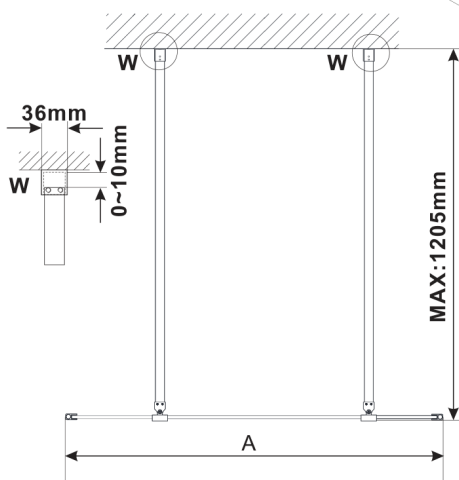

Objednací kód: ES1513

Rozměry

Šířka: 1267 mm

Výška: 2100 mm

Parametry

Záruka: 3 roky

Technický list

MODEL	A,mm
ES1070, ES1170, ES1270, ES1370, ES1570	690-705
ES1080, ES1180, ES1280, ES1380, ES1580	790-805
ES1090, ES1190, ES1290, ES1390, ES1590	890-905
ES1010, ES1110, ES1210, ES1310, ES1510	990-1005
ES1011, ES1111, ES1211, ES1311, ES1511	1090-1105
ES1012, ES1112, ES1212, ES1312, ES1512	1190-1205
ES1013, ES1113, ES1213, ES1313, ES1513	1290-1305
ES1014, ES1114, ES1214, ES1314, ES1514	1390-1405
ES1015, ES1115, ES1215, ES1315, ES1515	1490-1505

MODEL	A,mm
ES1070, ES1170, ES1270, ES1370, ES1570	690~705
ES1080, ES1180, ES1280, ES1380, ES1580	790~805
ES1090, ES1190, ES1290, ES1390, ES1590	890~905
ES1010, ES1110, ES1210, ES1310, ES1510	990~1005
ES1011, ES1111, ES1211, ES1311, ES1511	1090~1105
ES1012, ES1112, ES1212, ES1312, ES1512	1190~1205
ES1013, ES1113, ES1213, ES1313, ES1513	1290~1305
ES1014, ES1114, ES1214, ES1314, ES1514	1390~1405
ES1015, ES1115, ES1215, ES1315, ES1515	1490~1505

MODEL	A,mm
ES1070,ES1170,ES1270,ES1370,ES1570	699
ES1080,ES1180,ES1280,ES1380,ES1580	799
ES1090,ES1190,ES1290,ES1390,ES1590	899
ES1010,ES1110,ES1210,ES1310,ES1510	999
ES1011,ES1111,ES1211,ES1311,ES1511	1099
ES1012,ES1112,ES1212,ES1312,ES1512	1199
ES1013,ES1113,ES1213,ES1313,ES1513	1299
ES1014,ES1114,ES1214,ES1314,ES1514	1399
ES1015,ES1115,ES1215,ES1315,ES1515	1499