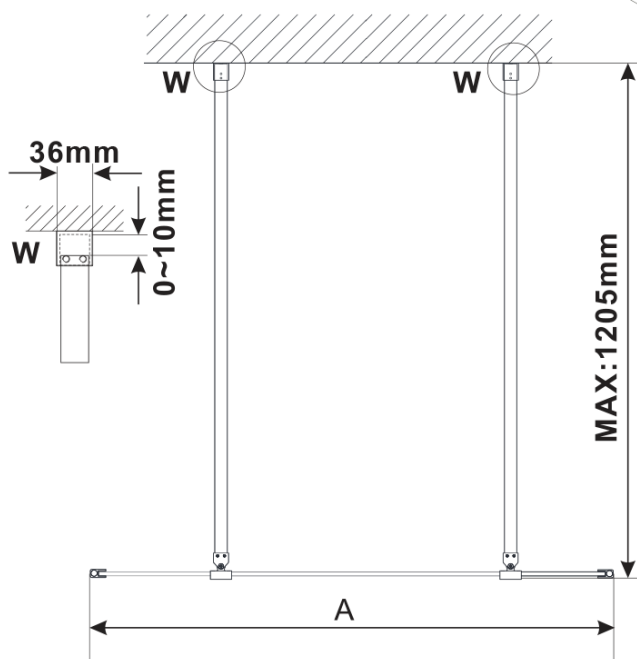

Objednací kód: ES1512

Základní informace

Značka: Polysan

Série: ESCA

Rozměry

Šířka: 1167 mm

Výška: 2100 mm

Parametry

MODEL	A,mm
ES1070/ES1170/ES1270/ES1370/ES1570	690-705
ES1080/ES1180/ES1280/ES1380/ES1580	790-805
ES1090/ES1190/ES1290/ES1390/ES1590	890-905
ES1010/ES1110/ES1210/ES1310/ES1510	990-1005
ES1011/ES1111/ES1211/ES1311/ES1511	1090-1105
ES1012/ES1112/ES1212/ES1312/ES1512	1190-1205
ES1013/ES1113/ES1213/ES1313/ES1513	1290-1305
ES1014/ES1114/ES1214/ES1314/ES1514	1390-1405
ES1015/ES1115/ES1215/ES1315/ES1515	1490-1505

MODEL	A,mm
ES1070/ES1170/ES1270/ES1370/ES1570	690~705
ES1080/ES1180/ES1280/ES1380/ES1580	790~805
ES1090/ES1190/ES1290/ES1390/ES1590	890~905
ES1010/ES1110/ES1210/ES1310/ES1510	990~1005
ES1011/ES1111/ES1211/ES1311/ES1511	1090~1105
ES1012/ES1112/ES1212/ES1312/ES1512	1190~1205
ES1013/ES1113/ES1213/ES1313/ES1513	1290~1305
ES1014/ES1114/ES1214/ES1314/ES1514	1390~1405
ES1015/ES1115/ES1215/ES1315/ES1515	1490~1505

MODEL	A,mm
ES1070/ES1170/ES1270/ES1370/ES1570	699
ES1080/ES1180/ES1280/ES1380/ES1580	799
ES1090/ES1190/ES1290/ES1390/ES1590	899
ES1010/ES1110/ES1210/ES1310/ES1510	999
ES1011/ES1111/ES1211/ES1311/ES1511	1099
ES1012/ES1112/ES1212/ES1312/ES1512	1199
ES1013/ES1113/ES1213/ES1313/ES1513	1299
ES1014/ES1114/ES1214/ES1314/ES1514	1399
ES1015/ES1115/ES1215/ES1315/ES1515	1499