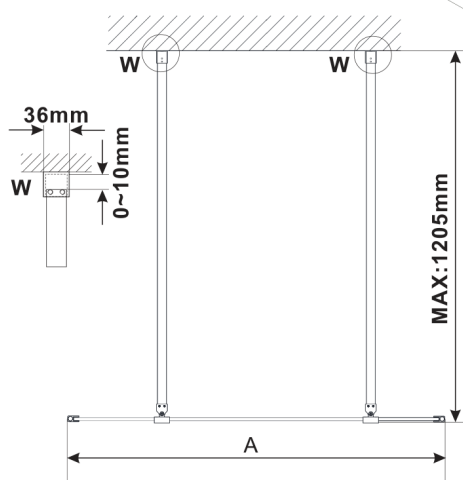

Objednací kód: ES1512

Rozměry

Šířka: 1167 mm
 Výška: 2100 mm

Parametry

Záruka: 3 roky

Technický list

MODEL	A,mm
ES1070,ES1170,ES1270,ES1370,ES1570	690~705
ES1080,ES1180,ES1280,ES1380,ES1580	790~805
ES1090,ES1190,ES1290,ES1390,ES1590	890~905
ES1010,ES1110,ES1210,ES1310,ES1510	990~1005
ES1011,ES1111,ES1211,ES1311,ES1511	1090~1105
ES1012,ES1112,ES1212,ES1312,ES1512	1190~1205
ES1013,ES1113,ES1213,ES1313,ES1513	1290~1305
ES1014,ES1114,ES1214,ES1314,ES1514	1390~1405
ES1015,ES1115,ES1215,ES1315,ES1515	1490~1505

MODEL	A,mm
ES1070, ES1170, ES1270, ES1370, ES1570	690-705
ES1080, ES1180, ES1280, ES1380, ES1580	790-805
ES1090, ES1190, ES1290, ES1390, ES1590	890-905
ES1010, ES1110, ES1210, ES1310, ES1510	990-1005
ES1011, ES1111, ES1211, ES1311, ES1511	1090-1105
ES1012, ES1112, ES1212, ES1312, ES1512	1190-1205
ES1013, ES1113, ES1213, ES1313, ES1513	1290-1305
ES1014, ES1114, ES1214, ES1314, ES1514	1390-1405
ES1015, ES1115, ES1215, ES1315, ES1515	1490-1505

MODEL	A,mm
ES1070, ES1170, ES1270, ES1370, ES1570	690~705
ES1080, ES1180, ES1280, ES1380, ES1580	790~805
ES1090, ES1190, ES1290, ES1390, ES1590	890~905
ES1010, ES1110, ES1210, ES1310, ES1510	990~1005
ES1011, ES1111, ES1211, ES1311, ES1511	1090~1105
ES1012, ES1112, ES1212, ES1312, ES1512	1190~1205
ES1013, ES1113, ES1213, ES1313, ES1513	1290~1305
ES1014, ES1114, ES1214, ES1314, ES1514	1390~1405
ES1015, ES1115, ES1215, ES1315, ES1515	1490~1505

MODEL	A,mm
ES1070,ES1170,ES1270,ES1370,ES1570	699
ES1080,ES1180,ES1280,ES1380,ES1580	799
ES1090,ES1190,ES1290,ES1390,ES1590	899
ES1010,ES1110,ES1210,ES1310,ES1510	999
ES1011,ES1111,ES1211,ES1311,ES1511	1099
ES1012,ES1112,ES1212,ES1312,ES1512	1199
ES1013,ES1113,ES1213,ES1313,ES1513	1299
ES1014,ES1114,ES1214,ES1314,ES1514	1399
ES1015,ES1115,ES1215,ES1315,ES1515	1499