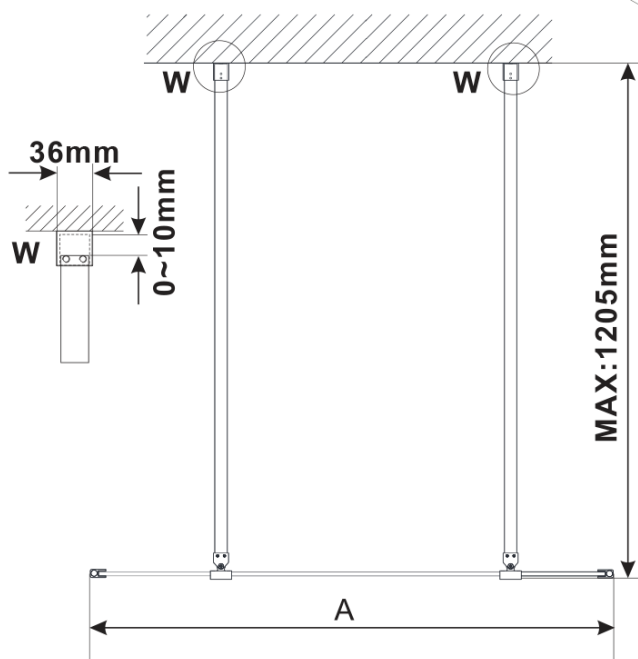

Objednací kód: ES1511

Základní informace

Značka: Polysan

Série: ESCA

Rozměry

Šířka: 1100 mm

Výška: 2100 mm

Parametry

MODEL	A,mm
ES1070/ES1170/ES1270/ES1370/ES1570	690-705
ES1080/ES1180/ES1280/ES1380/ES1580	790-805
ES1090/ES1190/ES1290/ES1390/ES1590	890-905
ES1010/ES1110/ES1210/ES1310/ES1510	990-1005
ES1011/ES1111/ES1211/ES1311/ES1511	1090-1105
ES1012/ES1112/ES1212/ES1312/ES1512	1190-1205
ES1013/ES1113/ES1213/ES1313/ES1513	1290-1305
ES1014/ES1114/ES1214/ES1314/ES1514	1390-1405
ES1015/ES1115/ES1215/ES1315/ES1515	1490-1505

MODEL	A,mm
ES1070/ES1170/ES1270/ES1370/ES1570	690~705
ES1080/ES1180/ES1280/ES1380/ES1580	790~805
ES1090/ES1190/ES1290/ES1390/ES1590	890~905
ES1010/ES1110/ES1210/ES1310/ES1510	990~1005
ES1011/ES1111/ES1211/ES1311/ES1511	1090~1105
ES1012/ES1112/ES1212/ES1312/ES1512	1190~1205
ES1013/ES1113/ES1213/ES1313/ES1513	1290~1305
ES1014/ES1114/ES1214/ES1314/ES1514	1390~1405
ES1015/ES1115/ES1215/ES1315/ES1515	1490~1505

MODEL	A,mm
ES1070/ES1170/ES1270/ES1370/ES1570	699
ES1080/ES1180/ES1280/ES1380/ES1580	799
ES1090/ES1190/ES1290/ES1390/ES1590	899
ES1010/ES1110/ES1210/ES1310/ES1510	999
ES1011/ES1111/ES1211/ES1311/ES1511	1099
ES1012/ES1112/ES1212/ES1312/ES1512	1199
ES1013/ES1113/ES1213/ES1313/ES1513	1299
ES1014/ES1114/ES1214/ES1314/ES1514	1399
ES1015/ES1115/ES1215/ES1315/ES1515	1499