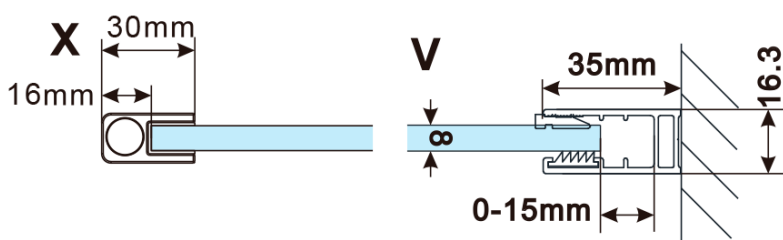

Objednací kód: ES1511

Základní informace

Značka: Polysan

Série: ESCA

Rozměry

Šířka: 1100 mm

Výška: 2100 mm

Parametry

Typ výplně: Marron sklo

Úprava skla: Antidrop

Tloušťka skla: 8 mm

Hmotnost / ks: 38.0 kg

Balení: 1 ks

Záruka: 3 roky

Technický list

MODEL	A,mm
ES1070/ES1170/ES1270/ES1370/ES1570	690~705
ES1080/ES1180/ES1280/ES1380/ES1580	790~805
ES1090/ES1190/ES1290/ES1390/ES1590	890~905
ES1010/ES1110/ES1210/ES1310/ES1510	990~1005
ES1011/ES1111/ES1211/ES1311/ES1511	1090~1105
ES1012/ES1112/ES1212/ES1312/ES1512	1190~1205
ES1013/ES1113/ES1213/ES1313/ES1513	1290~1305
ES1014/ES1114/ES1214/ES1314/ES1514	1390~1405
ES1015/ES1115/ES1215/ES1315/ES1515	1490~1505

MODEL	A,mm
ES1070/ES1170/ES1270/ES1370/ES1570	690-705
ES1080/ES1180/ES1280/ES1380/ES1580	790-805
ES1090/ES1190/ES1290/ES1390/ES1590	890-905
ES1010/ES1110/ES1210/ES1310/ES1510	990-1005
ES1011/ES1111/ES1211/ES1311/ES1511	1090-1105
ES1012/ES1112/ES1212/ES1312/ES1512	1190-1205
ES1013/ES1113/ES1213/ES1313/ES1513	1290-1305
ES1014/ES1114/ES1214/ES1314/ES1514	1390-1405
ES1015/ES1115/ES1215/ES1315/ES1515	1490-1505

MODEL	A,mm
ES1070/ES1170/ES1270/ES1370/ES1570	690~705
ES1080/ES1180/ES1280/ES1380/ES1580	790~805
ES1090/ES1190/ES1290/ES1390/ES1590	890~905
ES1010/ES1110/ES1210/ES1310/ES1510	990~1005
ES1011/ES1111/ES1211/ES1311/ES1511	1090~1105
ES1012/ES1112/ES1212/ES1312/ES1512	1190~1205
ES1013/ES1113/ES1213/ES1313/ES1513	1290~1305
ES1014/ES1114/ES1214/ES1314/ES1514	1390~1405
ES1015/ES1115/ES1215/ES1315/ES1515	1490~1505