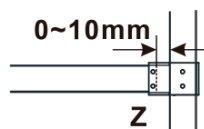

Objednací kód: ES1511

Základní informace

Značka: Polysan

Série: ESCA

Rozměry

Šířka: 1067 mm

Výška: 2100 mm

Parametry

Typ výplně: Marron sklo

Úprava skla: Antidrop

Tloušťka skla: 8 mm

Hmotnost / ks: 38.0 kg

Balení: 1 ks

Záruka: 3 roky

Technický list

MODEL	A,mm
ES1070/ES1170/ES1270/ES1370/ES1570	690~705
ES1080/ES1180/ES1280/ES1380/ES1580	790~805
ES1090/ES1190/ES1290/ES1390/ES1590	890~905
ES1010/ES1110/ES1210/ES1310/ES1510	990~1005
ES1011/ES1111/ES1211/ES1311/ES1511	1090~1105
ES1012/ES1112/ES1212/ES1312/ES1512	1190~1205
ES1013/ES1113/ES1213/ES1313/ES1513	1290~1305
ES1014/ES1114/ES1214/ES1314/ES1514	1390~1405
ES1015/ES1115/ES1215/ES1315/ES1515	1490~1505

MODEL	A,mm
ES1070/ES1170/ES1270/ES1370/ES1570	690-705
ES1080/ES1180/ES1280/ES1380/ES1580	790-805
ES1090/ES1190/ES1290/ES1390/ES1590	890-905
ES1010/ES1110/ES1210/ES1310/ES1510	990-1005
ES1011/ES1111/ES1211/ES1311/ES1511	1090-1105
ES1012/ES1112/ES1212/ES1312/ES1512	1190-1205
ES1013/ES1113/ES1213/ES1313/ES1513	1290-1305
ES1014/ES1114/ES1214/ES1314/ES1514	1390-1405
ES1015/ES1115/ES1215/ES1315/ES1515	1490-1505

MODEL	A,mm
ES1070/ES1170/ES1270/ES1370/ES1570	690~705
ES1080/ES1180/ES1280/ES1380/ES1580	790~805
ES1090/ES1190/ES1290/ES1390/ES1590	890~905
ES1010/ES1110/ES1210/ES1310/ES1510	990~1005
ES1011/ES1111/ES1211/ES1311/ES1511	1090~1105
ES1012/ES1112/ES1212/ES1312/ES1512	1190~1205
ES1013/ES1113/ES1213/ES1313/ES1513	1290~1305
ES1014/ES1114/ES1214/ES1314/ES1514	1390~1405
ES1015/ES1115/ES1215/ES1315/ES1515	1490~1505