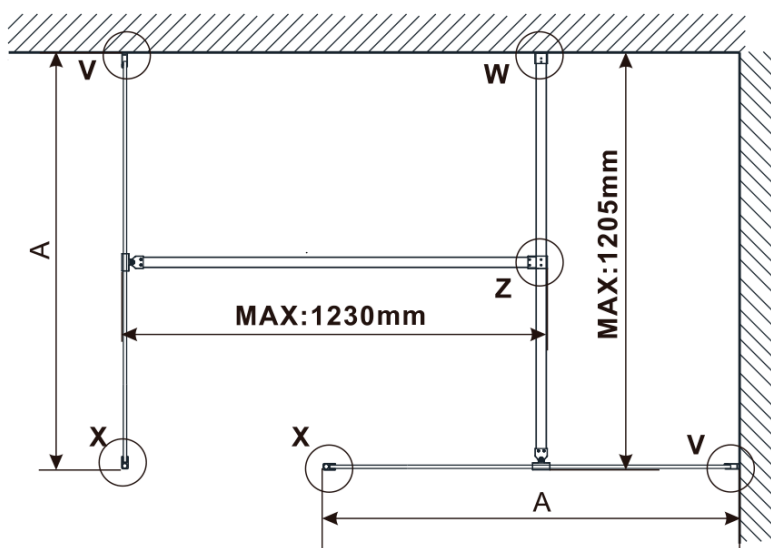

Objednací kód: ES1511

Základní informace

Značka: Polysan

Série: ESCA

Rozměry

Šířka: 1067 mm

Výška: 2100 mm

Parametry

MODEL	A,mm
ES1070/ES1170/ES1270/ES1370/ES1570	690-705
ES1080/ES1180/ES1280/ES1380/ES1580	790-805
ES1090/ES1190/ES1290/ES1390/ES1590	890-905
ES1010/ES1110/ES1210/ES1310/ES1510	990-1005
ES1011/ES1111/ES1211/ES1311/ES1511	1090-1105
ES1012/ES1112/ES1212/ES1312/ES1512	1190-1205
ES1013/ES1113/ES1213/ES1313/ES1513	1290-1305
ES1014/ES1114/ES1214/ES1314/ES1514	1390-1405
ES1015/ES1115/ES1215/ES1315/ES1515	1490-1505

MODEL	A,mm
ES1070/ES1170/ES1270/ES1370/ES1570	690~705
ES1080/ES1180/ES1280/ES1380/ES1580	790~805
ES1090/ES1190/ES1290/ES1390/ES1590	890~905
ES1010/ES1110/ES1210/ES1310/ES1510	990~1005
ES1011/ES1111/ES1211/ES1311/ES1511	1090~1105
ES1012/ES1112/ES1212/ES1312/ES1512	1190~1205
ES1013/ES1113/ES1213/ES1313/ES1513	1290~1305
ES1014/ES1114/ES1214/ES1314/ES1514	1390~1405
ES1015/ES1115/ES1215/ES1315/ES1515	1490~1505

MODEL	A,mm
ES1070/ES1170/ES1270/ES1370/ES1570	699
ES1080/ES1180/ES1280/ES1380/ES1580	799
ES1090/ES1190/ES1290/ES1390/ES1590	899
ES1010/ES1110/ES1210/ES1310/ES1510	999
ES1011/ES1111/ES1211/ES1311/ES1511	1099
ES1012/ES1112/ES1212/ES1312/ES1512	1199
ES1013/ES1113/ES1213/ES1313/ES1513	1299
ES1014/ES1114/ES1214/ES1314/ES1514	1399
ES1015/ES1115/ES1215/ES1315/ES1515	1499