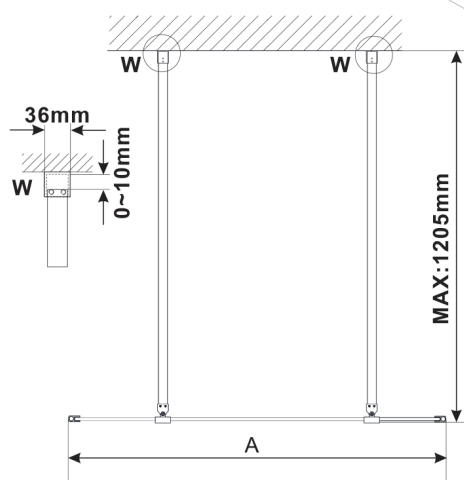

Objednací kód: ES1511

Rozměry

Šířka: 1067 mm

Výška: 2100 mm

Parametry

Záruka: 3 roky

Technický list

MODEL	A,mm
ES1070,ES1170,ES1270,ES1370,ES1570	690~705
ES1080,ES1180,ES1280,ES1380,ES1580	790~805
ES1090,ES1190,ES1290,ES1390,ES1590	890~905
ES1010,ES1110,ES1210,ES1310,ES1510	990~1005
ES1011,ES1111,ES1211,ES1311,ES1511	1090~1105
ES1012,ES1112,ES1212,ES1312,ES1512	1190~1205
ES1013,ES1113,ES1213,ES1313,ES1513	1290~1305
ES1014,ES1114,ES1214,ES1314,ES1514	1390~1405
ES1015,ES1115,ES1215,ES1315,ES1515	1490~1505

MODEL	A,mm
ES1070, ES1170, ES1270, ES1370, ES1570	690-705
ES1080, ES1180, ES1280, ES1380, ES1580	790-805
ES1090, ES1190, ES1290, ES1390, ES1590	890-905
ES1010, ES1110, ES1210, ES1310, ES1510	990-1005
ES1011, ES1111, ES1211, ES1311, ES1511	1090-1105
ES1012, ES1112, ES1212, ES1312, ES1512	1190-1205
ES1013, ES1113, ES1213, ES1313, ES1513	1290-1305
ES1014, ES1114, ES1214, ES1314, ES1514	1390-1405
ES1015, ES1115, ES1215, ES1315, ES1515	1490-1505

MODEL	A,mm
ES1070, ES1170, ES1270, ES1370, ES1570	690~705
ES1080, ES1180, ES1280, ES1380, ES1580	790~805
ES1090, ES1190, ES1290, ES1390, ES1590	890~905
ES1010, ES1110, ES1210, ES1310, ES1510	990~1005
ES1011, ES1111, ES1211, ES1311, ES1511	1090~1105
ES1012, ES1112, ES1212, ES1312, ES1512	1190~1205
ES1013, ES1113, ES1213, ES1313, ES1513	1290~1305
ES1014, ES1114, ES1214, ES1314, ES1514	1390~1405
ES1015, ES1115, ES1215, ES1315, ES1515	1490~1505

MODEL	A,mm
ES1070,ES1170,ES1270,ES1370,ES1570	699
ES1080,ES1180,ES1280,ES1380,ES1580	799
ES1090,ES1190,ES1290,ES1390,ES1590	899
ES1010,ES1110,ES1210,ES1310,ES1510	999
ES1011,ES1111,ES1211,ES1311,ES1511	1099
ES1012,ES1112,ES1212,ES1312,ES1512	1199
ES1013,ES1113,ES1213,ES1313,ES1513	1299
ES1014,ES1114,ES1214,ES1314,ES1514	1399
ES1015,ES1115,ES1215,ES1315,ES1515	1499