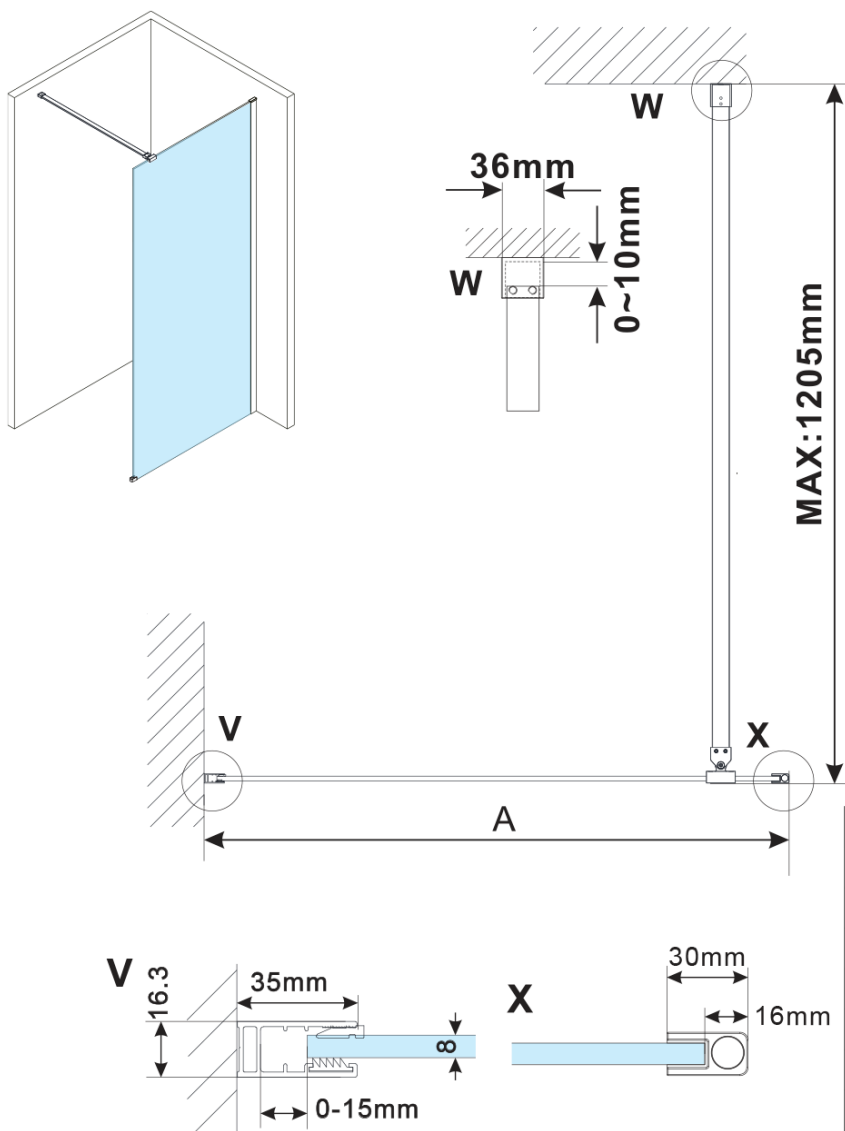

Objednací kód: ES1590

Základní informace

Značka: Polysan

Série: ESCA

Rozměry

Šířka: 867 mm

Výška: 2100 mm

Parametry

Typ výplně: Marron sklo

Úprava skla: Antidrop

Tloušťka skla: 8 mm

Hmotnost / ks: 38.0 kg

Balení: 1 ks

Záruka: 3 roky

Technický list

MODEL	A,mm
ES1070/ES1170/ES1270/ES1370/ES1570	690~705
ES1080/ES1180/ES1280/ES1380/ES1580	790~805
ES1090/ES1190/ES1290/ES1390/ES1590	890~905
ES1010/ES1110/ES1210/ES1310/ES1510	990~1005
ES1011/ES1111/ES1211/ES1311/ES1511	1090~1105
ES1012/ES1112/ES1212/ES1312/ES1512	1190~1205
ES1013/ES1113/ES1213/ES1313/ES1513	1290~1305
ES1014/ES1114/ES1214/ES1314/ES1514	1390~1405
ES1015/ES1115/ES1215/ES1315/ES1515	1490~1505

MODEL	A,mm
ES1070/ES1170/ES1270/ES1370/ES1570	690-705
ES1080/ES1180/ES1280/ES1380/ES1580	790-805
ES1090/ES1190/ES1290/ES1390/ES1590	890-905
ES1010/ES1110/ES1210/ES1310/ES1510	990-1005
ES1011/ES1111/ES1211/ES1311/ES1511	1090-1105
ES1012/ES1112/ES1212/ES1312/ES1512	1190-1205
ES1013/ES1113/ES1213/ES1313/ES1513	1290-1305
ES1014/ES1114/ES1214/ES1314/ES1514	1390-1405
ES1015/ES1115/ES1215/ES1315/ES1515	1490-1505

MODEL	A,mm
ES1070/ES1170/ES1270/ES1370/ES1570	690~705
ES1080/ES1180/ES1280/ES1380/ES1580	790~805
ES1090/ES1190/ES1290/ES1390/ES1590	890~905
ES1010/ES1110/ES1210/ES1310/ES1510	990~1005
ES1011/ES1111/ES1211/ES1311/ES1511	1090~1105
ES1012/ES1112/ES1212/ES1312/ES1512	1190~1205
ES1013/ES1113/ES1213/ES1313/ES1513	1290~1305
ES1014/ES1114/ES1214/ES1314/ES1514	1390~1405
ES1015/ES1115/ES1215/ES1315/ES1515	1490~1505