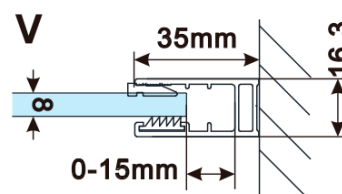

Typ výplně: Marron sklo

Úprava skla: Antidrop

Tloušťka skla: 8 mm

Hmotnost / ks: 38.0 kg

Balení: 1 ks

Záruka: 3 roky

Technický list

MODEL	A,mm
ES1070/ES1170/ES1270/ES1370/ES1570	690~705
ES1080/ES1180/ES1280/ES1380/ES1580	790~805
ES1090/ES1190/ES1290/ES1390/ES1590	890~905
ES1010/ES1110/ES1210/ES1310/ES1510	990~1005
ES1011/ES1111/ES1211/ES1311/ES1511	1090~1105
ES1012/ES1112/ES1212/ES1312/ES1512	1190~1205
ES1013/ES1113/ES1213/ES1313/ES1513	1290~1305
ES1014/ES1114/ES1214/ES1314/ES1514	1390~1405
ES1015/ES1115/ES1215/ES1315/ES1515	1490~1505

MODEL	A,mm
ES1070/ES1170/ES1270/ES1370/ES1570	690-705
ES1080/ES1180/ES1280/ES1380/ES1580	790-805
ES1090/ES1190/ES1290/ES1390/ES1590	890-905
ES1010/ES1110/ES1210/ES1310/ES1510	990-1005
ES1011/ES1111/ES1211/ES1311/ES1511	1090-1105
ES1012/ES1112/ES1212/ES1312/ES1512	1190-1205
ES1013/ES1113/ES1213/ES1313/ES1513	1290-1305
ES1014/ES1114/ES1214/ES1314/ES1514	1390-1405
ES1015/ES1115/ES1215/ES1315/ES1515	1490-1505

MODEL	A,mm
ES1070/ES1170/ES1270/ES1370/ES1570	690~705
ES1080/ES1180/ES1280/ES1380/ES1580	790~805
ES1090/ES1190/ES1290/ES1390/ES1590	890~905
ES1010/ES1110/ES1210/ES1310/ES1510	990~1005
ES1011/ES1111/ES1211/ES1311/ES1511	1090~1105
ES1012/ES1112/ES1212/ES1312/ES1512	1190~1205
ES1013/ES1113/ES1213/ES1313/ES1513	1290~1305
ES1014/ES1114/ES1214/ES1314/ES1514	1390~1405
ES1015/ES1115/ES1215/ES1315/ES1515	1490~1505

MODEL	A,mm
ES1070/ES1170/ES1270/ES1370/ES1570	699
ES1080/ES1180/ES1280/ES1380/ES1580	799
ES1090/ES1190/ES1290/ES1390/ES1590	899
ES1010/ES1110/ES1210/ES1310/ES1510	999
ES1011/ES1111/ES1211/ES1311/ES1511	1099
ES1012/ES1112/ES1212/ES1312/ES1512	1199
ES1013/ES1113/ES1213/ES1313/ES1513	1299
ES1014/ES1114/ES1214/ES1314/ES1514	1399
ES1015/ES1115/ES1215/ES1315/ES1515	1499