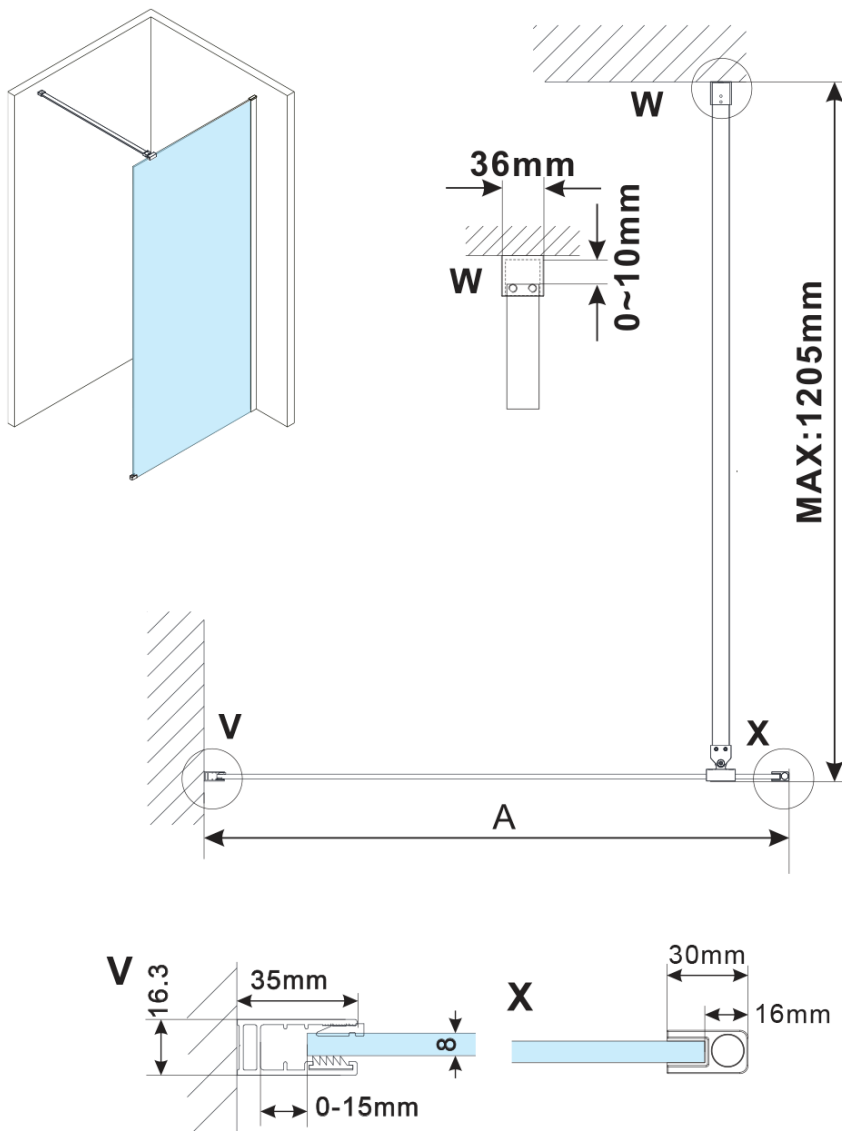

Objednací kód: ES1590

**Základní informace**

Značka: Polysan

Série: ESCA

**Rozměry**

Šířka: 867 mm

Výška: 2100 mm

**Parametry**

### Technický list

MODEL	A,mm
ES1070/ES1170/ES1270/ES1370/ES1570	690~705
ES1080/ES1180/ES1280/ES1380/ES1580	790~805
ES1090/ES1190/ES1290/ES1390/ES1590	890~905
ES1010/ES1110/ES1210/ES1310/ES1510	990~1005
ES1011/ES1111/ES1211/ES1311/ES1511	1090~1105
ES1012/ES1112/ES1212/ES1312/ES1512	1190~1205
ES1013/ES1113/ES1213/ES1313/ES1513	1290~1305
ES1014/ES1114/ES1214/ES1314/ES1514	1390~1405
ES1015/ES1115/ES1215/ES1315/ES1515	1490~1505

MODEL	A,mm
ES1070/ES1170/ES1270/ES1370/ES1570	690-705
ES1080/ES1180/ES1280/ES1380/ES1580	790-805
ES1090/ES1190/ES1290/ES1390/ES1590	890-905
ES1010/ES1110/ES1210/ES1310/ES1510	990-1005
ES1011/ES1111/ES1211/ES1311/ES1511	1090-1105
ES1012/ES1112/ES1212/ES1312/ES1512	1190-1205
ES1013/ES1113/ES1213/ES1313/ES1513	1290-1305
ES1014/ES1114/ES1214/ES1314/ES1514	1390-1405
ES1015/ES1115/ES1215/ES1315/ES1515	1490-1505

MODEL	A,mm
ES1070/ES1170/ES1270/ES1370/ES1570	690~705
ES1080/ES1180/ES1280/ES1380/ES1580	790~805
ES1090/ES1190/ES1290/ES1390/ES1590	890~905
ES1010/ES1110/ES1210/ES1310/ES1510	990~1005
ES1011/ES1111/ES1211/ES1311/ES1511	1090~1105
ES1012/ES1112/ES1212/ES1312/ES1512	1190~1205
ES1013/ES1113/ES1213/ES1313/ES1513	1290~1305
ES1014/ES1114/ES1214/ES1314/ES1514	1390~1405
ES1015/ES1115/ES1215/ES1315/ES1515	1490~1505