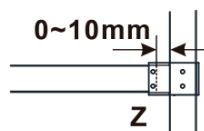

Typ výplně: Marron sklo

Úprava skla: Antidrop

Tloušťka skla: 8 mm

Hmotnost / ks: 38.0 kg

Balení: 1 ks

Záruka: 3 roky

### Technický list

MODEL	A,mm
ES1070/ES1170/ES1270/ES1370/ES1570	690~705
ES1080/ES1180/ES1280/ES1380/ES1580	790~805
ES1090/ES1190/ES1290/ES1390/ES1590	890~905
ES1010/ES1110/ES1210/ES1310/ES1510	990~1005
ES1011/ES1111/ES1211/ES1311/ES1511	1090~1105
ES1012/ES1112/ES1212/ES1312/ES1512	1190~1205
ES1013/ES1113/ES1213/ES1313/ES1513	1290~1305
ES1014/ES1114/ES1214/ES1314/ES1514	1390~1405
ES1015/ES1115/ES1215/ES1315/ES1515	1490~1505

MODEL	A,mm
ES1070/ES1170/ES1270/ES1370/ES1570	690-705
ES1080/ES1180/ES1280/ES1380/ES1580	790-805
ES1090/ES1190/ES1290/ES1390/ES1590	890-905
ES1010/ES1110/ES1210/ES1310/ES1510	990-1005
ES1011/ES1111/ES1211/ES1311/ES1511	1090-1105
ES1012/ES1112/ES1212/ES1312/ES1512	1190-1205
ES1013/ES1113/ES1213/ES1313/ES1513	1290-1305
ES1014/ES1114/ES1214/ES1314/ES1514	1390-1405
ES1015/ES1115/ES1215/ES1315/ES1515	1490-1505

MODEL	A,mm
ES1070/ES1170/ES1270/ES1370/ES1570	690~705
ES1080/ES1180/ES1280/ES1380/ES1580	790~805
ES1090/ES1190/ES1290/ES1390/ES1590	890~905
ES1010/ES1110/ES1210/ES1310/ES1510	990~1005
ES1011/ES1111/ES1211/ES1311/ES1511	1090~1105
ES1012/ES1112/ES1212/ES1312/ES1512	1190~1205
ES1013/ES1113/ES1213/ES1313/ES1513	1290~1305
ES1014/ES1114/ES1214/ES1314/ES1514	1390~1405
ES1015/ES1115/ES1215/ES1315/ES1515	1490~1505