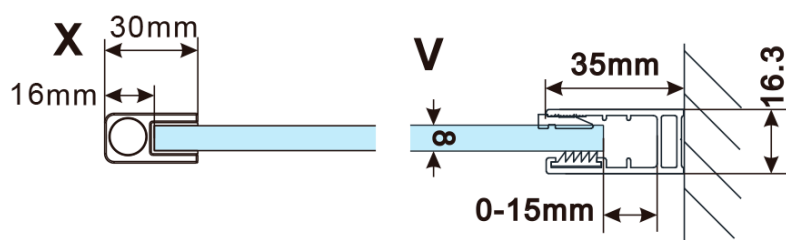

Objednací kód: ES1590

**Základní informace**

Značka: Polysan

Série: ESCA

**Rozměry**

Šířka: 867 mm

Výška: 2100 mm

**Parametry**

### Technický list

MODEL	A,mm
ES1070/ES1170/ES1270/ES1370/ES1570	690~705
ES1080/ES1180/ES1280/ES1380/ES1580	790~805
ES1090/ES1190/ES1290/ES1390/ES1590	890~905
ES1010/ES1110/ES1210/ES1310/ES1510	990~1005
ES1011/ES1111/ES1211/ES1311/ES1511	1090~1105
ES1012/ES1112/ES1212/ES1312/ES1512	1190~1205
ES1013/ES1113/ES1213/ES1313/ES1513	1290~1305
ES1014/ES1114/ES1214/ES1314/ES1514	1390~1405
ES1015/ES1115/ES1215/ES1315/ES1515	1490~1505

MODEL	A,mm
ES1070/ES1170/ES1270/ES1370/ES1570	690-705
ES1080/ES1180/ES1280/ES1380/ES1580	790-805
ES1090/ES1190/ES1290/ES1390/ES1590	890-905
ES1010/ES1110/ES1210/ES1310/ES1510	990-1005
ES1011/ES1111/ES1211/ES1311/ES1511	1090-1105
ES1012/ES1112/ES1212/ES1312/ES1512	1190-1205
ES1013/ES1113/ES1213/ES1313/ES1513	1290-1305
ES1014/ES1114/ES1214/ES1314/ES1514	1390-1405
ES1015/ES1115/ES1215/ES1315/ES1515	1490-1505

MODEL	A,mm
ES1070/ES1170/ES1270/ES1370/ES1570	690~705
ES1080/ES1180/ES1280/ES1380/ES1580	790~805
ES1090/ES1190/ES1290/ES1390/ES1590	890~905
ES1010/ES1110/ES1210/ES1310/ES1510	990~1005
ES1011/ES1111/ES1211/ES1311/ES1511	1090~1105
ES1012/ES1112/ES1212/ES1312/ES1512	1190~1205
ES1013/ES1113/ES1213/ES1313/ES1513	1290~1305
ES1014/ES1114/ES1214/ES1314/ES1514	1390~1405
ES1015/ES1115/ES1215/ES1315/ES1515	1490~1505