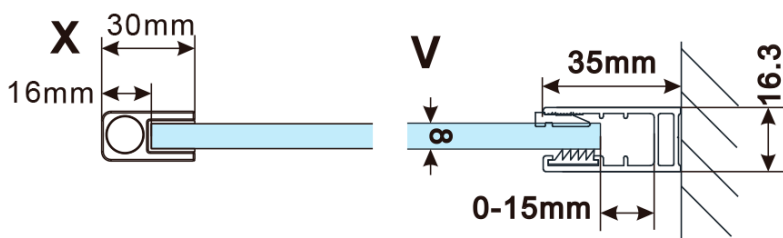

Objednací kód: ES1580

**Základní informace**

Značka: Polysan

Série: ESCA

**Rozměry**

Šířka: 800 mm

Výška: 2100 mm

**Parametry**

Typ výplně: Marron sklo

Úprava skla: Antidrop

Tloušťka skla: 8 mm

Hmotnost / ks: 38.0 kg

Balení: 1 ks

Záruka: 3 roky

Technický list

MODEL	A,mm
ES1070/ES1170/ES1270/ES1370/ES1570	690~705
ES1080/ES1180/ES1280/ES1380/ES1580	790~805
ES1090/ES1190/ES1290/ES1390/ES1590	890~905
ES1010/ES1110/ES1210/ES1310/ES1510	990~1005
ES1011/ES1111/ES1211/ES1311/ES1511	1090~1105
ES1012/ES1112/ES1212/ES1312/ES1512	1190~1205
ES1013/ES1113/ES1213/ES1313/ES1513	1290~1305
ES1014/ES1114/ES1214/ES1314/ES1514	1390~1405
ES1015/ES1115/ES1215/ES1315/ES1515	1490~1505

MODEL	A,mm
ES1070/ES1170/ES1270/ES1370/ES1570	690-705
ES1080/ES1180/ES1280/ES1380/ES1580	790-805
ES1090/ES1190/ES1290/ES1390/ES1590	890-905
ES1010/ES1110/ES1210/ES1310/ES1510	990-1005
ES1011/ES1111/ES1211/ES1311/ES1511	1090-1105
ES1012/ES1112/ES1212/ES1312/ES1512	1190-1205
ES1013/ES1113/ES1213/ES1313/ES1513	1290-1305
ES1014/ES1114/ES1214/ES1314/ES1514	1390-1405
ES1015/ES1115/ES1215/ES1315/ES1515	1490-1505

MODEL	A,mm
ES1070/ES1170/ES1270/ES1370/ES1570	690~705
ES1080/ES1180/ES1280/ES1380/ES1580	790~805
ES1090/ES1190/ES1290/ES1390/ES1590	890~905
ES1010/ES1110/ES1210/ES1310/ES1510	990~1005
ES1011/ES1111/ES1211/ES1311/ES1511	1090~1105
ES1012/ES1112/ES1212/ES1312/ES1512	1190~1205
ES1013/ES1113/ES1213/ES1313/ES1513	1290~1305
ES1014/ES1114/ES1214/ES1314/ES1514	1390~1405
ES1015/ES1115/ES1215/ES1315/ES1515	1490~1505