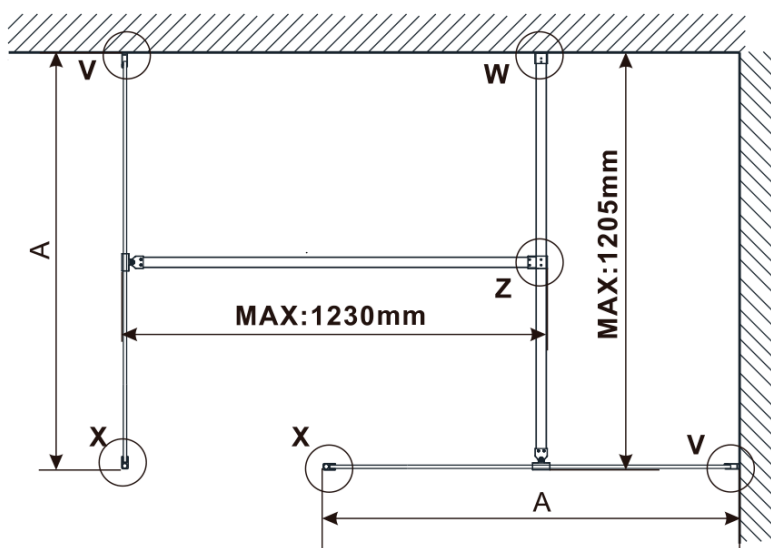

Objednací kód: ES1580

Základní informace

Značka: Polysan

Série: ESCA

Rozměry

Šířka: 767 mm

Výška: 2100 mm

Parametry

MODEL	A,mm
ES1070/ES1170/ES1270/ES1370/ES1570	690-705
ES1080/ES1180/ES1280/ES1380/ES1580	790-805
ES1090/ES1190/ES1290/ES1390/ES1590	890-905
ES1010/ES1110/ES1210/ES1310/ES1510	990-1005
ES1011/ES1111/ES1211/ES1311/ES1511	1090-1105
ES1012/ES1112/ES1212/ES1312/ES1512	1190-1205
ES1013/ES1113/ES1213/ES1313/ES1513	1290-1305
ES1014/ES1114/ES1214/ES1314/ES1514	1390-1405
ES1015/ES1115/ES1215/ES1315/ES1515	1490-1505

MODEL	A,mm
ES1070/ES1170/ES1270/ES1370/ES1570	690~705
ES1080/ES1180/ES1280/ES1380/ES1580	790~805
ES1090/ES1190/ES1290/ES1390/ES1590	890~905
ES1010/ES1110/ES1210/ES1310/ES1510	990~1005
ES1011/ES1111/ES1211/ES1311/ES1511	1090~1105
ES1012/ES1112/ES1212/ES1312/ES1512	1190~1205
ES1013/ES1113/ES1213/ES1313/ES1513	1290~1305
ES1014/ES1114/ES1214/ES1314/ES1514	1390~1405
ES1015/ES1115/ES1215/ES1315/ES1515	1490~1505

MODEL	A,mm
ES1070/ES1170/ES1270/ES1370/ES1570	699
ES1080/ES1180/ES1280/ES1380/ES1580	799
ES1090/ES1190/ES1290/ES1390/ES1590	899
ES1010/ES1110/ES1210/ES1310/ES1510	999
ES1011/ES1111/ES1211/ES1311/ES1511	1099
ES1012/ES1112/ES1212/ES1312/ES1512	1199
ES1013/ES1113/ES1213/ES1313/ES1513	1299
ES1014/ES1114/ES1214/ES1314/ES1514	1399
ES1015/ES1115/ES1215/ES1315/ES1515	1499