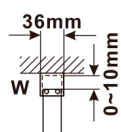

Objednací kód: ES1580

Rozměry

Šířka: 767 mm
 Výška: 2100 mm

Parametry

Záruka: 3 roky

Technický list

MODEL	A,mm
ES1070,ES1170,ES1270,ES1370,ES1570	690~705
ES1080,ES1180,ES1280,ES1380,ES1580	790~805
ES1090,ES1190,ES1290,ES1390,ES1590	890~905
ES1010,ES1110,ES1210,ES1310,ES1510	990~1005
ES1011,ES1111,ES1211,ES1311,ES1511	1090~1105
ES1012,ES1112,ES1212,ES1312,ES1512	1190~1205
ES1013,ES1113,ES1213,ES1313,ES1513	1290~1305
ES1014,ES1114,ES1214,ES1314,ES1514	1390~1405
ES1015,ES1115,ES1215,ES1315,ES1515	1490~1505

MODEL	A,mm
ES1070, ES1170, ES1270, ES1370, ES1570	690-705
ES1080, ES1180, ES1280, ES1380, ES1580	790-805
ES1090, ES1190, ES1290, ES1390, ES1590	890-905
ES1010, ES1110, ES1210, ES1310, ES1510	990-1005
ES1011, ES1111, ES1211, ES1311, ES1511	1090-1105
ES1012, ES1112, ES1212, ES1312, ES1512	1190-1205
ES1013, ES1113, ES1213, ES1313, ES1513	1290-1305
ES1014, ES1114, ES1214, ES1314, ES1514	1390-1405
ES1015, ES1115, ES1215, ES1315, ES1515	1490-1505

MODEL	A,mm
ES1070, ES1170, ES1270, ES1370, ES1570	690~705
ES1080, ES1180, ES1280, ES1380, ES1580	790~805
ES1090, ES1190, ES1290, ES1390, ES1590	890~905
ES1010, ES1110, ES1210, ES1310, ES1510	990~1005
ES1011, ES1111, ES1211, ES1311, ES1511	1090~1105
ES1012, ES1112, ES1212, ES1312, ES1512	1190~1205
ES1013, ES1113, ES1213, ES1313, ES1513	1290~1305
ES1014, ES1114, ES1214, ES1314, ES1514	1390~1405
ES1015, ES1115, ES1215, ES1315, ES1515	1490~1505

MODEL	A,mm
ES1070,ES1170,ES1270,ES1370,ES1570	699
ES1080,ES1180,ES1280,ES1380,ES1580	799
ES1090,ES1190,ES1290,ES1390,ES1590	899
ES1010,ES1110,ES1210,ES1310,ES1510	999
ES1011,ES1111,ES1211,ES1311,ES1511	1099
ES1012,ES1112,ES1212,ES1312,ES1512	1199
ES1013,ES1113,ES1213,ES1313,ES1513	1299
ES1014,ES1114,ES1214,ES1314,ES1514	1399
ES1015,ES1115,ES1215,ES1315,ES1515	1499