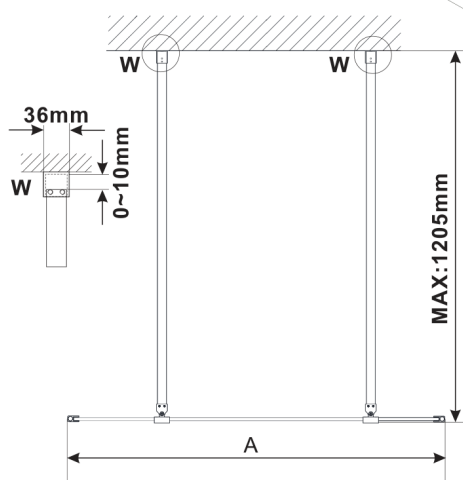

Objednací kód: ES1580

Rozměry

Šířka: 767 mm
 Výška: 2100 mm

Parametry

Záruka: 3 roky

Technický list

MODEL	A,mm
ES1070,ES1170,ES1270,ES1370,ES1570	690~705
ES1080,ES1180,ES1280,ES1380,ES1580	790~805
ES1090,ES1190,ES1290,ES1390,ES1590	890~905
ES1010,ES1110,ES1210,ES1310,ES1510	990~1005
ES1011,ES1111,ES1211,ES1311,ES1511	1090~1105
ES1012,ES1112,ES1212,ES1312,ES1512	1190~1205
ES1013,ES1113,ES1213,ES1313,ES1513	1290~1305
ES1014,ES1114,ES1214,ES1314,ES1514	1390~1405
ES1015,ES1115,ES1215,ES1315,ES1515	1490~1505

MODEL	A,mm
ES1070, ES1170, ES1270, ES1370, ES1570	690-705
ES1080, ES1180, ES1280, ES1380, ES1580	790-805
ES1090, ES1190, ES1290, ES1390, ES1590	890-905
ES1010, ES1110, ES1210, ES1310, ES1510	990-1005
ES1011, ES1111, ES1211, ES1311, ES1511	1090-1105
ES1012, ES1112, ES1212, ES1312, ES1512	1190-1205
ES1013, ES1113, ES1213, ES1313, ES1513	1290-1305
ES1014, ES1114, ES1214, ES1314, ES1514	1390-1405
ES1015, ES1115, ES1215, ES1315, ES1515	1490-1505

MODEL	A,mm
ES1070, ES1170, ES1270, ES1370, ES1570	690~705
ES1080, ES1180, ES1280, ES1380, ES1580	790~805
ES1090, ES1190, ES1290, ES1390, ES1590	890~905
ES1010, ES1110, ES1210, ES1310, ES1510	990~1005
ES1011, ES1111, ES1211, ES1311, ES1511	1090~1105
ES1012, ES1112, ES1212, ES1312, ES1512	1190~1205
ES1013, ES1113, ES1213, ES1313, ES1513	1290~1305
ES1014, ES1114, ES1214, ES1314, ES1514	1390~1405
ES1015, ES1115, ES1215, ES1315, ES1515	1490~1505

MODEL	A,mm
ES1070,ES1170,ES1270,ES1370,ES1570	699
ES1080,ES1180,ES1280,ES1380,ES1580	799
ES1090,ES1190,ES1290,ES1390,ES1590	899
ES1010,ES1110,ES1210,ES1310,ES1510	999
ES1011,ES1111,ES1211,ES1311,ES1511	1099
ES1012,ES1112,ES1212,ES1312,ES1512	1199
ES1013,ES1113,ES1213,ES1313,ES1513	1299
ES1014,ES1114,ES1214,ES1314,ES1514	1399
ES1015,ES1115,ES1215,ES1315,ES1515	1499