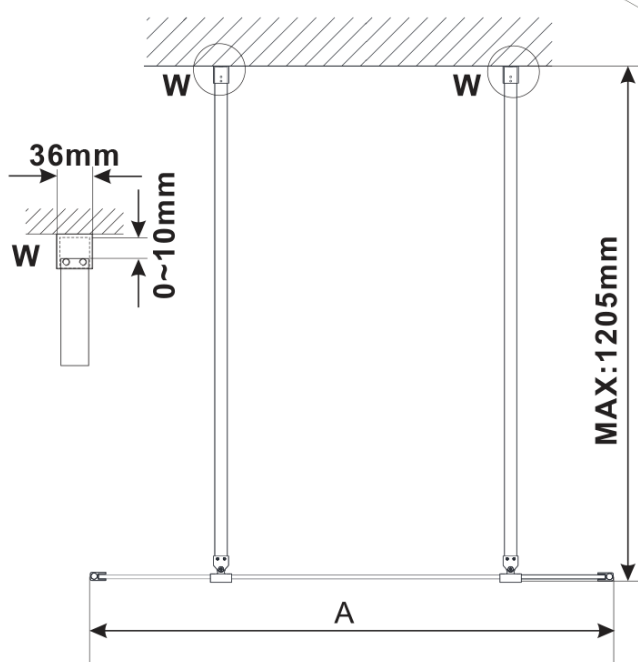

**Objednací kód:** ES1570

**Základní informace**

**Značka:** Polysan

**Série:** ESCA

**Rozměry**

**Šířka:** 667 mm

**Výška:** 2100 mm

**Parametry**

### Technický list

MODEL	A,mm
ES1070/ES1170/ES1270/ES1370/ES1570	690~705
ES1080/ES1180/ES1280/ES1380/ES1580	790~805
ES1090/ES1190/ES1290/ES1390/ES1590	890~905
ES1010/ES1110/ES1210/ES1310/ES1510	990~1005
ES1011/ES1111/ES1211/ES1311/ES1511	1090~1105
ES1012/ES1112/ES1212/ES1312/ES1512	1190~1205
ES1013/ES1113/ES1213/ES1313/ES1513	1290~1305
ES1014/ES1114/ES1214/ES1314/ES1514	1390~1405
ES1015/ES1115/ES1215/ES1315/ES1515	1490~1505

MODEL	A,mm
ES1070/ES1170/ES1270/ES1370/ES1570	690-705
ES1080/ES1180/ES1280/ES1380/ES1580	790-805
ES1090/ES1190/ES1290/ES1390/ES1590	890-905
ES1010/ES1110/ES1210/ES1310/ES1510	990-1005
ES1011/ES1111/ES1211/ES1311/ES1511	1090-1105
ES1012/ES1112/ES1212/ES1312/ES1512	1190-1205
ES1013/ES1113/ES1213/ES1313/ES1513	1290-1305
ES1014/ES1114/ES1214/ES1314/ES1514	1390-1405
ES1015/ES1115/ES1215/ES1315/ES1515	1490-1505

MODEL	A,mm
ES1070/ES1170/ES1270/ES1370/ES1570	690~705
ES1080/ES1180/ES1280/ES1380/ES1580	790~805
ES1090/ES1190/ES1290/ES1390/ES1590	890~905
ES1010/ES1110/ES1210/ES1310/ES1510	990~1005
ES1011/ES1111/ES1211/ES1311/ES1511	1090~1105
ES1012/ES1112/ES1212/ES1312/ES1512	1190~1205
ES1013/ES1113/ES1213/ES1313/ES1513	1290~1305
ES1014/ES1114/ES1214/ES1314/ES1514	1390~1405
ES1015/ES1115/ES1215/ES1315/ES1515	1490~1505