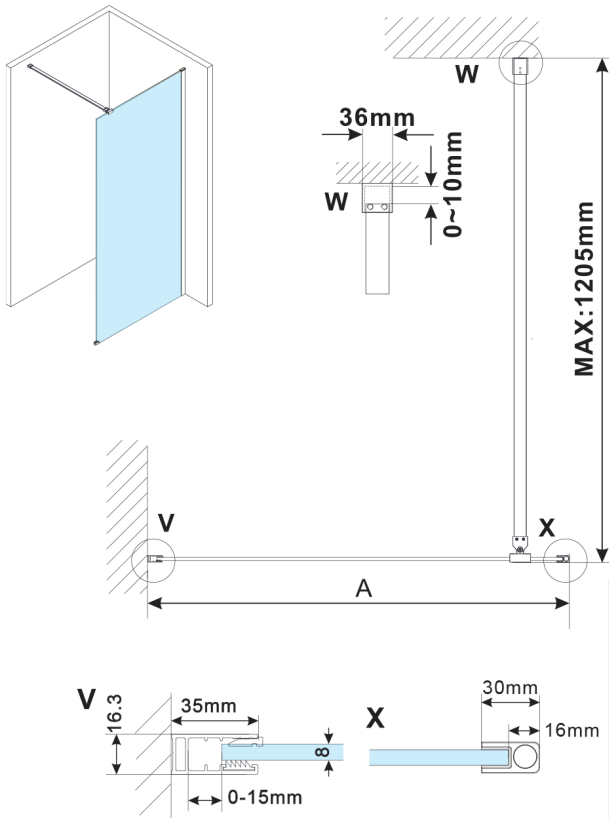

ESCA sklo Marron 667x2100mm

Objednáací kód: ES1570

Rozměry

Šířka: 667 mm

Výška: 2100 mm

Parametry

Záruka: 3 roky

Technický list

MODEL	A,mm
ES1070, ES1170, ES1270, ES1370, ES1570	690-705
ES1080, ES1180, ES1280, ES1380, ES1580	790-805
ES1090, ES1190, ES1290, ES1390, ES1590	890-905
ES1010, ES1110, ES1210, ES1310, ES1510	990-1005
ES1011, ES1111, ES1211, ES1311, ES1511	1090-1105
ES1012, ES1112, ES1212, ES1312, ES1512	1190-1205
ES1013, ES1113, ES1213, ES1313, ES1513	1290-1305
ES1014, ES1114, ES1214, ES1314, ES1514	1390-1405
ES1015, ES1115, ES1215, ES1315, ES1515	1490-1505

MODEL	A,mm
ES1070, ES1170, ES1270, ES1370, ES1570	690~705
ES1080, ES1180, ES1280, ES1380, ES1580	790~805
ES1090, ES1190, ES1290, ES1390, ES1590	890~905
ES1010, ES1110, ES1210, ES1310, ES1510	990~1005
ES1011, ES1111, ES1211, ES1311, ES1511	1090~1105
ES1012, ES1112, ES1212, ES1312, ES1512	1190~1205
ES1013, ES1113, ES1213, ES1313, ES1513	1290~1305
ES1014, ES1114, ES1214, ES1314, ES1514	1390~1405
ES1015, ES1115, ES1215, ES1315, ES1515	1490~1505

MODEL	A,mm
ES1070/ES1170/ES1270/ES1370/ES1570	699
ES1080/ES1180/ES1280/ES1380/ES1580	799
ES1090/ES1190/ES1290/ES1390/ES1590	899
ES1010/ES1110/ES1210/ES1310/ES1510	999
ES1011/ES1111/ES1211/ES1311/ES1511	1099
ES1012/ES1112/ES1212/ES1312/ES1512	1199
ES1013/ES1113/ES1213/ES1313/ES1513	1299
ES1014/ES1114/ES1214/ES1314/ES1514	1399
ES1015/ES1115/ES1215/ES1315/ES1515	1499