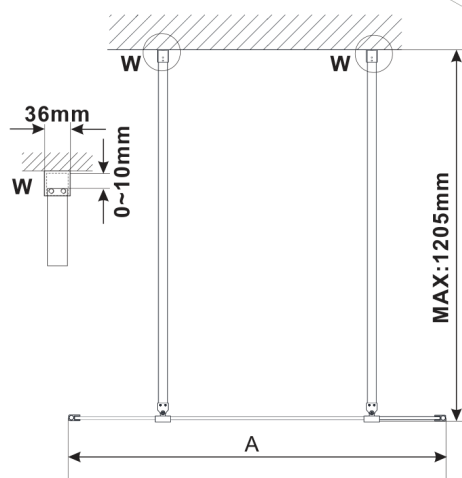

ESCA sklo Marron 667x2100mm

Objednáací kód: ES1570

Rozměry

Šířka: 667 mm

Výška: 2100 mm

Parametry

Záruka: 3 roky

Technický list

MODEL	A,mm
ES1070, ES1170, ES1270, ES1370, ES1570	690-705
ES1080, ES1180, ES1280, ES1380, ES1580	790-805
ES1090, ES1190, ES1290, ES1390, ES1590	890-905
ES1010, ES1110, ES1210, ES1310, ES1510	990-1005
ES1011, ES1111, ES1211, ES1311, ES1511	1090-1105
ES1012, ES1112, ES1212, ES1312, ES1512	1190-1205
ES1013, ES1113, ES1213, ES1313, ES1513	1290-1305
ES1014, ES1114, ES1214, ES1314, ES1514	1390-1405
ES1015, ES1115, ES1215, ES1315, ES1515	1490-1505

MODEL	A,mm
ES1070, ES1170, ES1270, ES1370, ES1570	690~705
ES1080, ES1180, ES1280, ES1380, ES1580	790~805
ES1090, ES1190, ES1290, ES1390, ES1590	890~905
ES1010, ES1110, ES1210, ES1310, ES1510	990~1005
ES1011, ES1111, ES1211, ES1311, ES1511	1090~1105
ES1012, ES1112, ES1212, ES1312, ES1512	1190~1205
ES1013, ES1113, ES1213, ES1313, ES1513	1290~1305
ES1014, ES1114, ES1214, ES1314, ES1514	1390~1405
ES1015, ES1115, ES1215, ES1315, ES1515	1490~1505

MODEL	A,mm
ES1070/ES1170/ES1270/ES1370/ES1570	699
ES1080/ES1180/ES1280/ES1380/ES1580	799
ES1090/ES1190/ES1290/ES1390/ES1590	899
ES1010/ES1110/ES1210/ES1310/ES1510	999
ES1011/ES1111/ES1211/ES1311/ES1511	1099
ES1012/ES1112/ES1212/ES1312/ES1512	1199
ES1013/ES1113/ES1213/ES1313/ES1513	1299
ES1014/ES1114/ES1214/ES1314/ES1514	1399
ES1015/ES1115/ES1215/ES1315/ES1515	1499