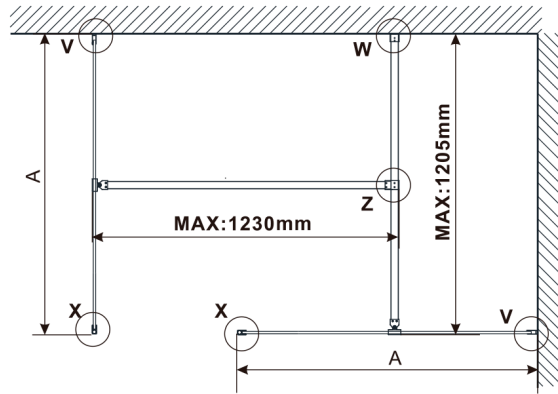

ESCA sklo Marron 667x2100mm

Objednáací kód: ES1570

Rozměry

Šířka: 667 mm

Výška: 2100 mm

Parametry

Záruka: 3 roky

Technický list

MODEL	A,mm
ES1070, ES1170, ES1270, ES1370, ES1570	690-705
ES1080, ES1180, ES1280, ES1380, ES1580	790-805
ES1090, ES1190, ES1290, ES1390, ES1590	890-905
ES1010, ES1110, ES1210, ES1310, ES1510	990-1005
ES1011, ES1111, ES1211, ES1311, ES1511	1090-1105
ES1012, ES1112, ES1212, ES1312, ES1512	1190-1205
ES1013, ES1113, ES1213, ES1313, ES1513	1290-1305
ES1014, ES1114, ES1214, ES1314, ES1514	1390-1405
ES1015, ES1115, ES1215, ES1315, ES1515	1490-1505

MODEL	A,mm
ES1070, ES1170, ES1270, ES1370, ES1570	690~705
ES1080, ES1180, ES1280, ES1380, ES1580	790~805
ES1090, ES1190, ES1290, ES1390, ES1590	890~905
ES1010, ES1110, ES1210, ES1310, ES1510	990~1005
ES1011, ES1111, ES1211, ES1311, ES1511	1090~1105
ES1012, ES1112, ES1212, ES1312, ES1512	1190~1205
ES1013, ES1113, ES1213, ES1313, ES1513	1290~1305
ES1014, ES1114, ES1214, ES1314, ES1514	1390~1405
ES1015, ES1115, ES1215, ES1315, ES1515	1490~1505

MODEL	A,mm
ES1070/ES1170/ES1270/ES1370/ES1570	699
ES1080/ES1180/ES1280/ES1380/ES1580	799
ES1090/ES1190/ES1290/ES1390/ES1590	899
ES1010/ES1110/ES1210/ES1310/ES1510	999
ES1011/ES1111/ES1211/ES1311/ES1511	1099
ES1012/ES1112/ES1212/ES1312/ES1512	1199
ES1013/ES1113/ES1213/ES1313/ES1513	1299
ES1014/ES1114/ES1214/ES1314/ES1514	1399
ES1015/ES1115/ES1215/ES1315/ES1515	1499