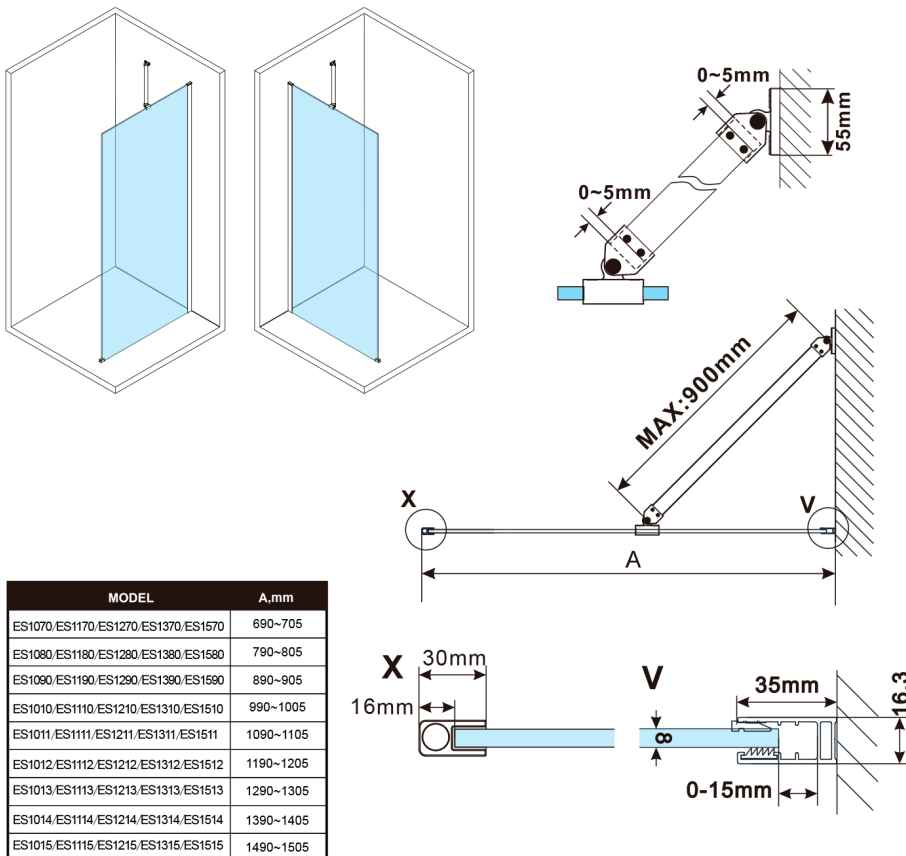

ESCA sklo Marron 667x2100mm

Objednáací kód: ES1570

Rozměry

Šířka: 667 mm

Výška: 2100 mm

Parametry

Záruka: 3 roky

Technický list

MODEL	A,mm
ES1070, ES1170, ES1270, ES1370, ES1570	690-705
ES1080, ES1180, ES1280, ES1380, ES1580	790-805
ES1090, ES1190, ES1290, ES1390, ES1590	890-905
ES1010, ES1110, ES1210, ES1310, ES1510	990-1005
ES1011, ES1111, ES1211, ES1311, ES1511	1090-1105
ES1012, ES1112, ES1212, ES1312, ES1512	1190-1205
ES1013, ES1113, ES1213, ES1313, ES1513	1290-1305
ES1014, ES1114, ES1214, ES1314, ES1514	1390-1405
ES1015, ES1115, ES1215, ES1315, ES1515	1490-1505

MODEL	A,mm
ES1070, ES1170, ES1270, ES1370, ES1570	690~705
ES1080, ES1180, ES1280, ES1380, ES1580	790~805
ES1090, ES1190, ES1290, ES1390, ES1590	890~905
ES1010, ES1110, ES1210, ES1310, ES1510	990~1005
ES1011, ES1111, ES1211, ES1311, ES1511	1090~1105
ES1012, ES1112, ES1212, ES1312, ES1512	1190~1205
ES1013, ES1113, ES1213, ES1313, ES1513	1290~1305
ES1014, ES1114, ES1214, ES1314, ES1514	1390~1405
ES1015, ES1115, ES1215, ES1315, ES1515	1490~1505

MODEL	A,mm
ES1070/ES1170/ES1270/ES1370/ES1570	699
ES1080/ES1180/ES1280/ES1380/ES1580	799
ES1090/ES1190/ES1290/ES1390/ES1590	899
ES1010/ES1110/ES1210/ES1310/ES1510	999
ES1011/ES1111/ES1211/ES1311/ES1511	1099
ES1012/ES1112/ES1212/ES1312/ES1512	1199
ES1013/ES1113/ES1213/ES1313/ES1513	1299
ES1014/ES1114/ES1214/ES1314/ES1514	1399
ES1015/ES1115/ES1215/ES1315/ES1515	1499