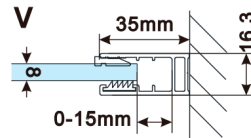

ESCA sklo Marron 667x2100mm

Objednáací kód: ES1570

Rozměry

Šířka: 667 mm

Výška: 2100 mm

Parametry

Záruka: 3 roky

Technický list

MODEL	A,mm
ES1070, ES1170, ES1270, ES1370, ES1570	690-705
ES1080, ES1180, ES1280, ES1380, ES1580	790-805
ES1090, ES1190, ES1290, ES1390, ES1590	890-905
ES1010, ES1110, ES1210, ES1310, ES1510	990-1005
ES1011, ES1111, ES1211, ES1311, ES1511	1090-1105
ES1012, ES1112, ES1212, ES1312, ES1512	1190-1205
ES1013, ES1113, ES1213, ES1313, ES1513	1290-1305
ES1014, ES1114, ES1214, ES1314, ES1514	1390-1405
ES1015, ES1115, ES1215, ES1315, ES1515	1490-1505

MODEL	A,mm
ES1070, ES1170, ES1270, ES1370, ES1570	690~705
ES1080, ES1180, ES1280, ES1380, ES1580	790~805
ES1090, ES1190, ES1290, ES1390, ES1590	890~905
ES1010, ES1110, ES1210, ES1310, ES1510	990~1005
ES1011, ES1111, ES1211, ES1311, ES1511	1090~1105
ES1012, ES1112, ES1212, ES1312, ES1512	1190~1205
ES1013, ES1113, ES1213, ES1313, ES1513	1290~1305
ES1014, ES1114, ES1214, ES1314, ES1514	1390~1405
ES1015, ES1115, ES1215, ES1315, ES1515	1490~1505

MODEL	A,mm
ES1070/ES1170/ES1270/ES1370/ES1570	699
ES1080/ES1180/ES1280/ES1380/ES1580	799
ES1090/ES1190/ES1290/ES1390/ES1590	899
ES1010/ES1110/ES1210/ES1310/ES1510	999
ES1011/ES1111/ES1211/ES1311/ES1511	1099
ES1012/ES1112/ES1212/ES1312/ES1512	1199
ES1013/ES1113/ES1213/ES1313/ES1513	1299
ES1014/ES1114/ES1214/ES1314/ES1514	1399
ES1015/ES1115/ES1215/ES1315/ES1515	1499