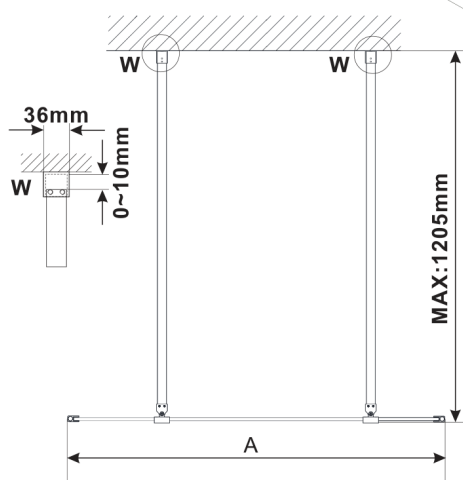

Objednací kód: ES1570

Rozměry

Šířka: 667 mm
 Výška: 2100 mm

Parametry

Záruka: 3 roky

Technický list

MODEL	A,mm
ES1070,ES1170,ES1270,ES1370,ES1570	690~705
ES1080,ES1180,ES1280,ES1380,ES1580	790~805
ES1090,ES1190,ES1290,ES1390,ES1590	890~905
ES1010,ES1110,ES1210,ES1310,ES1510	990~1005
ES1011,ES1111,ES1211,ES1311,ES1511	1090~1105
ES1012,ES1112,ES1212,ES1312,ES1512	1190~1205
ES1013,ES1113,ES1213,ES1313,ES1513	1290~1305
ES1014,ES1114,ES1214,ES1314,ES1514	1390~1405
ES1015,ES1115,ES1215,ES1315,ES1515	1490~1505

MODEL	A,mm
ES1070, ES1170, ES1270, ES1370, ES1570	690-705
ES1080, ES1180, ES1280, ES1380, ES1580	790-805
ES1090, ES1190, ES1290, ES1390, ES1590	890-905
ES1010, ES1110, ES1210, ES1310, ES1510	990-1005
ES1011, ES1111, ES1211, ES1311, ES1511	1090-1105
ES1012, ES1112, ES1212, ES1312, ES1512	1190-1205
ES1013, ES1113, ES1213, ES1313, ES1513	1290-1305
ES1014, ES1114, ES1214, ES1314, ES1514	1390-1405
ES1015, ES1115, ES1215, ES1315, ES1515	1490-1505

MODEL	A,mm
ES1070, ES1170, ES1270, ES1370, ES1570	690~705
ES1080, ES1180, ES1280, ES1380, ES1580	790~805
ES1090, ES1190, ES1290, ES1390, ES1590	890~905
ES1010, ES1110, ES1210, ES1310, ES1510	990~1005
ES1011, ES1111, ES1211, ES1311, ES1511	1090~1105
ES1012, ES1112, ES1212, ES1312, ES1512	1190~1205
ES1013, ES1113, ES1213, ES1313, ES1513	1290~1305
ES1014, ES1114, ES1214, ES1314, ES1514	1390~1405
ES1015, ES1115, ES1215, ES1315, ES1515	1490~1505

MODEL	A,mm
ES1070,ES1170,ES1270,ES1370,ES1570	699
ES1080,ES1180,ES1280,ES1380,ES1580	799
ES1090,ES1190,ES1290,ES1390,ES1590	899
ES1010,ES1110,ES1210,ES1310,ES1510	999
ES1011,ES1111,ES1211,ES1311,ES1511	1099
ES1012,ES1112,ES1212,ES1312,ES1512	1199
ES1013,ES1113,ES1213,ES1313,ES1513	1299
ES1014,ES1114,ES1214,ES1314,ES1514	1399
ES1015,ES1115,ES1215,ES1315,ES1515	1499