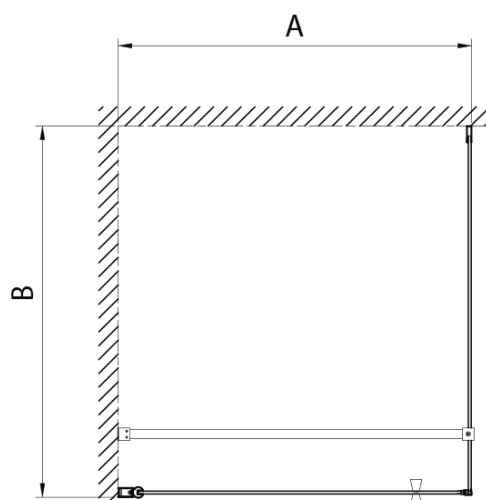

## Rozměry

Šířka: 1000 mm

Výška: 1900 mm

Hloubka: 1000 mm

## Parametry

Barva profilu: Chrom - Leštěný hliník

Tvar: Čtvercové zástěny

Typ otevírání: Otevírací jednokřídlé

Směr otevírání: Univerzální

Šířka vstupu: 910 mm

Typ výplně: Brick sklo

Tloušťka skla: 6 mm

## Technický list

PT + WI

PT070/PT080/PT090/PT100+WI070/WI080/WI090/WI100/WI110

model	A mm	B mm
PT070	667-687	
PT080	767-787	
PT090	867-887	
PT100	967-987	
WI070		690-705
WI080		790-805
WI090		890-905
WI100		990-1005
WI110		1090-1105