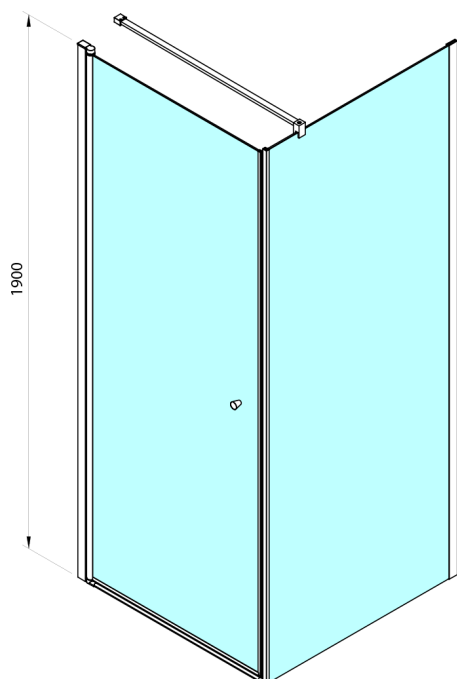

PILOT čtvercový sprchový kout 1000x1000 mm, sklo Brick

Objednací kód: PT100-01

Rozměry

Šířka: 1000 mm

Výška: 1900 mm

Hloubka: 1000 mm

Parametry

Záruka: 3 roky

Technický list

PT + WI

PT070/PT080/PT090+WI070/WI080/WI090/WI100/WI110

model	A mm	B mm
PT070	667-687	
PT080	767-787	
PT090	867-887	
PT100	967-987	
WI070		680-695
WI080		780-795
WI090		880-895
WI100		980-995
WI110		1080-1095