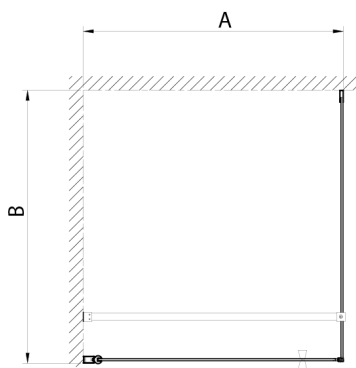

PILOT čtvercový sprchový kout 1000x1000 mm, sklo Brick

Objednací kód: PT100-01

Rozměry

Šířka: 1000 mm

Výška: 1900 mm

Hloubka: 1000 mm

Parametry

Záruka: 3 roky

Technický list

PT + WI

PT070/PT080/PT090+WI070/WI080/WI090/WI100/WI110

model	A mm	B mm
PT070	667-687	
PT080	767-787	
PT090	867-887	
PT100	967-987	
WI070		680-695
WI080		780-795
WI090		880-895
WI100		980-995
WI110		1080-1095